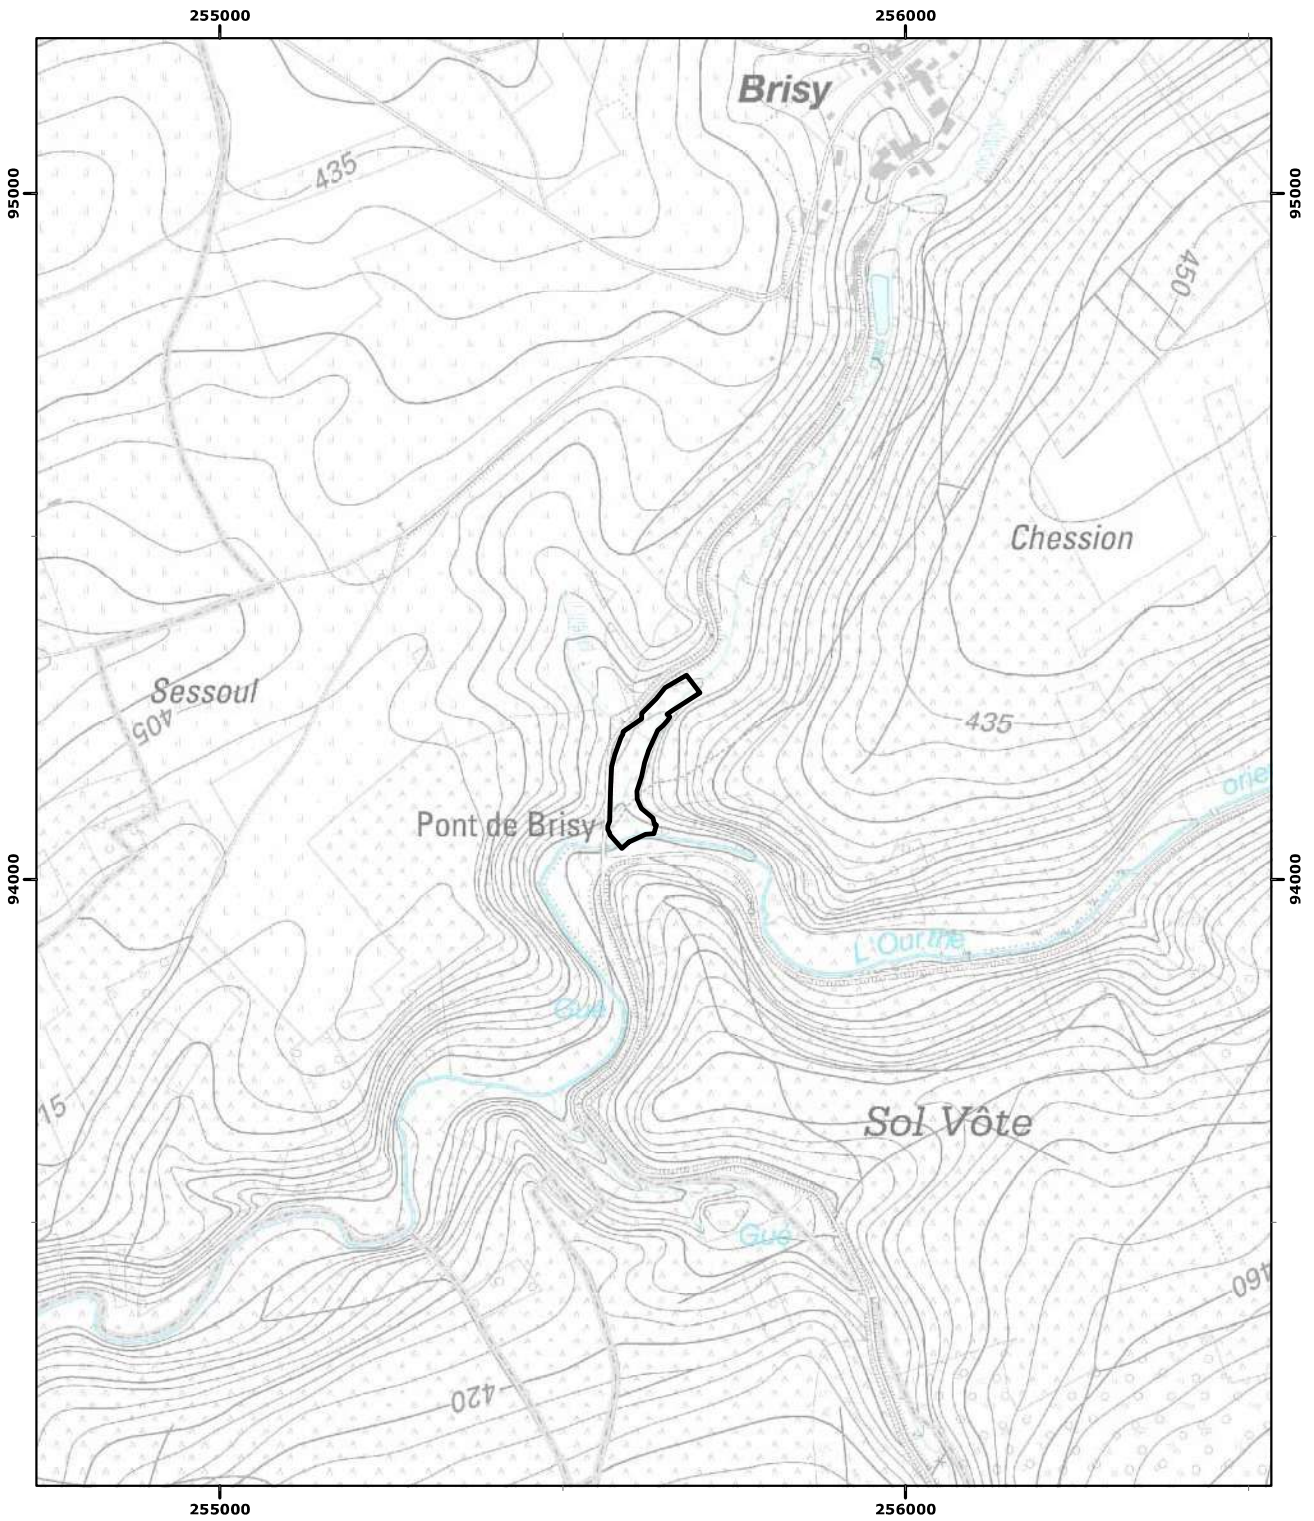

# Réserve naturelle domaniale 'Brisy' à Cherain (Gouvy)

Le (La) Ministre-Président                      Le (La) Ministre

Vu pour être annexé à l'Arrêté du gouvernement wallon du

02/09/2022

**Echelle : 1:10 000**  
**Carte(s) IGN : 60/4 N**

(c) Institut Géographique National - IGN

Coordonnées Lambert belge 1972