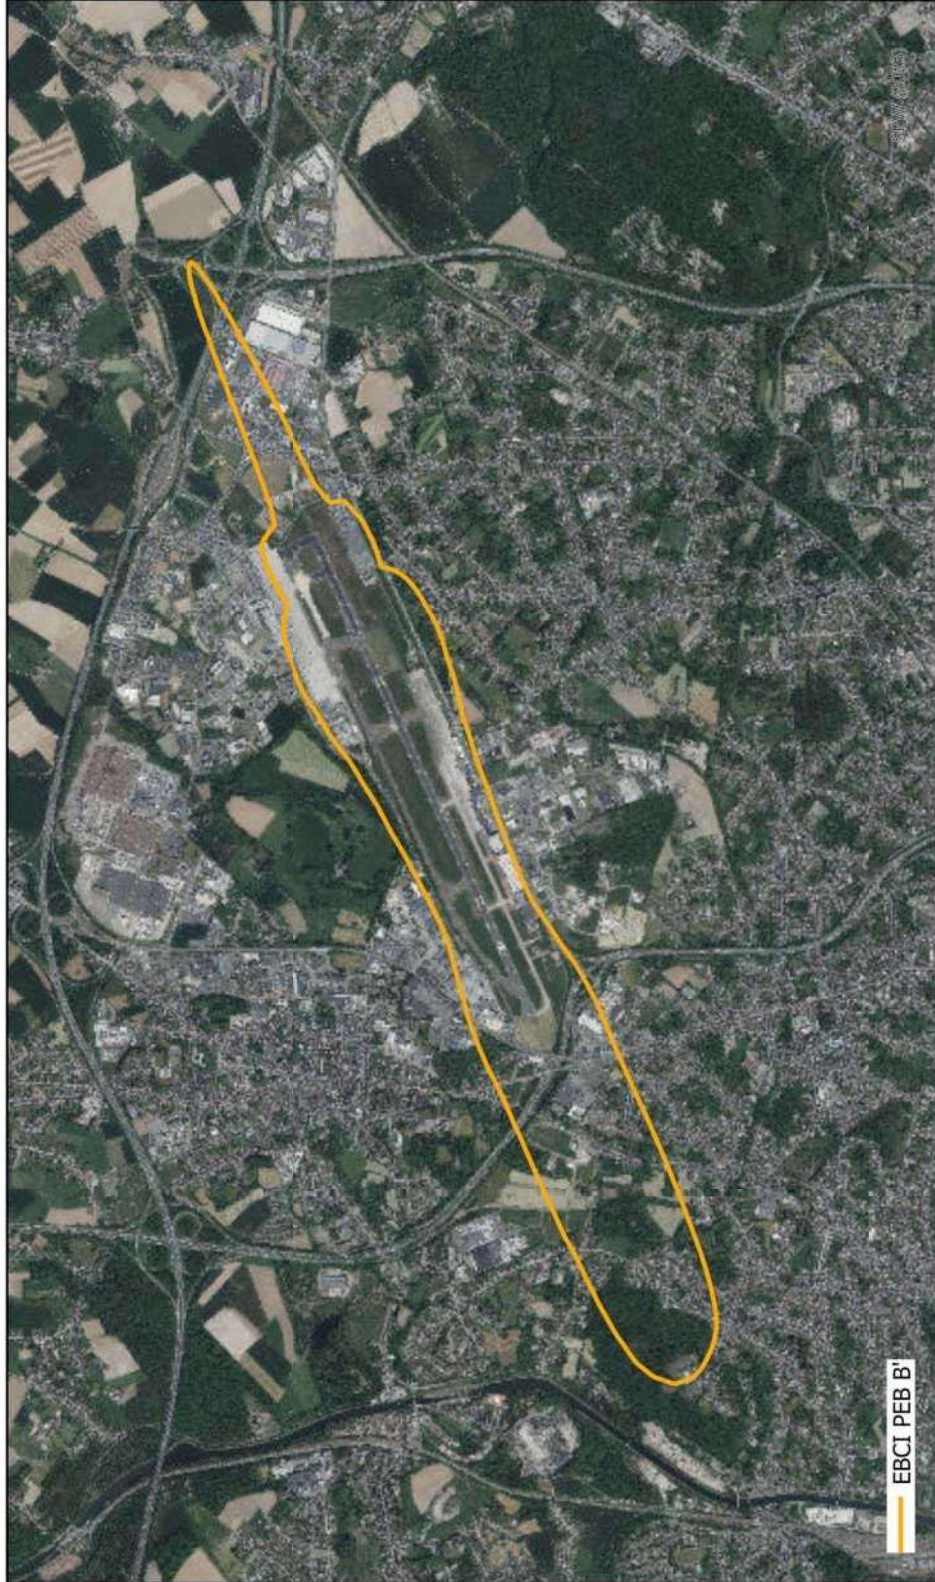

Aéroport de Charleroi - Bruxelles sud

Plan d'exposition au bruit
Zone B'

Annexe à l'AGW du

EBCI PEB B'

Réalisation : @SPW Mobilité et Infrastructures - DRA (09/2024)
Système de projection : Lambert 72