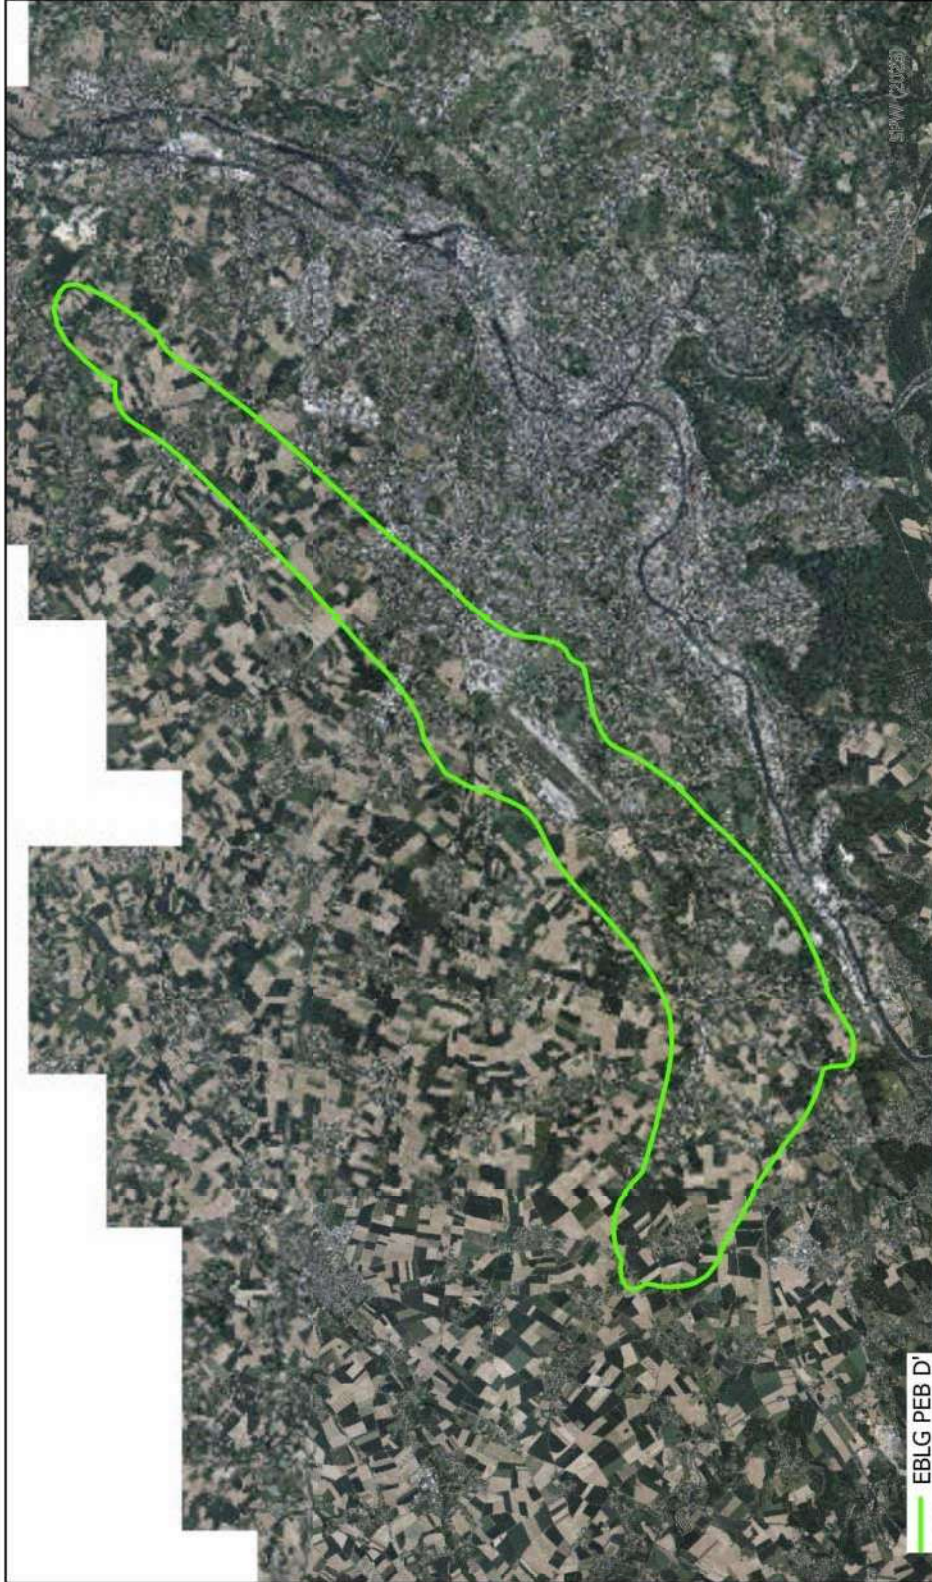

Aéroport de Liège - Bierset
Plan d'exposition au bruit
Zone D'

Annexe à l'AGW du

EBLG PEB D'

Réalisation : @SPW Mobilité et Infrastructures - DRA (09/2024)
Système de projection : Lambert 72