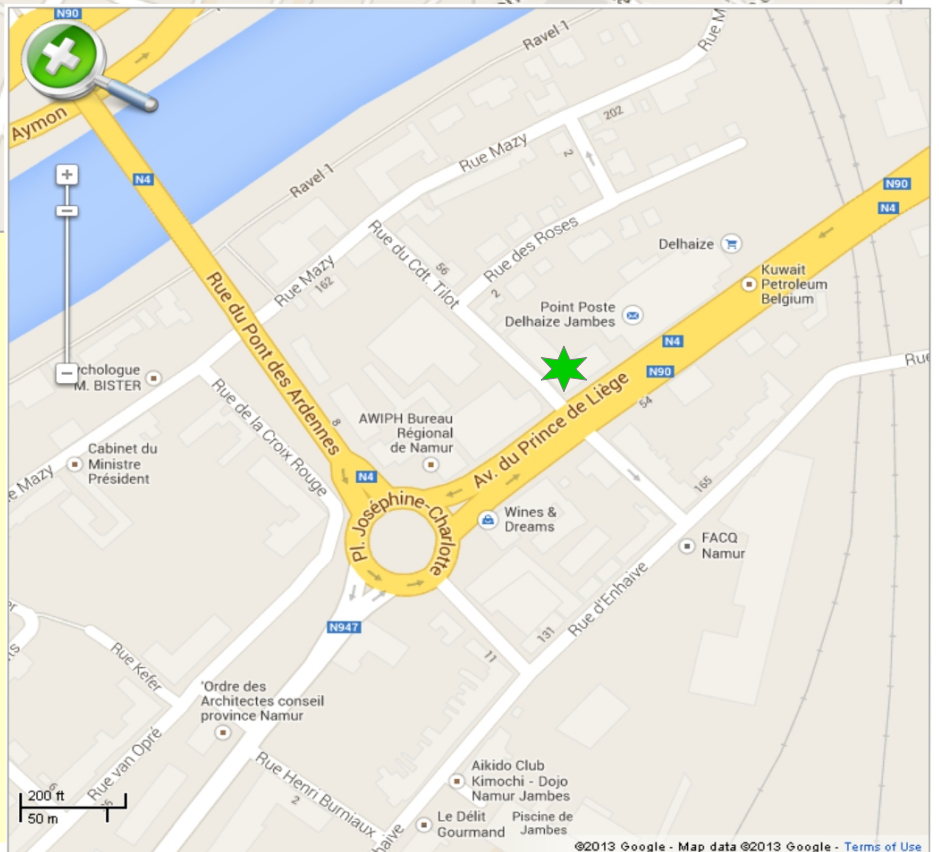

Plan d'accès au CIDE★

**Service Public de Wallonie
Agriculture, Ressources Naturelles
et Environnement (SPWARNE)**

Centre d'information et de
documentation sur l'environnement
(CIDE)

Avenue Prince de Liège 15
5100 Namur (Jambes)