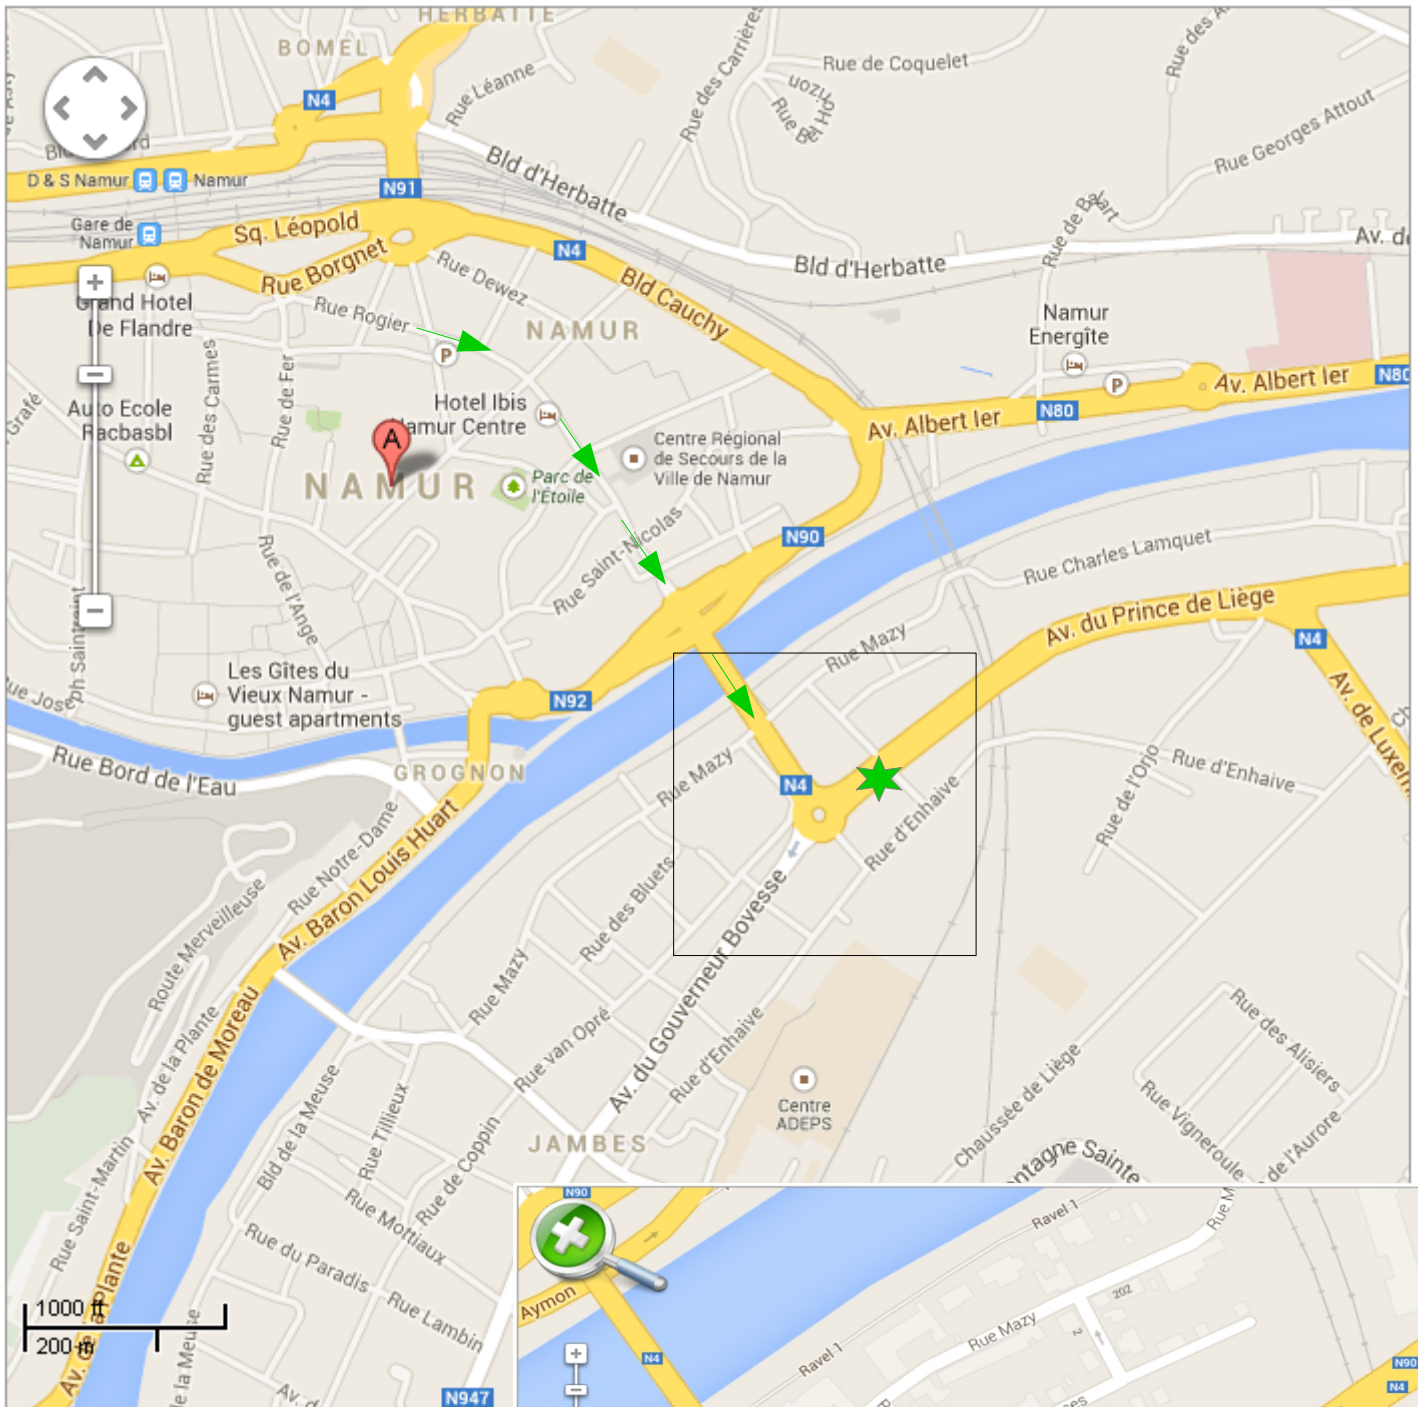

Plan d'accès au CIDE★

**Service Public de Wallonie
Agriculture, Ressources Naturelles
et Environnement (SPWARNE)**

Centre d'information et de
documentation sur l'environnement
(CIDE)

Avenue Prince de Liège 15
5100 Namur (Jambes)