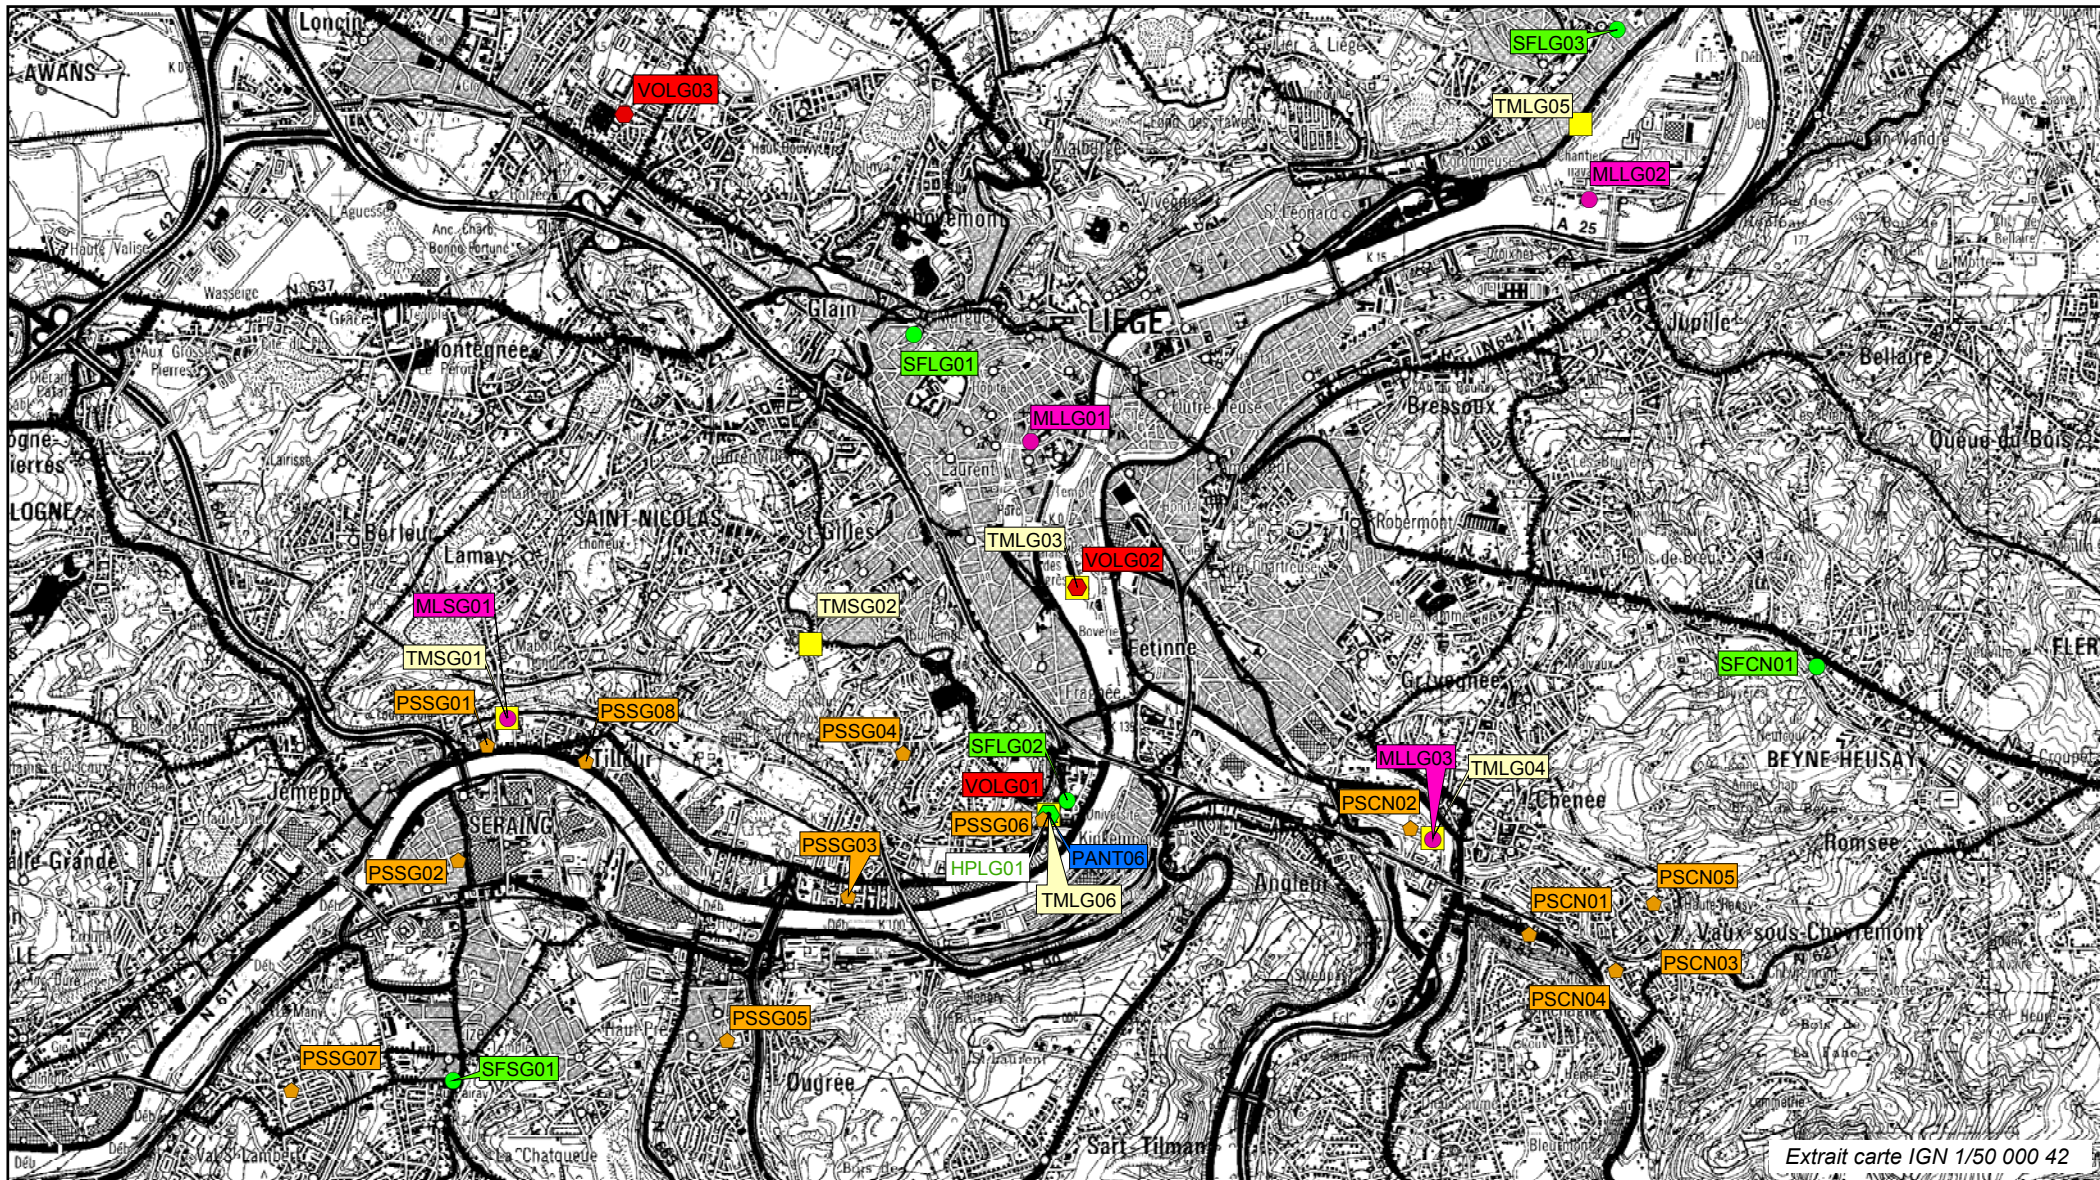

# REGION LIEGEOISE- Réseaux de Contrôle de la Qualité de l'Air

- Réseaux de Contrôle de la Qualité de l'Air**
- |   |                              |   |               |
|---|------------------------------|---|---------------|
| 🟡 | Poussières Sédimentables     | 🟡 | Télémetrique  |
| 🟣 | Métaux Lourds                | 🟢 | Fluor         |
| 🟢 | Fumées                       | 🔵 | Pluies Acides |
| 🔴 | Composés organiques volatils | 🟢 | HAP           |

Carte 20 : REGION LIEGEOISE - Stations de mesure