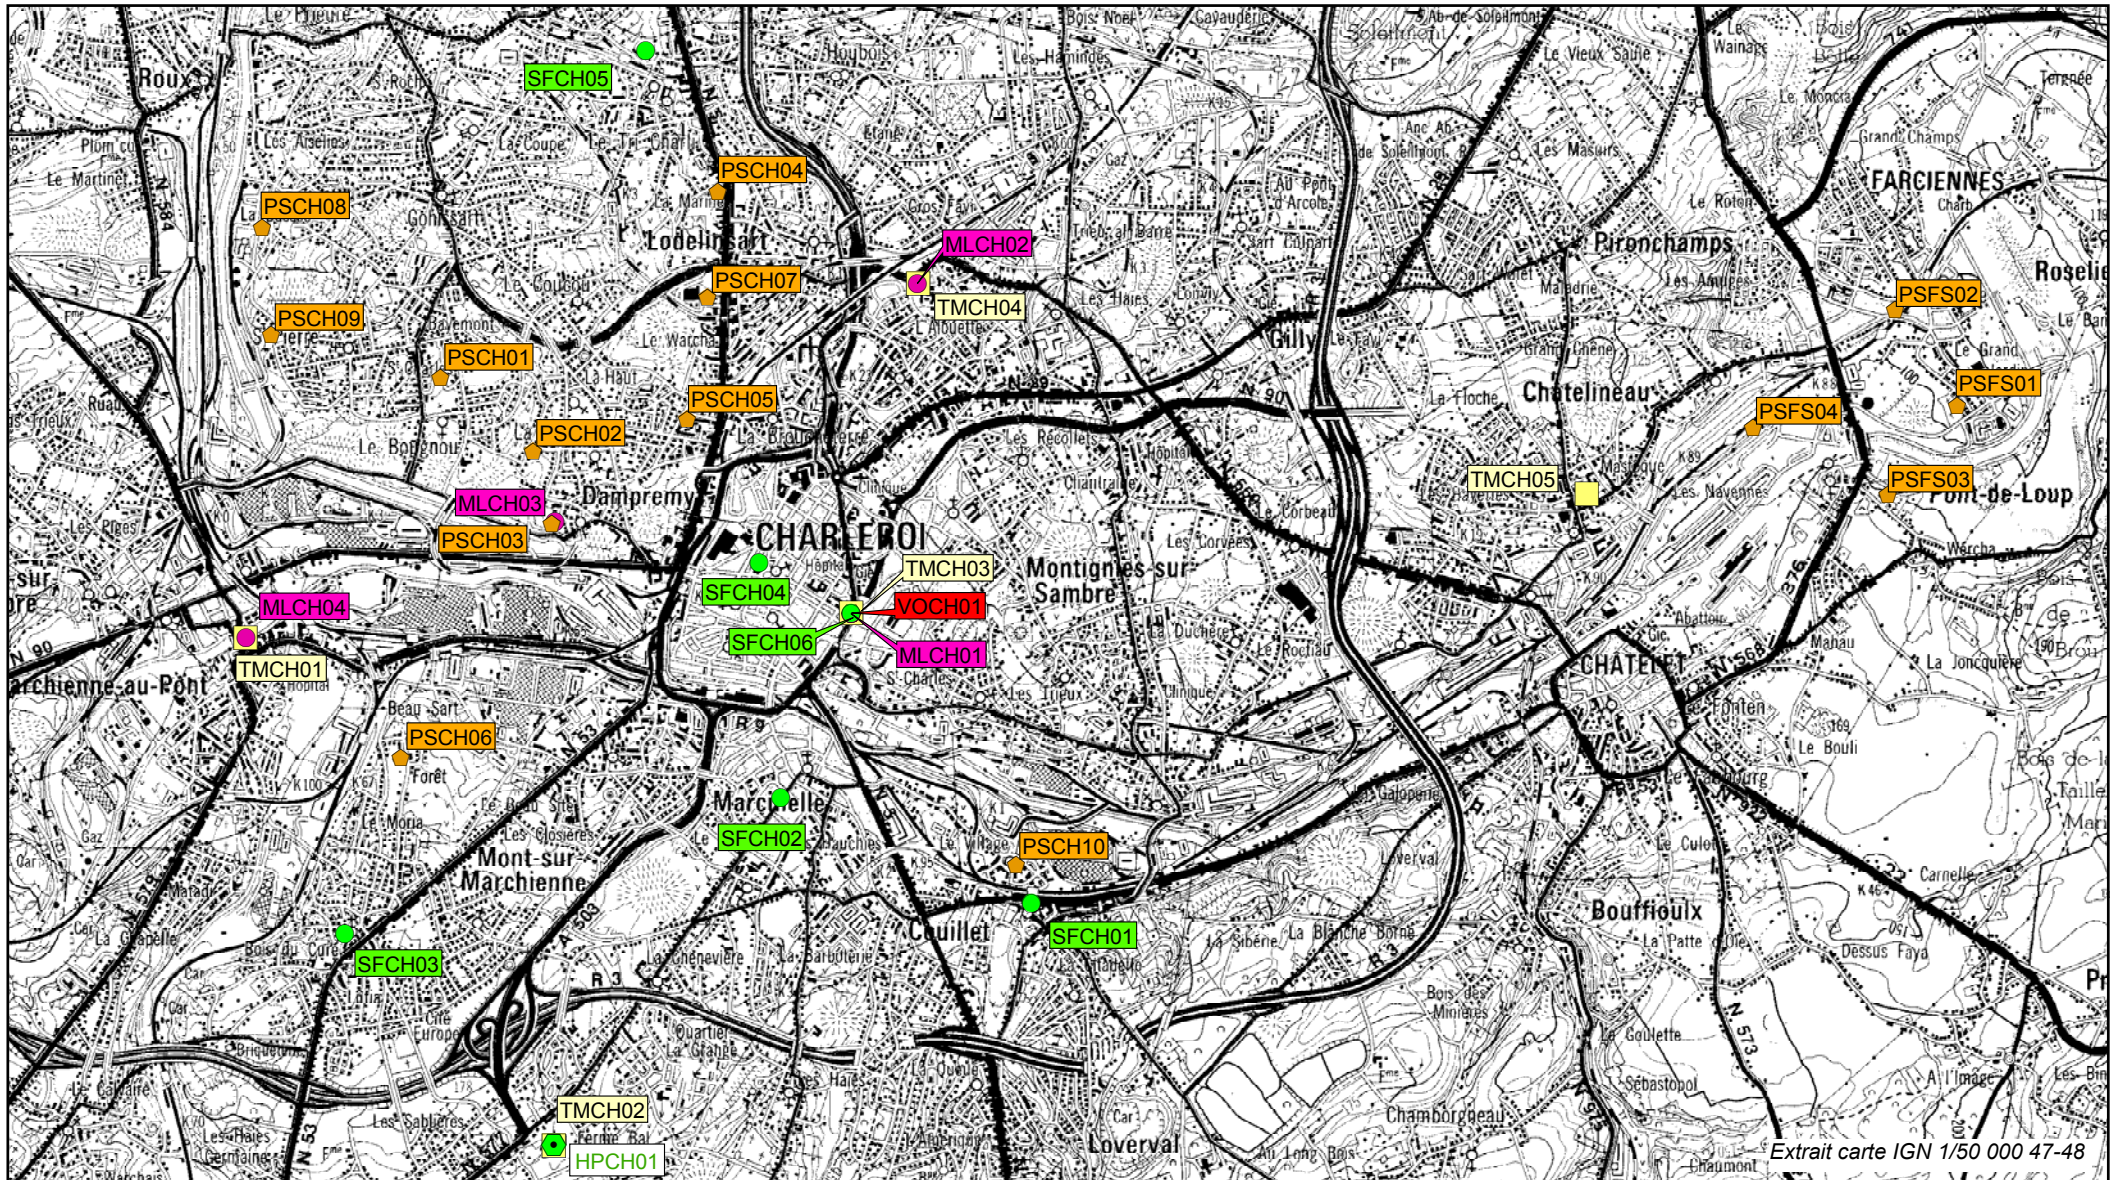

# CHARLEROI - Réseaux de Contrôle de la Qualité de l'Air

Extrait carte IGN 1/50 000 47-48

**Réseaux de Contrôle de la Qualité de l'Air**

Poussières Sédimentables	Télémétrique
Métaux Lourds	Fluor
Fumées	Pluies Acides
Composés organiques volatils	HAP

N

0 500 1.000 2.000 m

Carte 15 : CHARLEROI - Stations de mesure