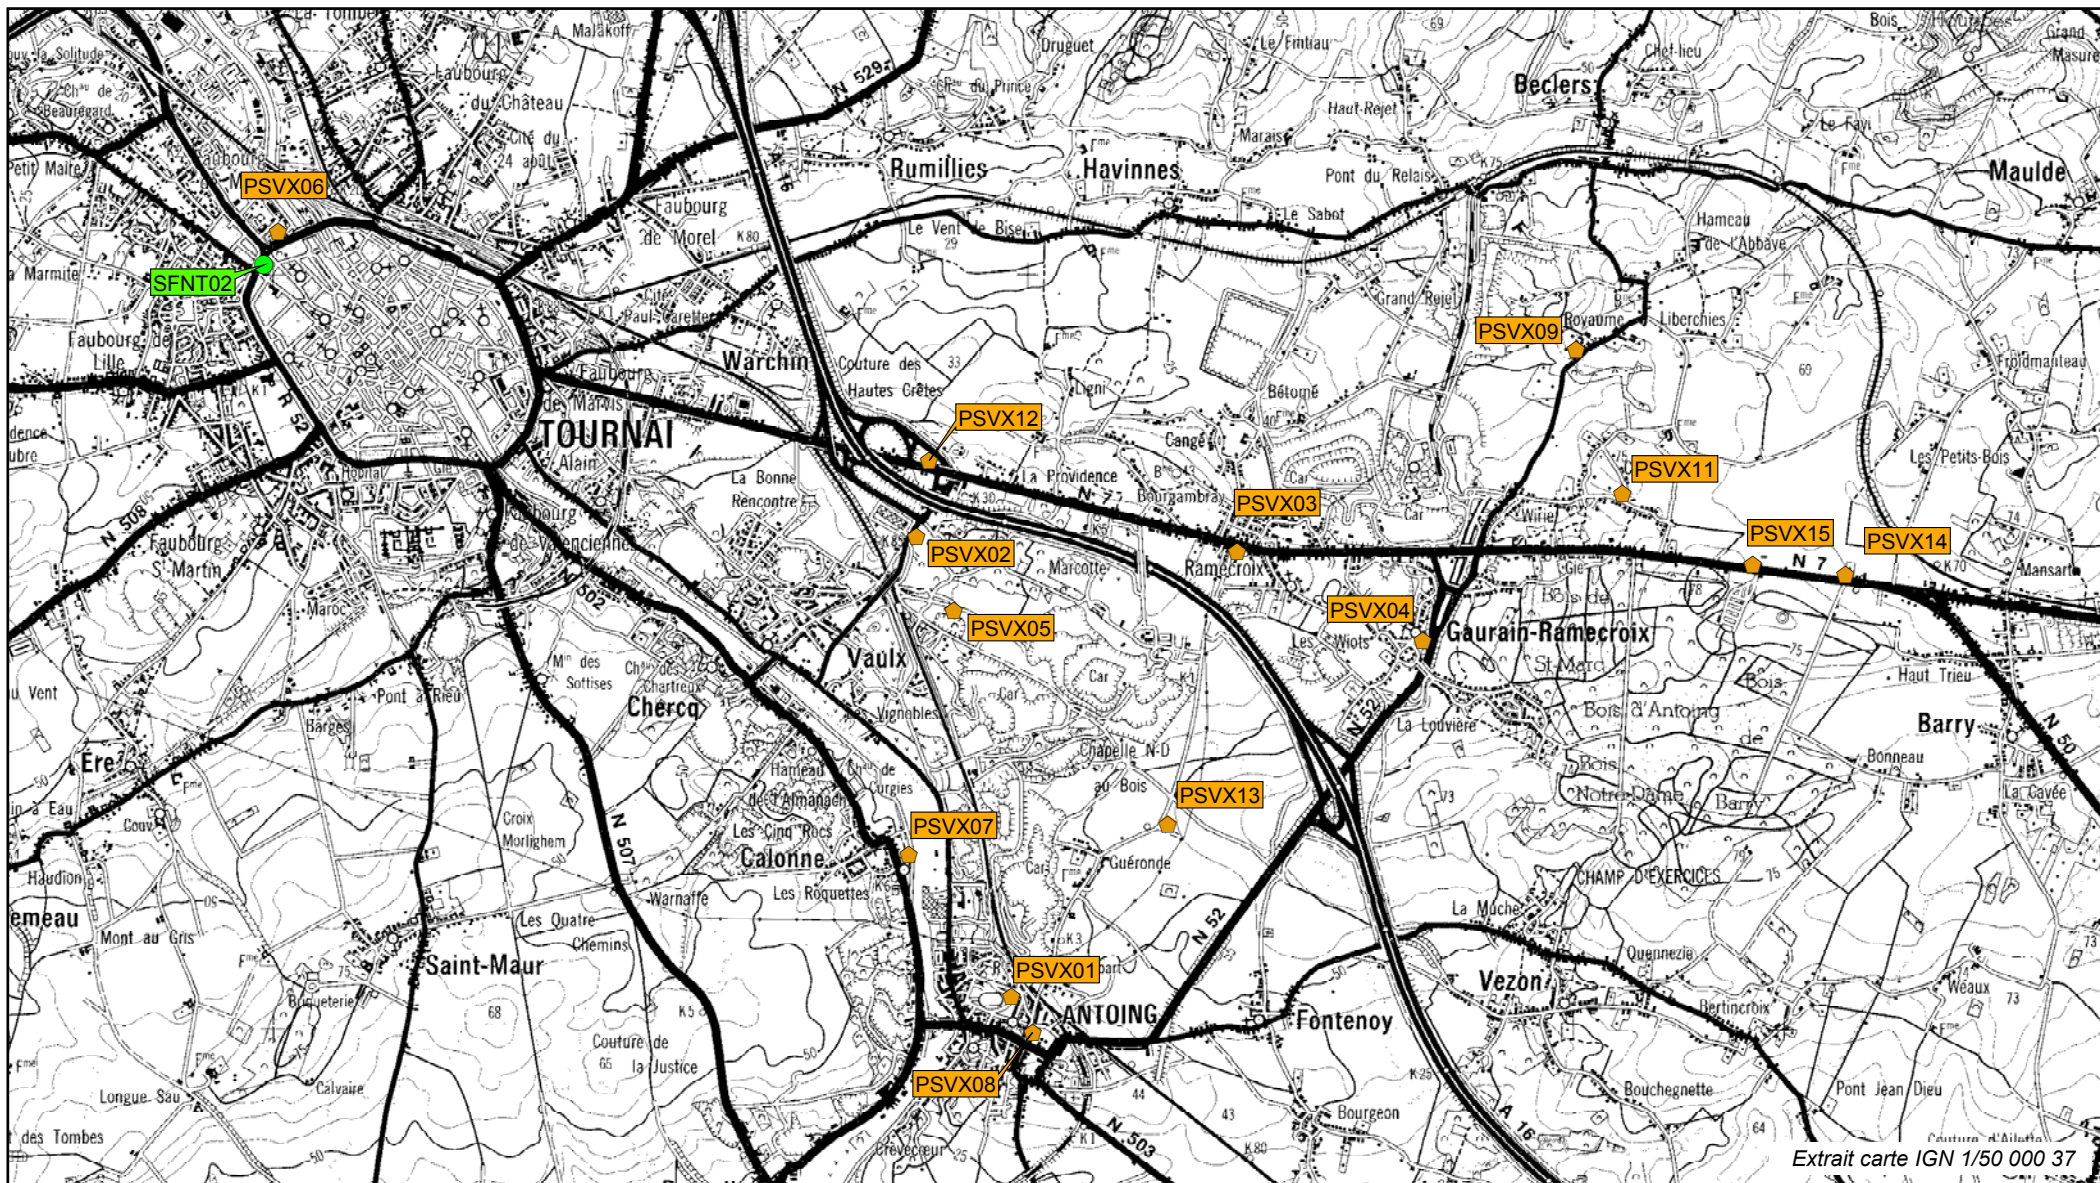

TOURNAI - Réseaux de Contrôle de la Qualité de l'Air

Extrait carte IGN 1/50 000 37

Réseaux de Contrôle de la Qualité de l'Air

Poussières Sédimentables	Télémétrique
Métaux Lourds	Fluor
Fumées	Pluies Acides
Composés organiques volatils	HAP

N
0 500 1.000 2.000 m

Carte 14 : TOURNAI - Stations de mesure