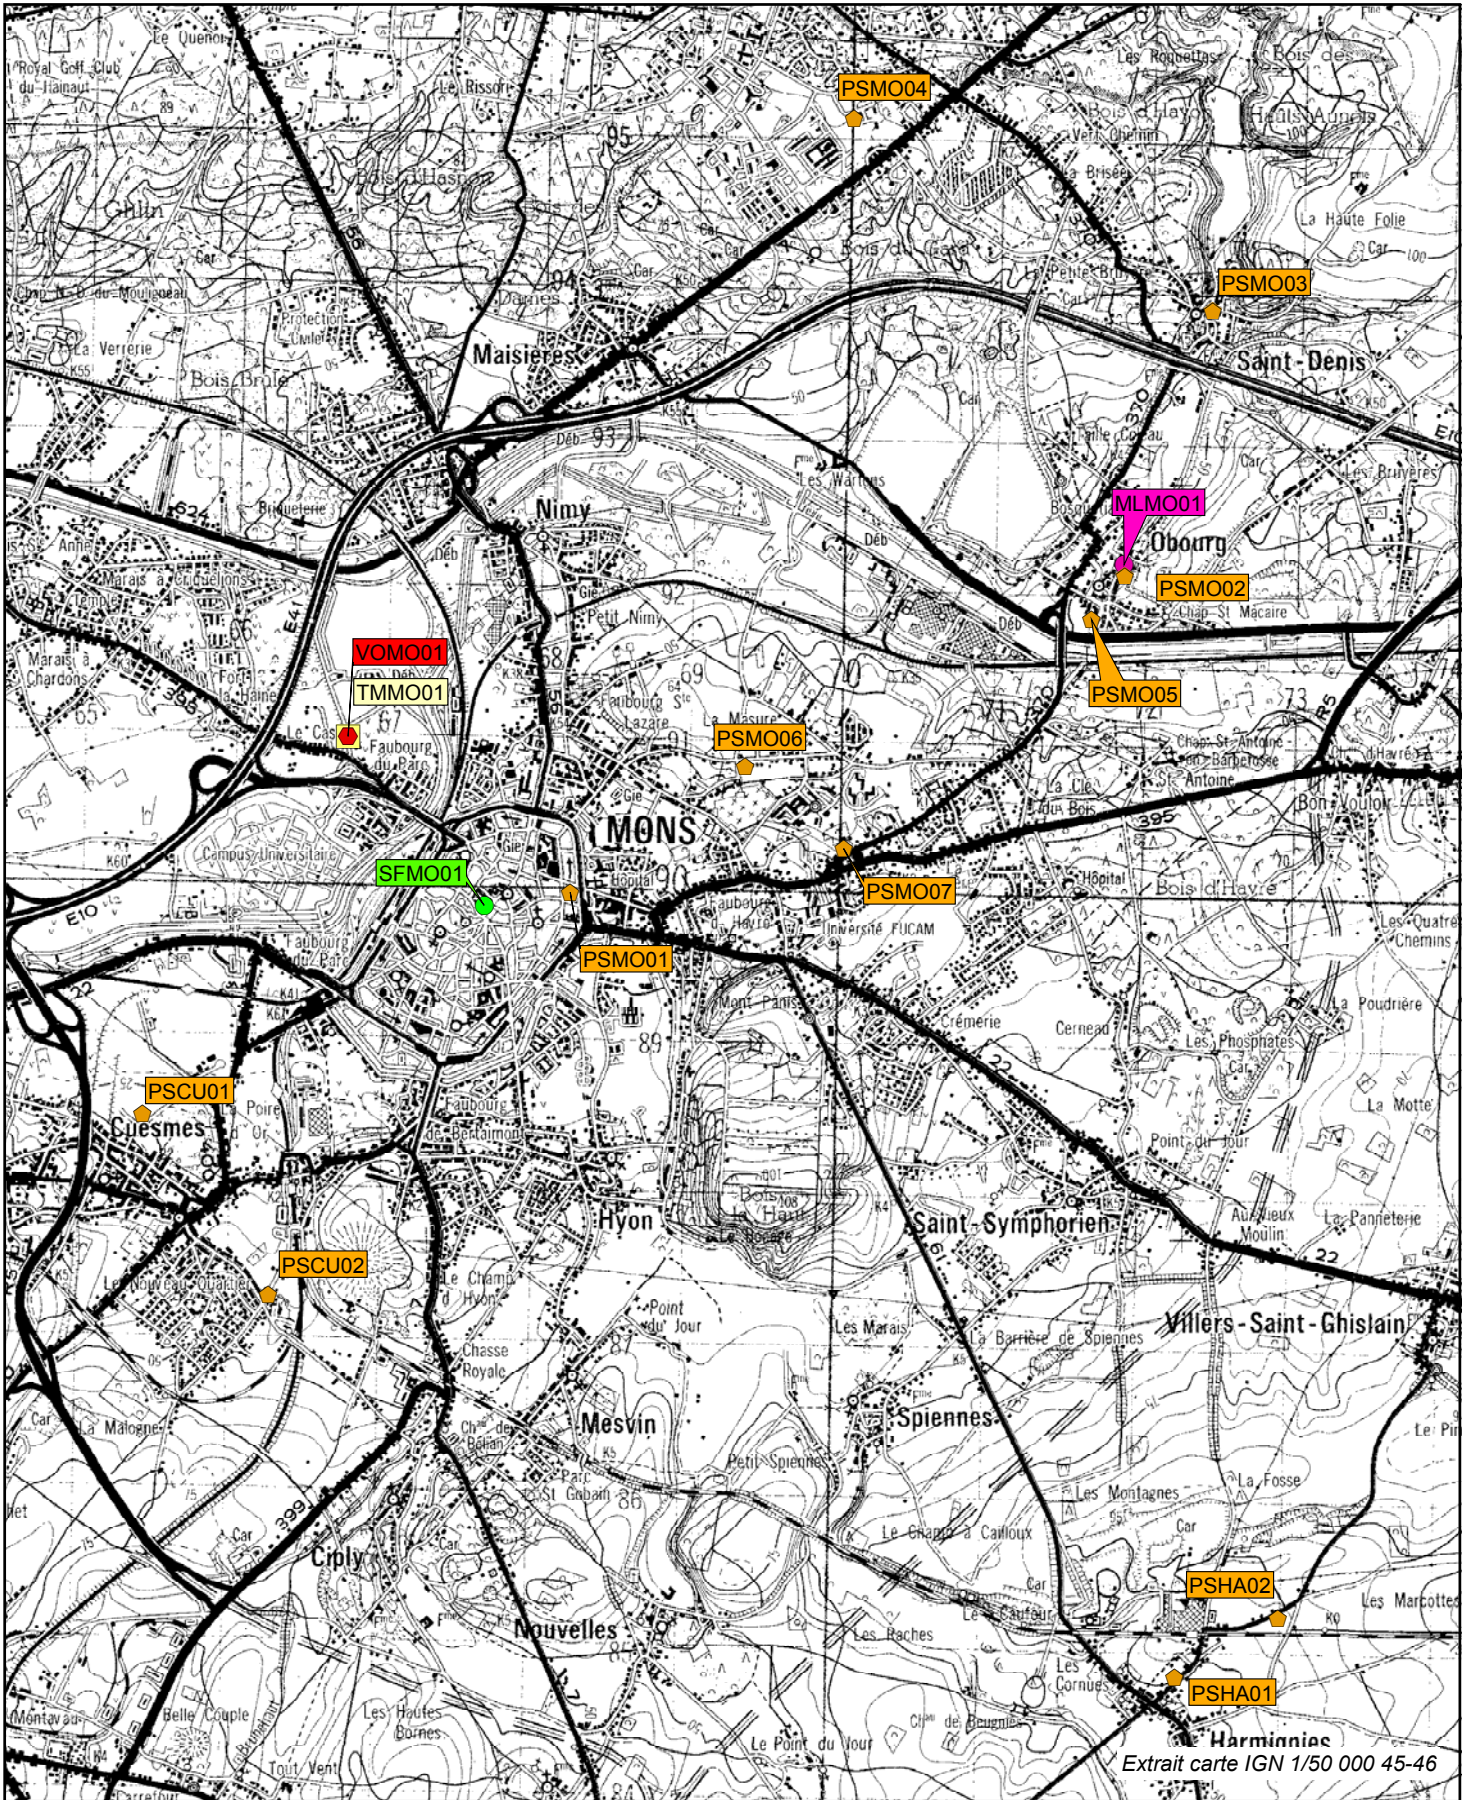

MONS - Réseaux de Contrôle de la Qualité de l'Air

Réseaux de Contrôle de la Qualité de l'Air

- ◆ Poussières Sédimentables
- ◆ Métaux Lourds
- ◆ Fumées
- ◆ Composés organiques volatils
- Télémétrique
- ◆ Fluor
- ▲ Pluies Acides
- ◆ HAP

Carte 13 : MONS - Stations de mesure