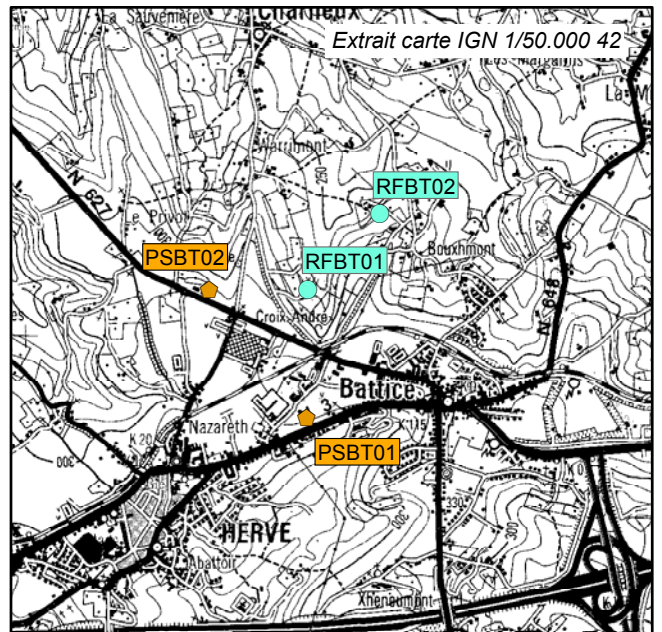

BASSE MEUSE/ BATTICE- Réseaux de Contrôle de la Qualité de l'Air

Réseaux de Contrôle de la Qualité de l'Air

◆ Poussières Sédimentables	■ Télémétrique
● Métaux Lourds	● Fluor
● Fumées	▲ Pluies Acides
● Composés organiques volatils	◆ HAP

N
0 500 1.000 2.000 m

Carte 22 : BASSE MEUSE/ BATTICE - Stations de mesure