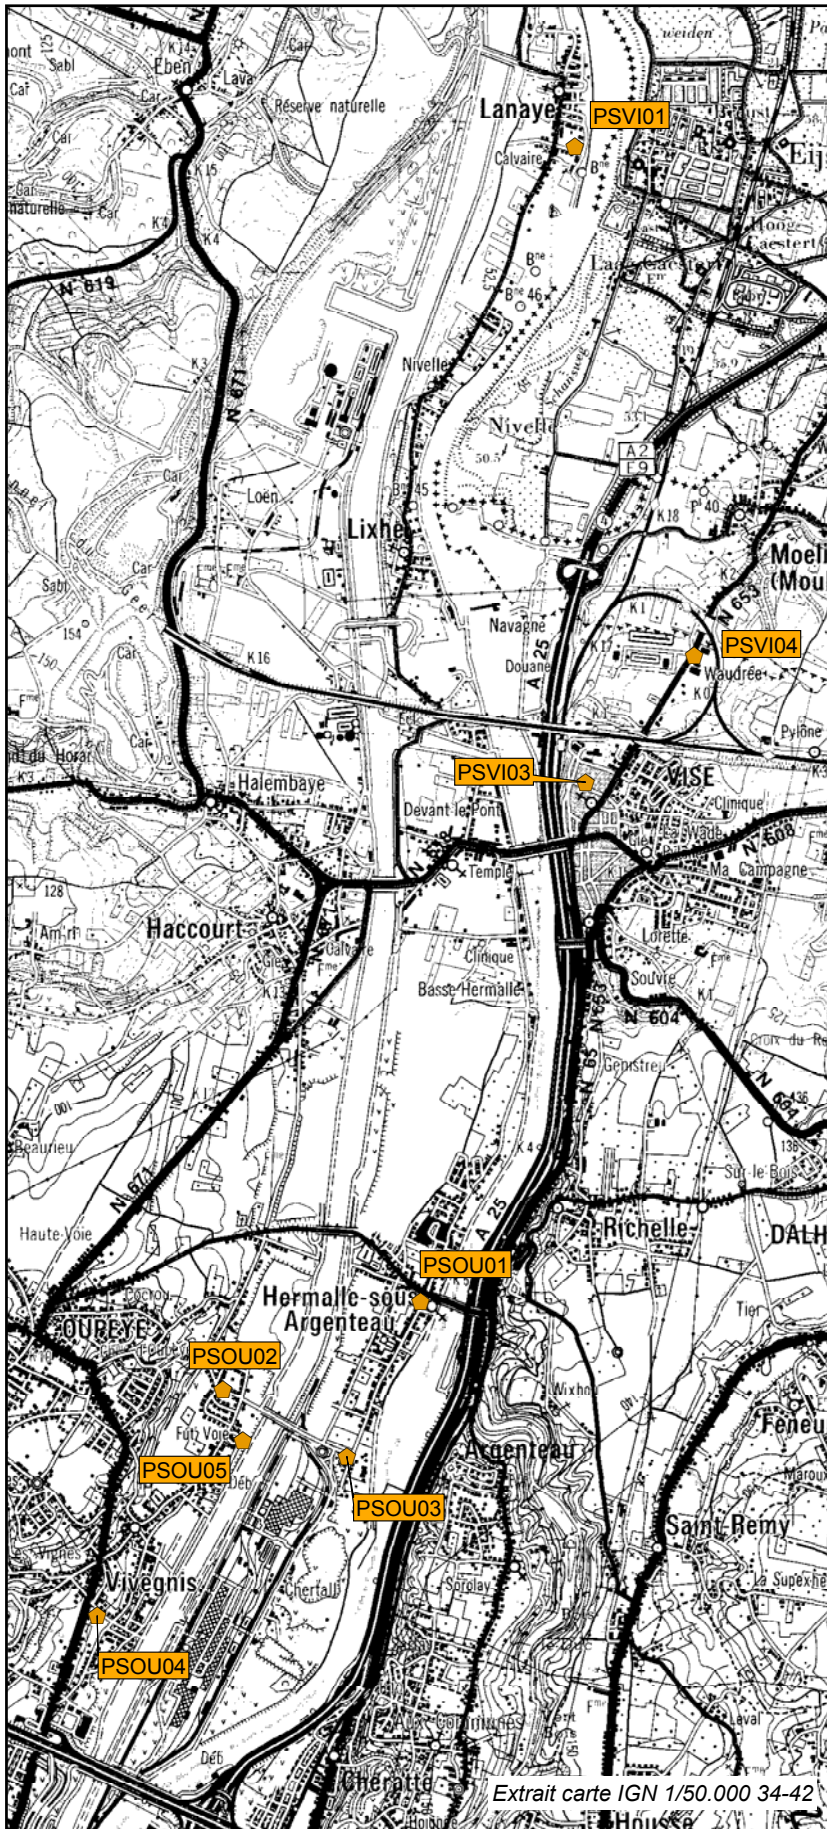

BASSE MEUSE/ BATTICE- Réseaux de Contrôle de la Qualité de l'Air

Réseaux de Contrôle de la Qualité de l'Air

◆ Poussières Sédimentables	■ Télémétrique
● Métaux Lourds	● Fluor
● Fumées	▲ Pluies Acides
● Composés organiques volatils	◆ HAP

N
0 500 1.000 2.000 m

Carte 22 : BASSE MEUSE/ BATTICE - Stations de mesure