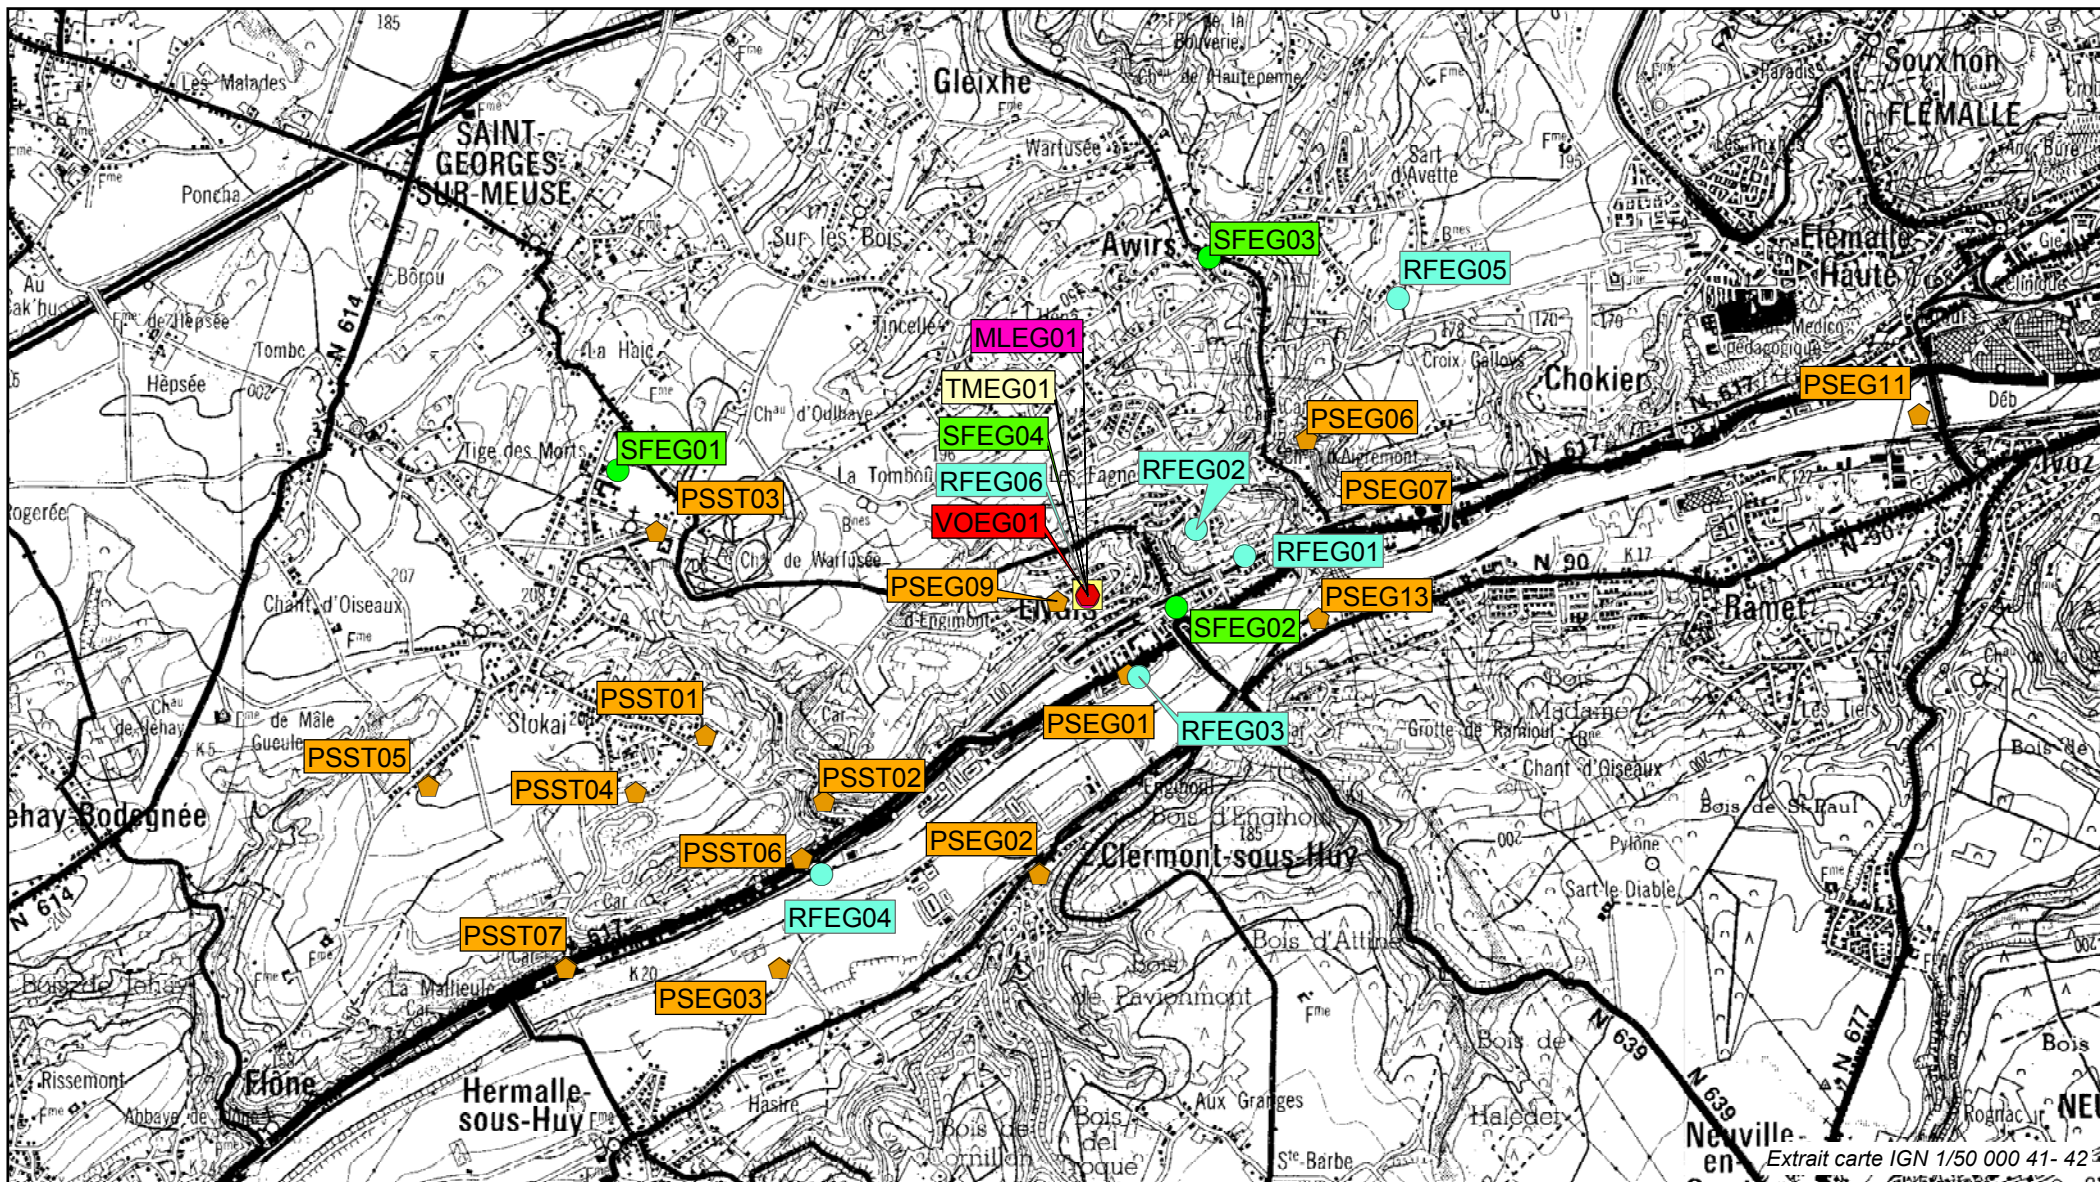

ENGIS - Réseaux de Contrôle de la Qualité de l'Air

Réseaux de Contrôle de la Qualité de l'Air

🟡 Poussières Sédimentables	🟡 Télémétrique
🟣 Métaux Lourds	🟢 Fluor
🟢 Fumées	🔵 Pluies Acides
🔴 Composés organiques volatils	🟢 HAP

N
0 500 1.000 2.000 m

Carte 19 : ENGIS - Stations de mesure