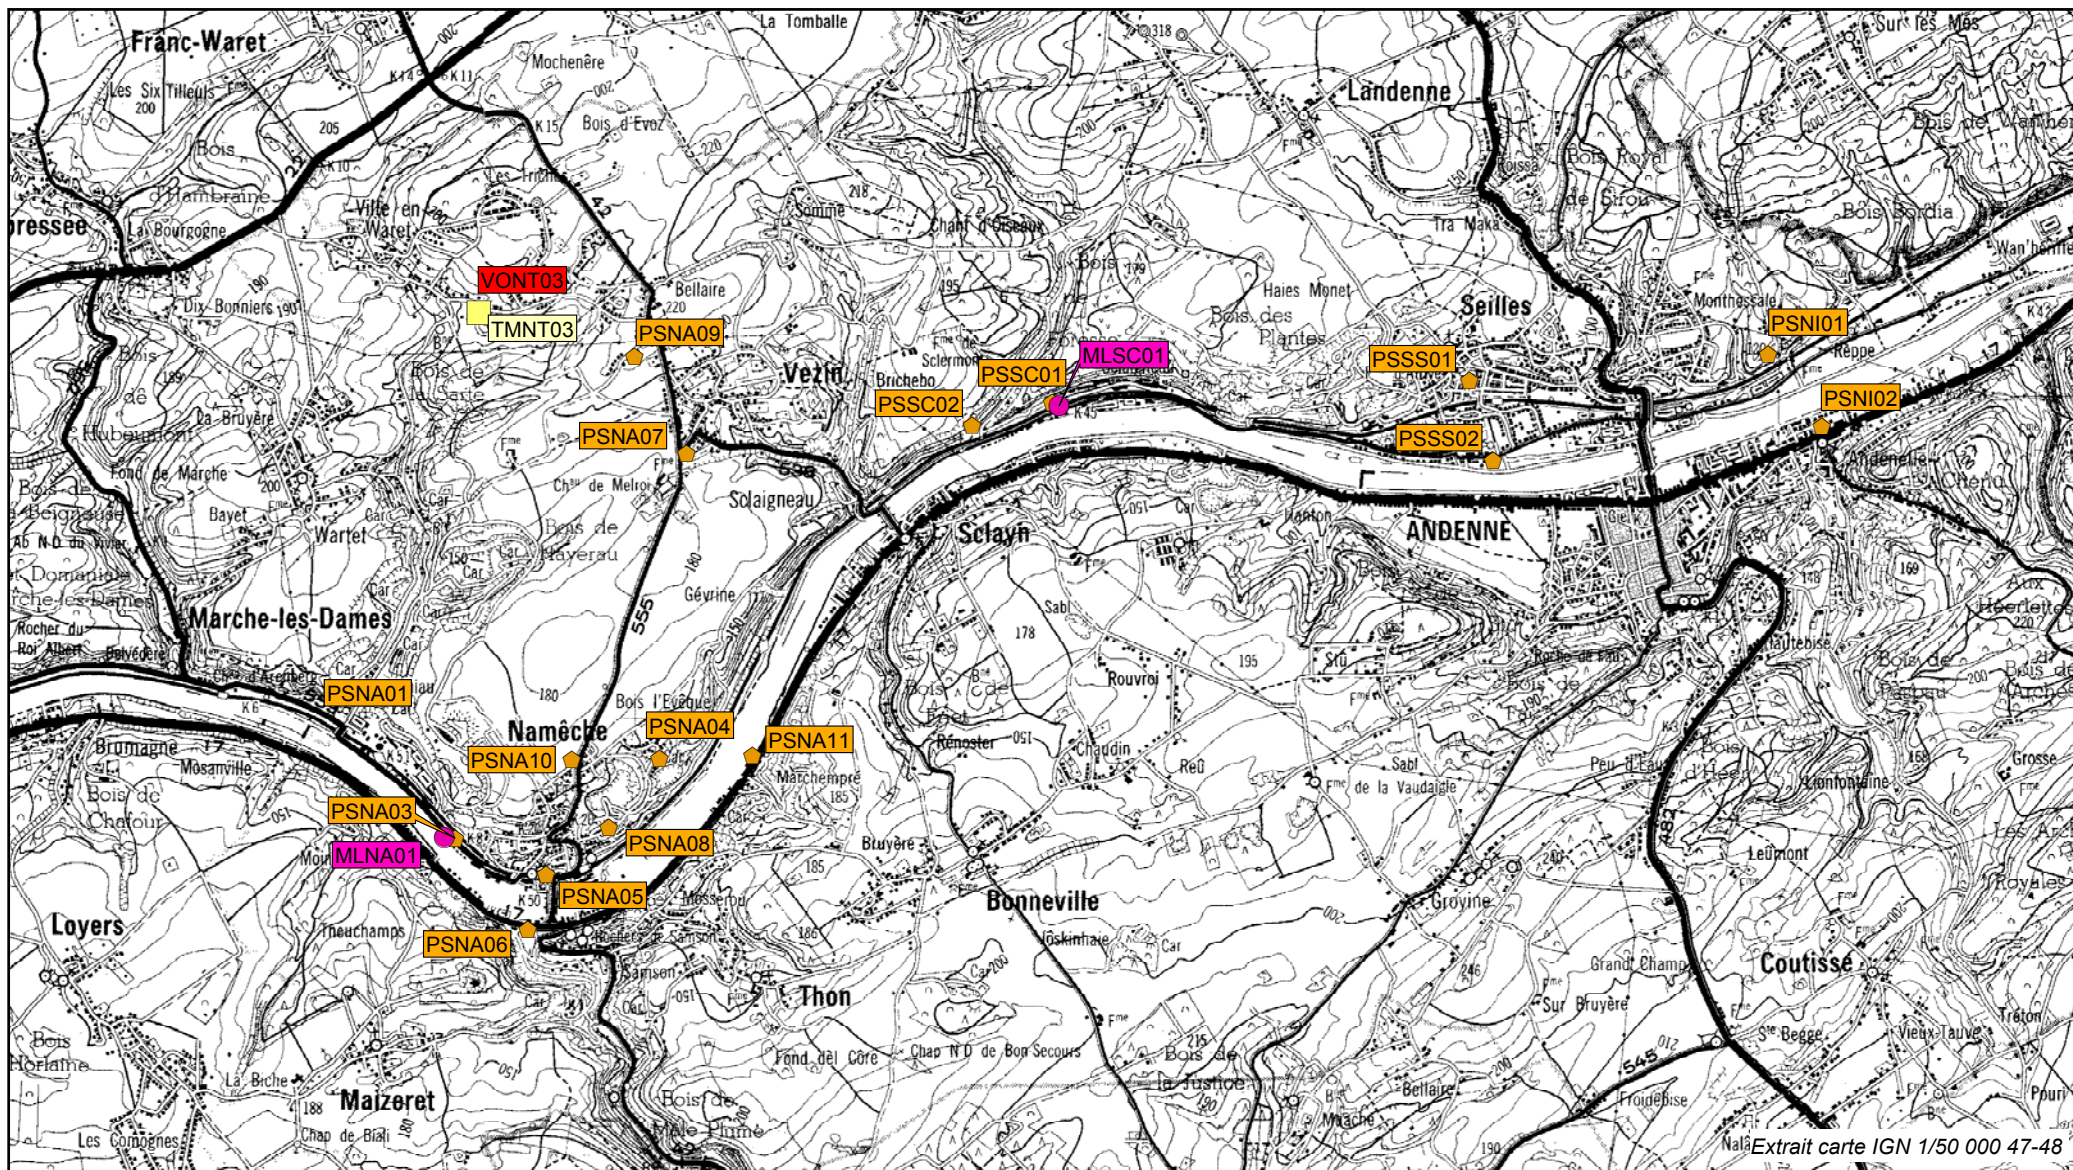

ANDENNE - Réseaux de Contrôle de la Qualité de l'Air

Réseaux de Contrôle de la Qualité de l'Air

🟠 Poussières Sédimentables	🟡 Télémétrique
🟡 Métaux Lourds	🟢 Fluor
🟢 Fumées	🔵 Pluies Acides
🔴 Composés organiques volatils	🟢 HAP

N
0 500 1.000 2.000 m

Carte 18 : ANDENNE - Stations de mesure