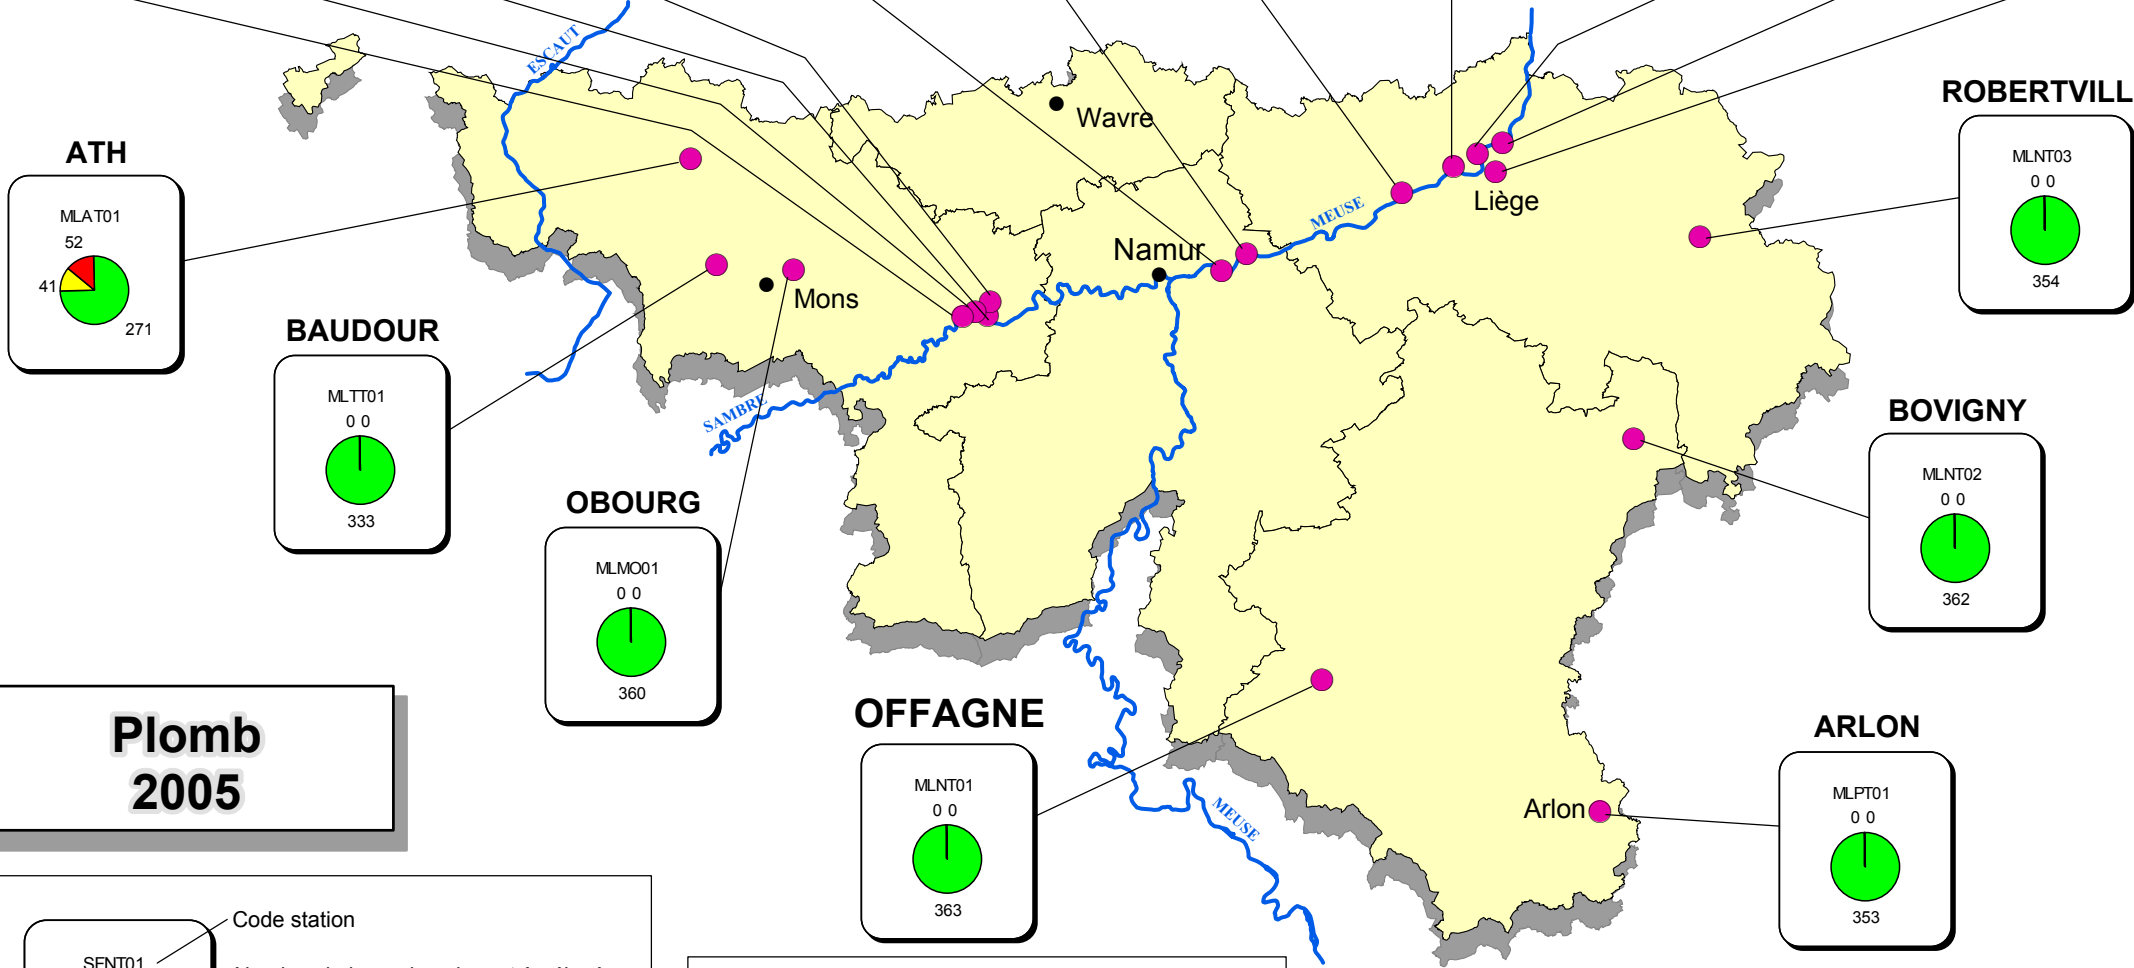

MARCHIENNE DAMPREMY CHARLEROI LODELINSART NAMECHE SCLAIGNEAUX ENGIS JEMEPPE LIEGE Destenay LIEGE Monsin ANGLEUR

Plomb 2005

Carte 12 : Plomb (particules en suspension) 2005 - Catégories ISSeP