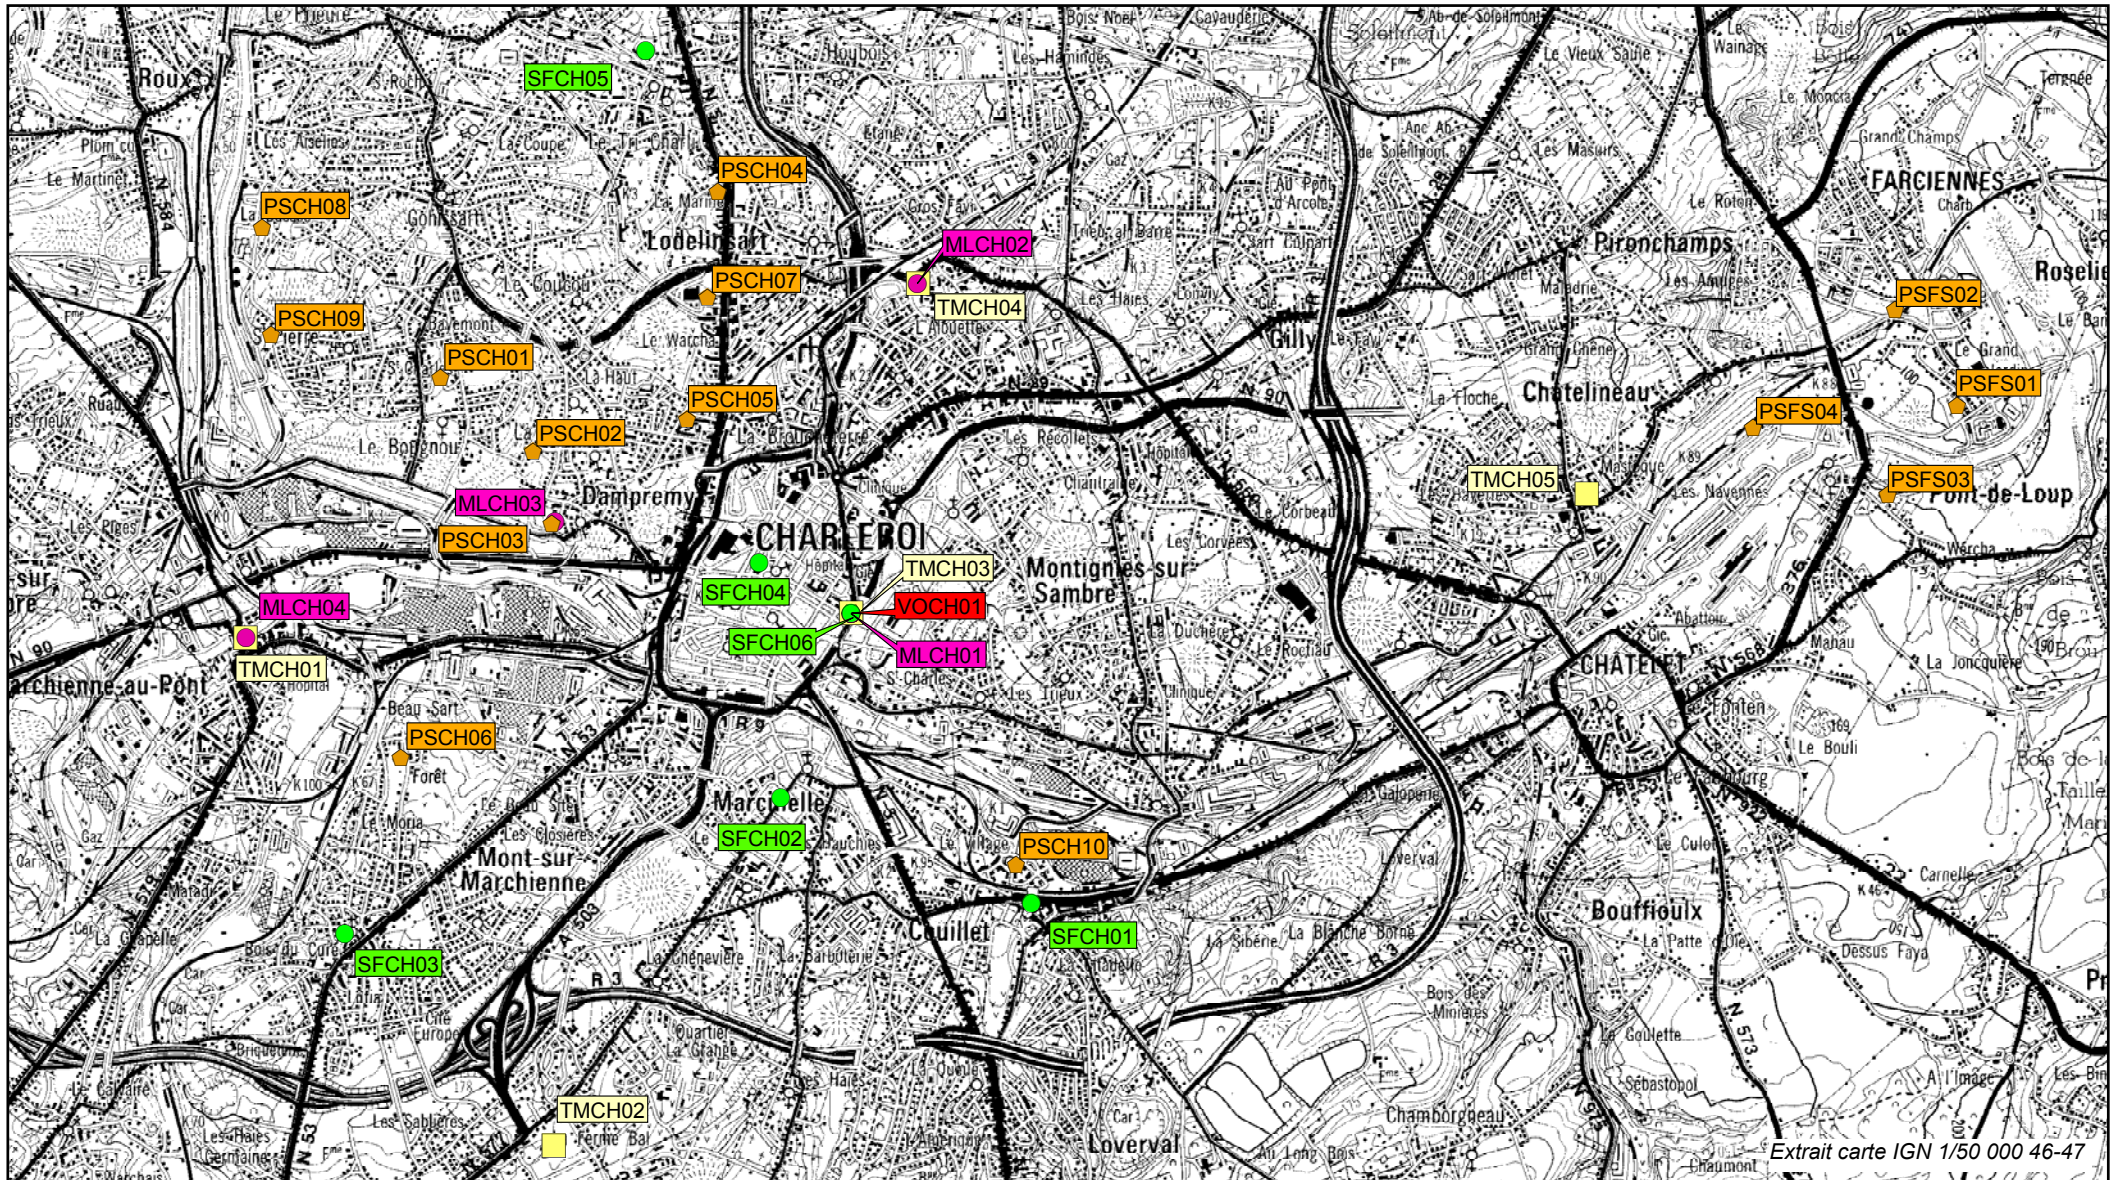

CHARLEROI - Réseaux de Contrôle de la Qualité de l'Air

Réseaux de Contrôle de la Qualité de l'Air

🟠 Poussières Sédimentables	🟡 Télémétrique
🟣 Métaux Lourds	🟢 Fluor
🟢 Fumées	🔵 Pluies Acides
🔴 Composés organiques volatils	

Carte 16 : CHARLEROI - Stations de mesure

Extrait carte IGN 1/50 000 46-47