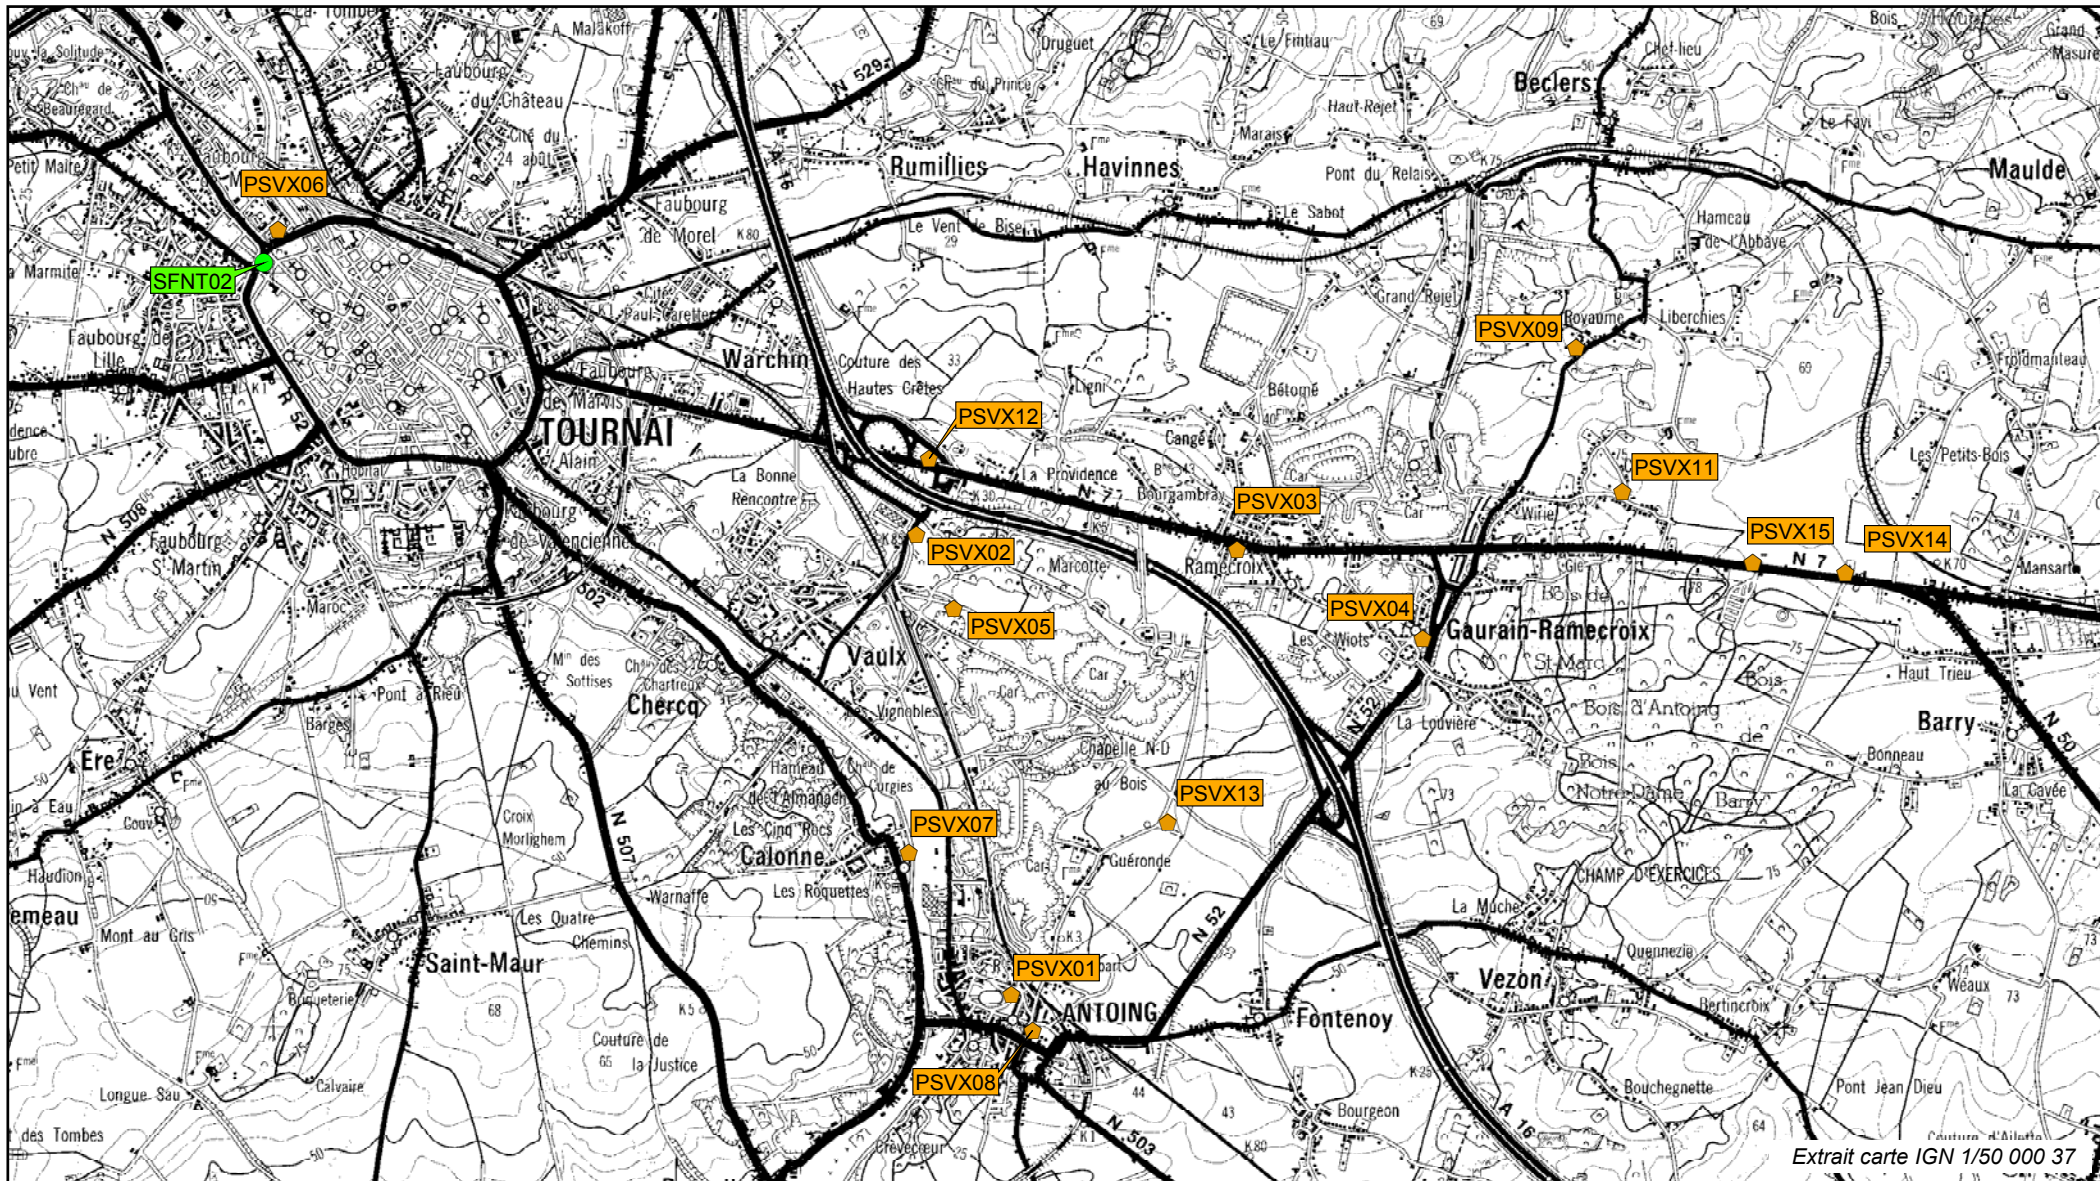

TOURNAI - Réseaux de Contrôle de la Qualité de l'Air

Réseaux de Contrôle de la Qualité de l'Air

Poussières Sédimentables	Télémétrique
Métaux Lourds	Fluor
Fumées	Pluies Acides
Composés organiques volatils	

N
0 500 1.000 2.000 m

Carte 15 : TOURNAI - Stations de mesure