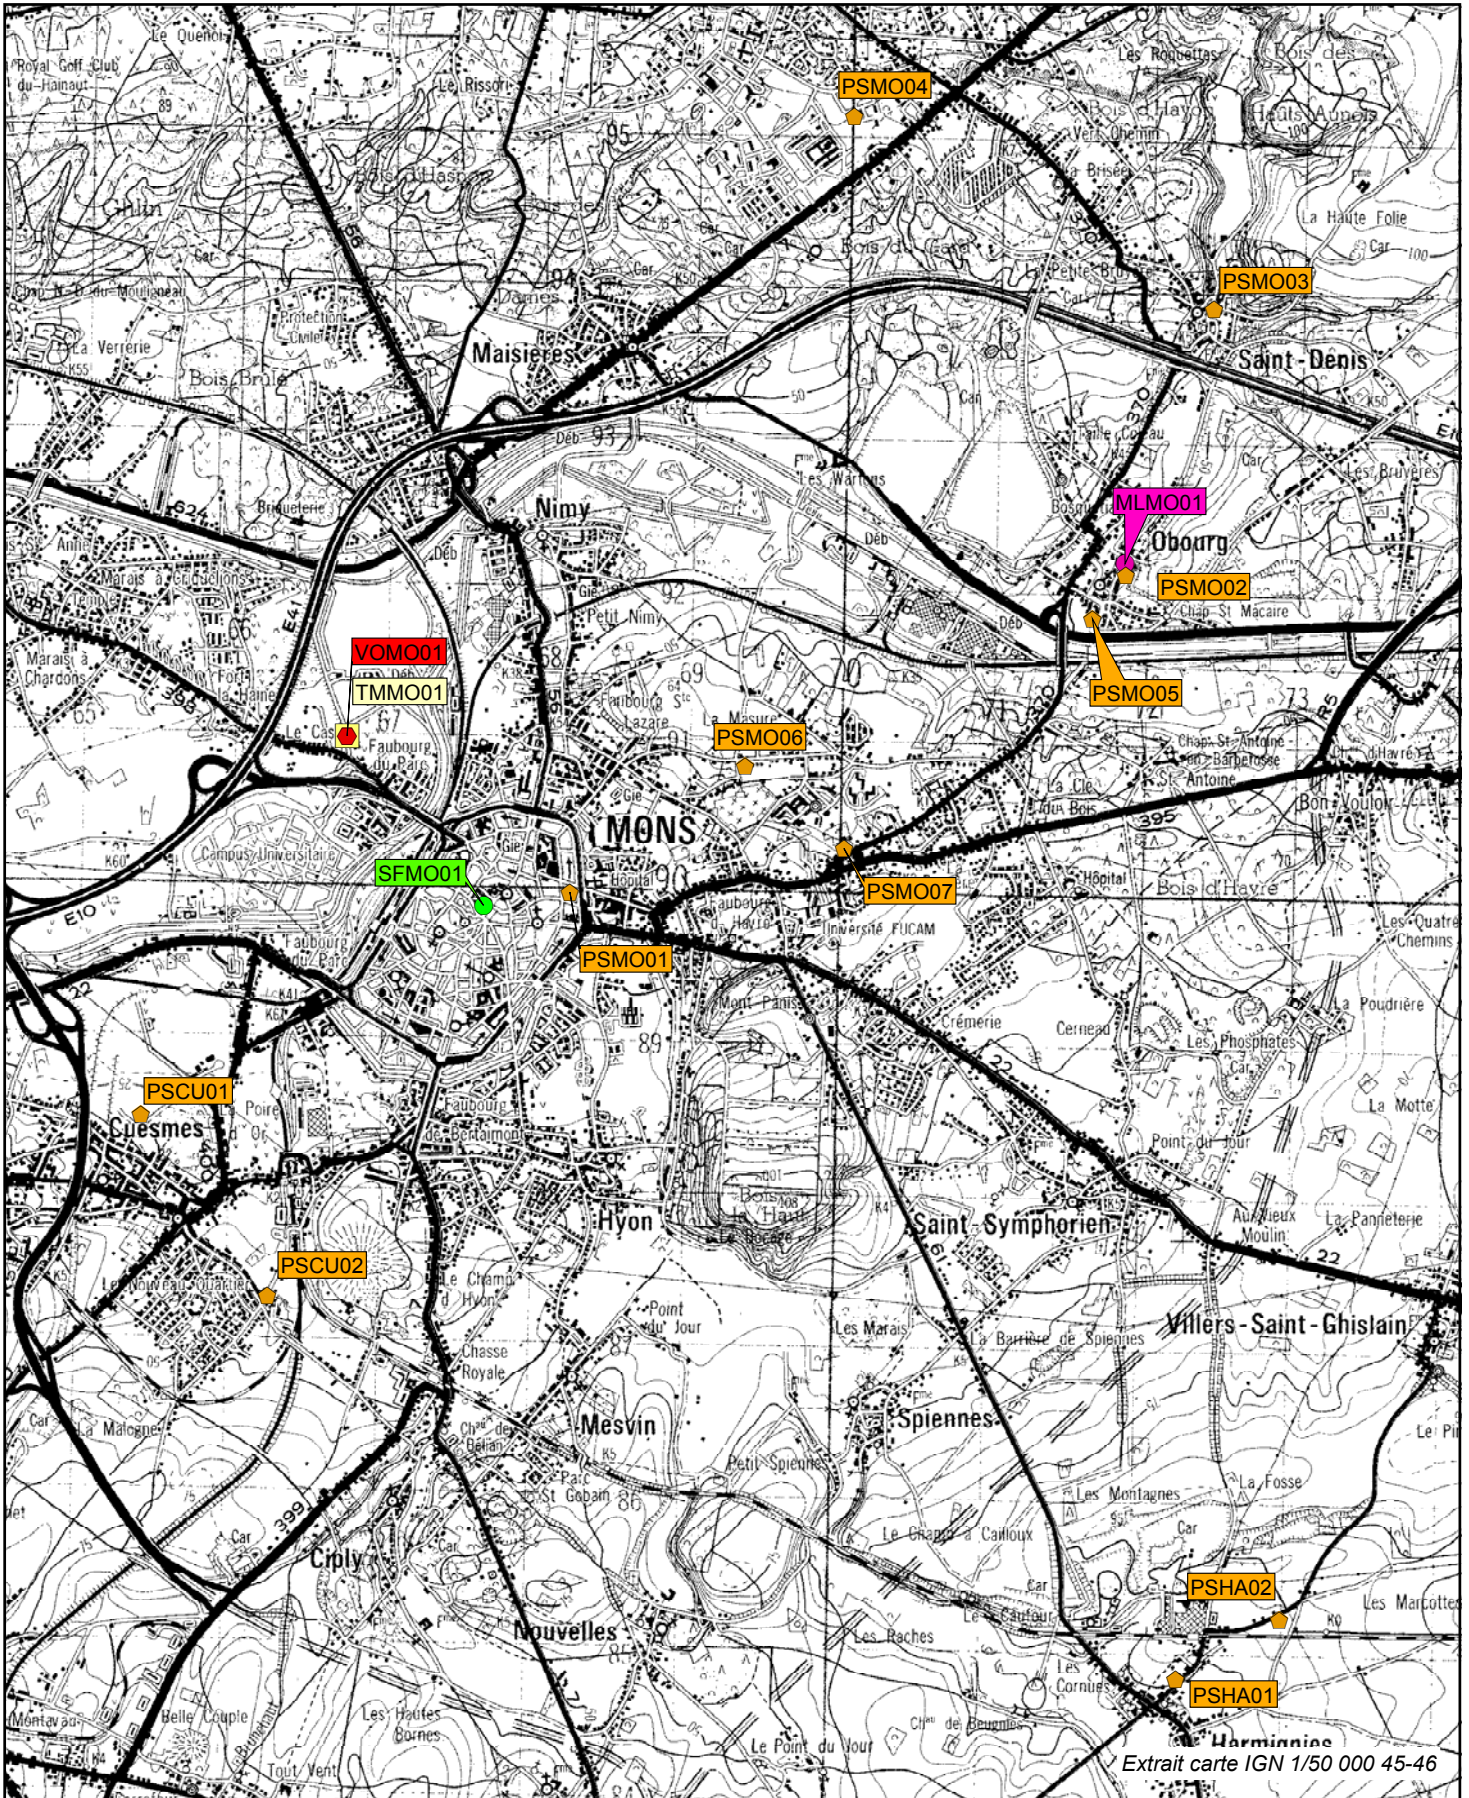

# MONS - Réseaux de Contrôle de la Qualité de l'Air

## Réseaux de Contrôle de la Qualité de l'Air

- ◆ Poussières Sédimentables
- ◆ Métaux Lourds
- ◆ Fumées
- ◆ Composés organiques volatils
- Télémétrique
- ◆ Fluor
- ▲ Pluies Acides

Carte 14 : MONS - Stations de mesure