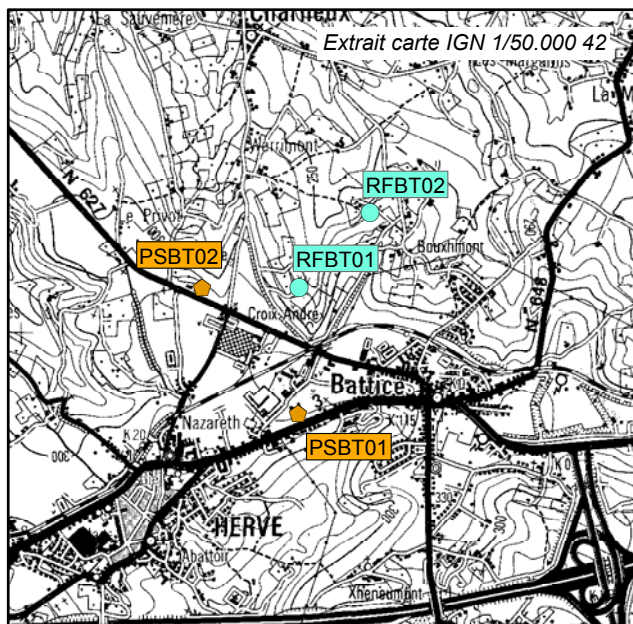

BASSE MEUSE/ BATTICE- Réseaux de Contrôle de la Qualité de l'Air

Réseaux de Contrôle de la Qualité de l'Air

- ◆ Poussières Sédimentables
- Métaux Lourds
- Fumées
- Composés organiques volatils
- Télémétrique
- Fluor
- ▲ Pluies Acides

Carte 23 : BASSE MEUSE/ BATTICE - Stations de mesure