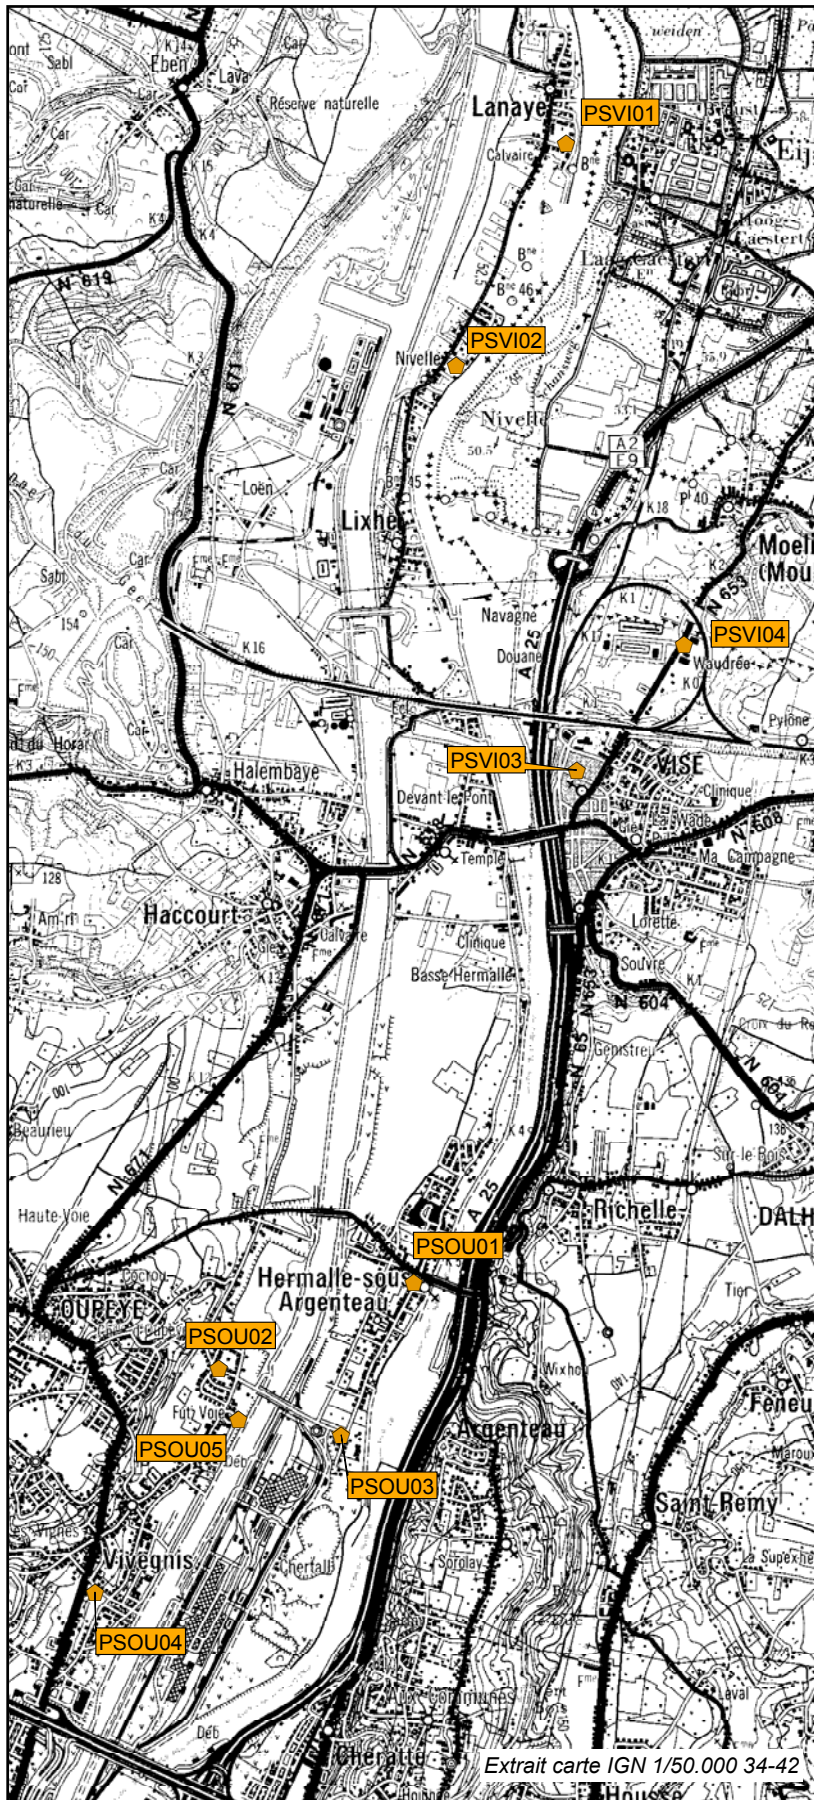

BASSE MEUSE/ BATTICE- Réseaux de Contrôle de la Qualité de l'Air

Réseaux de Contrôle de la Qualité de l'Air

- ◆ Poussières Sédimentables
- Métaux Lourds
- Fumées
- Composés organiques volatils
- Télémétrique
- Fluor
- ▲ Pluies Acides

Carte 23 : BASSE MEUSE/ BATTICE - Stations de mesure