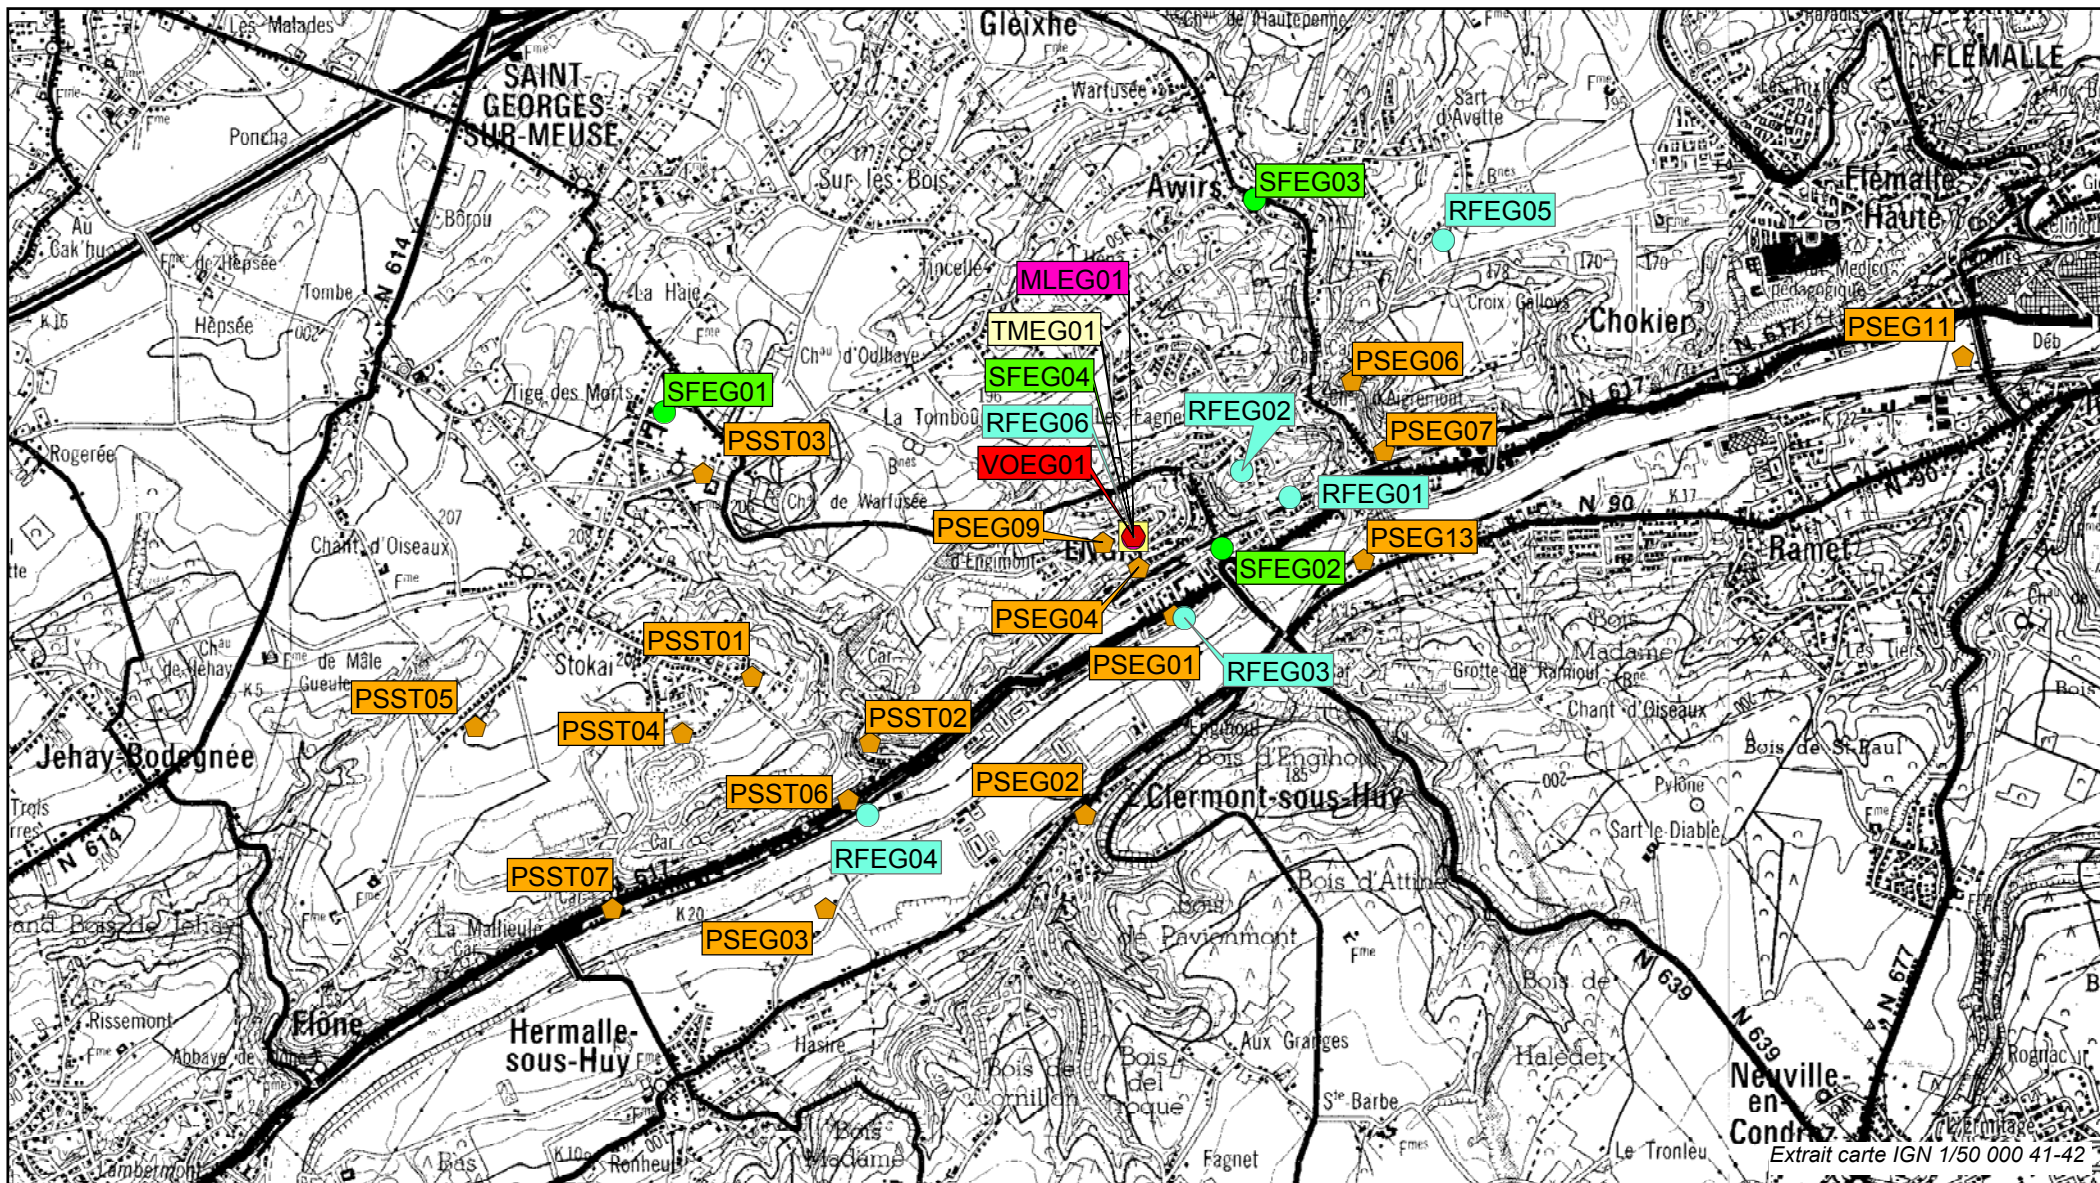

# ENGIS - Réseaux de Contrôle de la Qualité de l'Air

**Réseaux de Contrôle de la Qualité de l'Air**

Poussières Sédimentables	Télémétrique
Métaux Lourds	Fluor
Fumées	Pluies Acides
Composés organiques volatils	

N  
0 500 1.000 2.000 m

Carte 20 : ENGIS - Stations de mesure