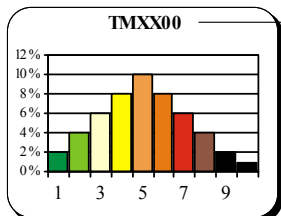

**CHARLEROI**

**LODELINSART**

**CHATELNEAU**

**ENGIS**

**JEMEPE**

**St-NICOLAS**

**MARCHIENNE**

**Particules en suspension (PM10) 2004**

Code station

- 1. Excellent
- 2. Très bon
- 3. Bon
- 4. Assez bon
- 5. Moyen
- 6. Médiocre
- 7. Très médiocre
- 8. Mauvais
- 9. Très mauvais
- 10. Exécrable

Répartition des indices journaliers

Carte 11 : Particules en suspension (PM10) 2004 - Indices de pollution