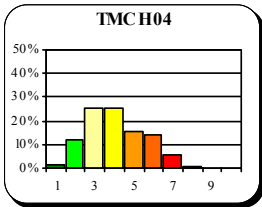

**CHARLEROI**

**LODELINSART**

**CHATELNEAU**

**ENGIS**

**JEMEPE**

**St-NICOLAS**

**MARCHIENNE**

**Particules en suspension (PM10) 2004**

Code station

- 1. Excellent
- 2. Très bon
- 3. Bon
- 4. Assez bon
- 5. Moyen
- 6. Médiocre
- 7. Très médiocre
- 8. Mauvais
- 9. Très mauvais
- 10. Exécrable

Répartition des indices journaliers

Carte 11 : Particules en suspension (PM10) 2004 - Indices de pollution