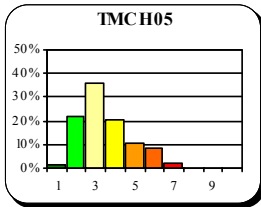

**CHARLEROI**

**LODELINSART**

**CHATELNEAU**

**ENGIS**

**JEMEPE**

**St-NICOLAS**

**MARCHIENNE**

**Particules en suspension (PM10) 2004**

Code station

- 1. Excellent
- 2. Très bon
- 3. Bon
- 4. Assez bon
- 5. Moyen
- 6. Médiocre
- 7. Très médiocre
- 8. Mauvais
- 9. Très mauvais
- 10. Exécrable

Répartition des indices journaliers

Carte 11 : Particules en suspension (PM10) 2004 - Indices de pollution