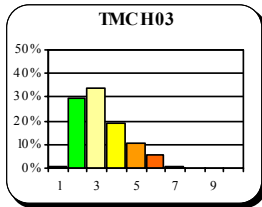

**CHARLEROI**

**LODELINSART**

**CHATELNEAU**

**ENGIS**

**JEMEPE**

**St-NICOLAS**

**MARCHIENNE**

**Particules en suspension (PM10) 2004**

Code station

- 1. Excellent
- 2. Très bon
- 3. Bon
- 4. Assez bon
- 5. Moyen
- 6. Médiocre
- 7. Très médiocre
- 8. Mauvais
- 9. Très mauvais
- 10. Exécrable

Répartition des indices journaliers

Carte 11 : Particules en suspension (PM10) 2004 - Indices de pollution