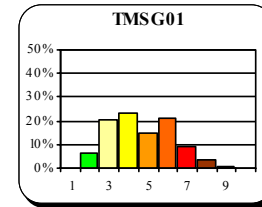

**CHARLEROI**

**LODELINSART**

**CHATELNEAU**

**ENGIS**

**JEMEPE**

**St-NICOLAS**

**MARCHIENNE**

**Particules en suspension (PM10) 2004**

Code station

- 1. Excellent
- 2. Très bon
- 3. Bon
- 4. Assez bon
- 5. Moyen
- 6. Médiocre
- 7. Très médiocre
- 8. Mauvais
- 9. Très mauvais
- 10. Exécrable

Répartition des indices journaliers

Carte 11 : Particules en suspension (PM10) 2004 - Indices de pollution