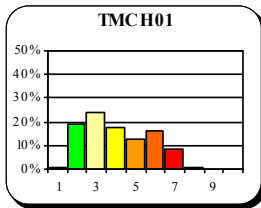

**CHARLEROI**

**LODELINSART**

**CHATELNEAU**

**ENGIS**

**JEMEPE**

**St-NICOLAS**

**MARCHIENNE**

**Particules en suspension (PM10) 2004**

Code station

- 1. Excellent
- 2. Très bon
- 3. Bon
- 4. Assez bon
- 5. Moyen
- 6. Médiocre
- 7. Très médiocre
- 8. Mauvais
- 9. Très mauvais
- 10. Exécrable

Répartition des indices journaliers

Carte 11 : Particules en suspension (PM10) 2004 - Indices de pollution