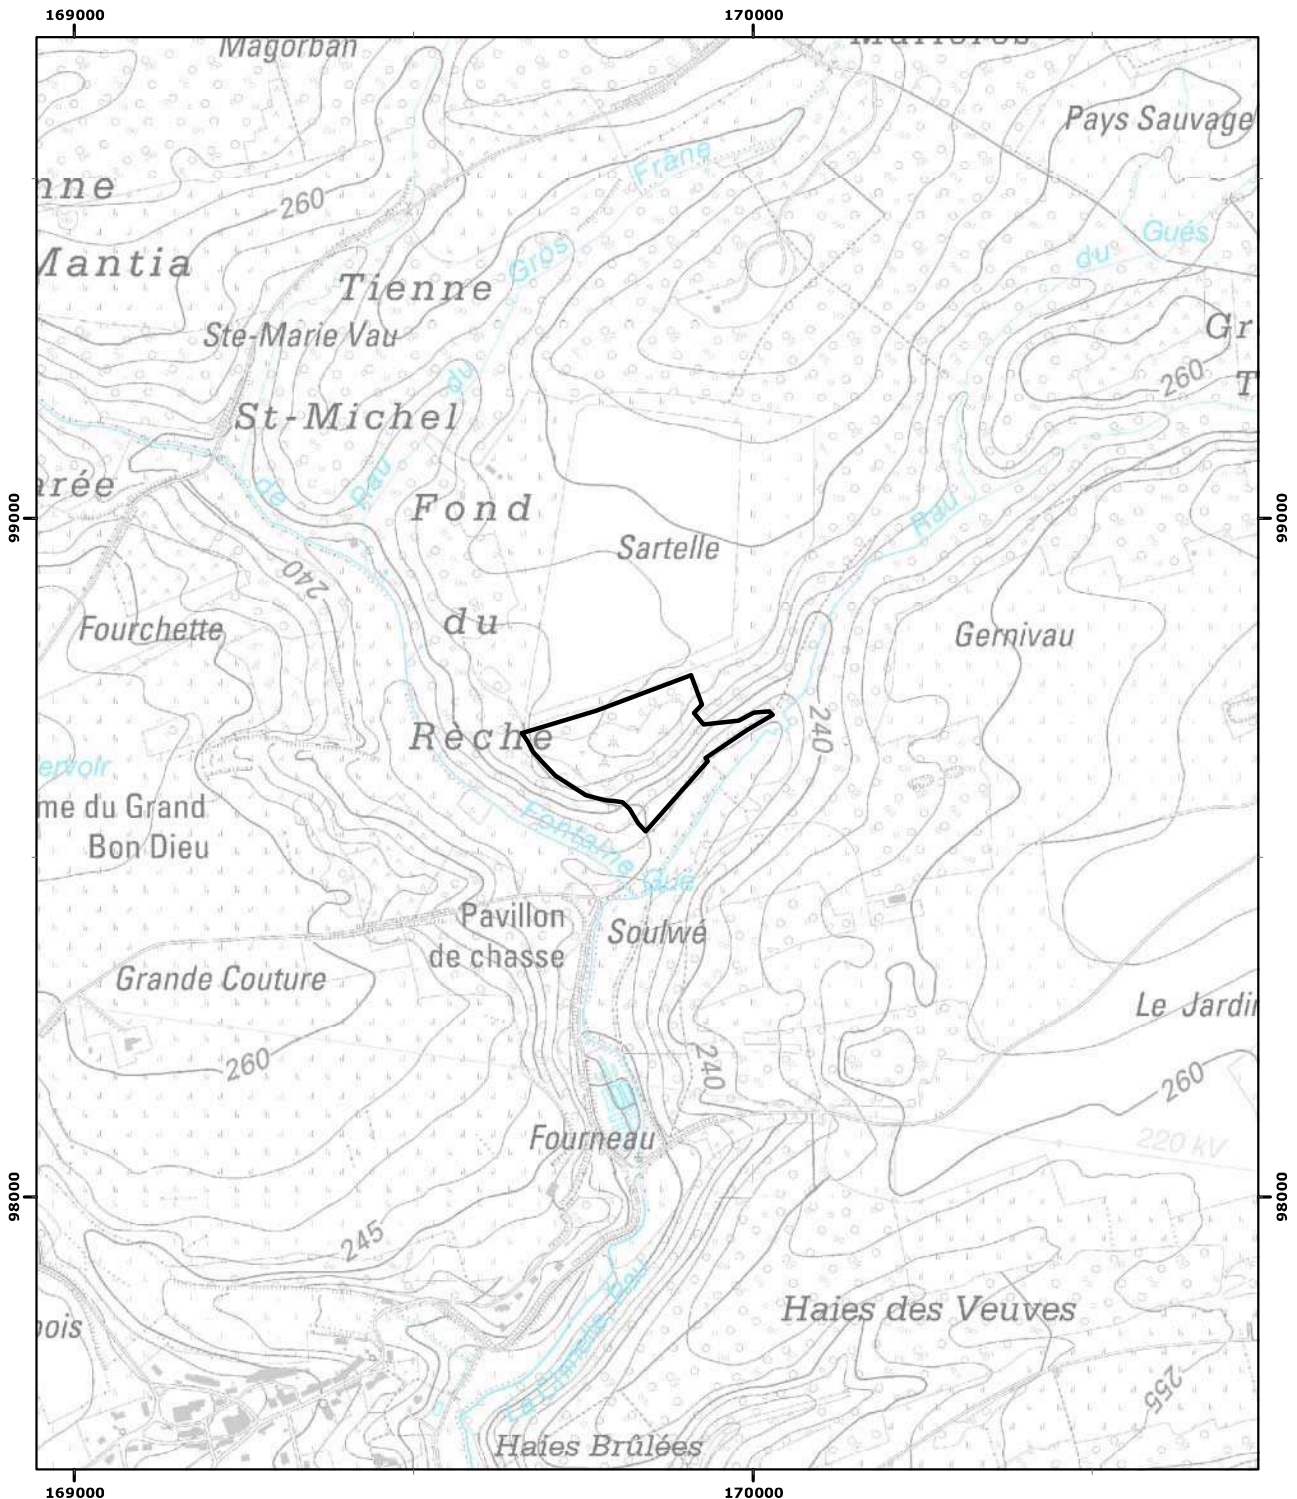

Annexe à l'arrêté du Gouvernement wallon créant la

Réserve Naturelle Domaniale de ' Le Tombeau de Franchimont ' à Franchimont (Philippeville)

Pour le Gouvernement :
Le Ministre-Président,
Élio Di Rupo

La Ministre de l'Environnement,
Céline Tellier

Namur, le
18/10/2023

Echelle : 1:10 000

Carte(s) IGN : 53/5-6 S
(c) Institut Géographique National - IGN

Wallonie
environnement
SPW

Vu pour être annexé à l'arrêté du Gouvernement wallon du
créant la Réserve Naturelle Domaniale de
' Le Tombeau de Franchimont ' à Franchimont (Philippeville)

RND

Coordonnées Lambert belge 1972