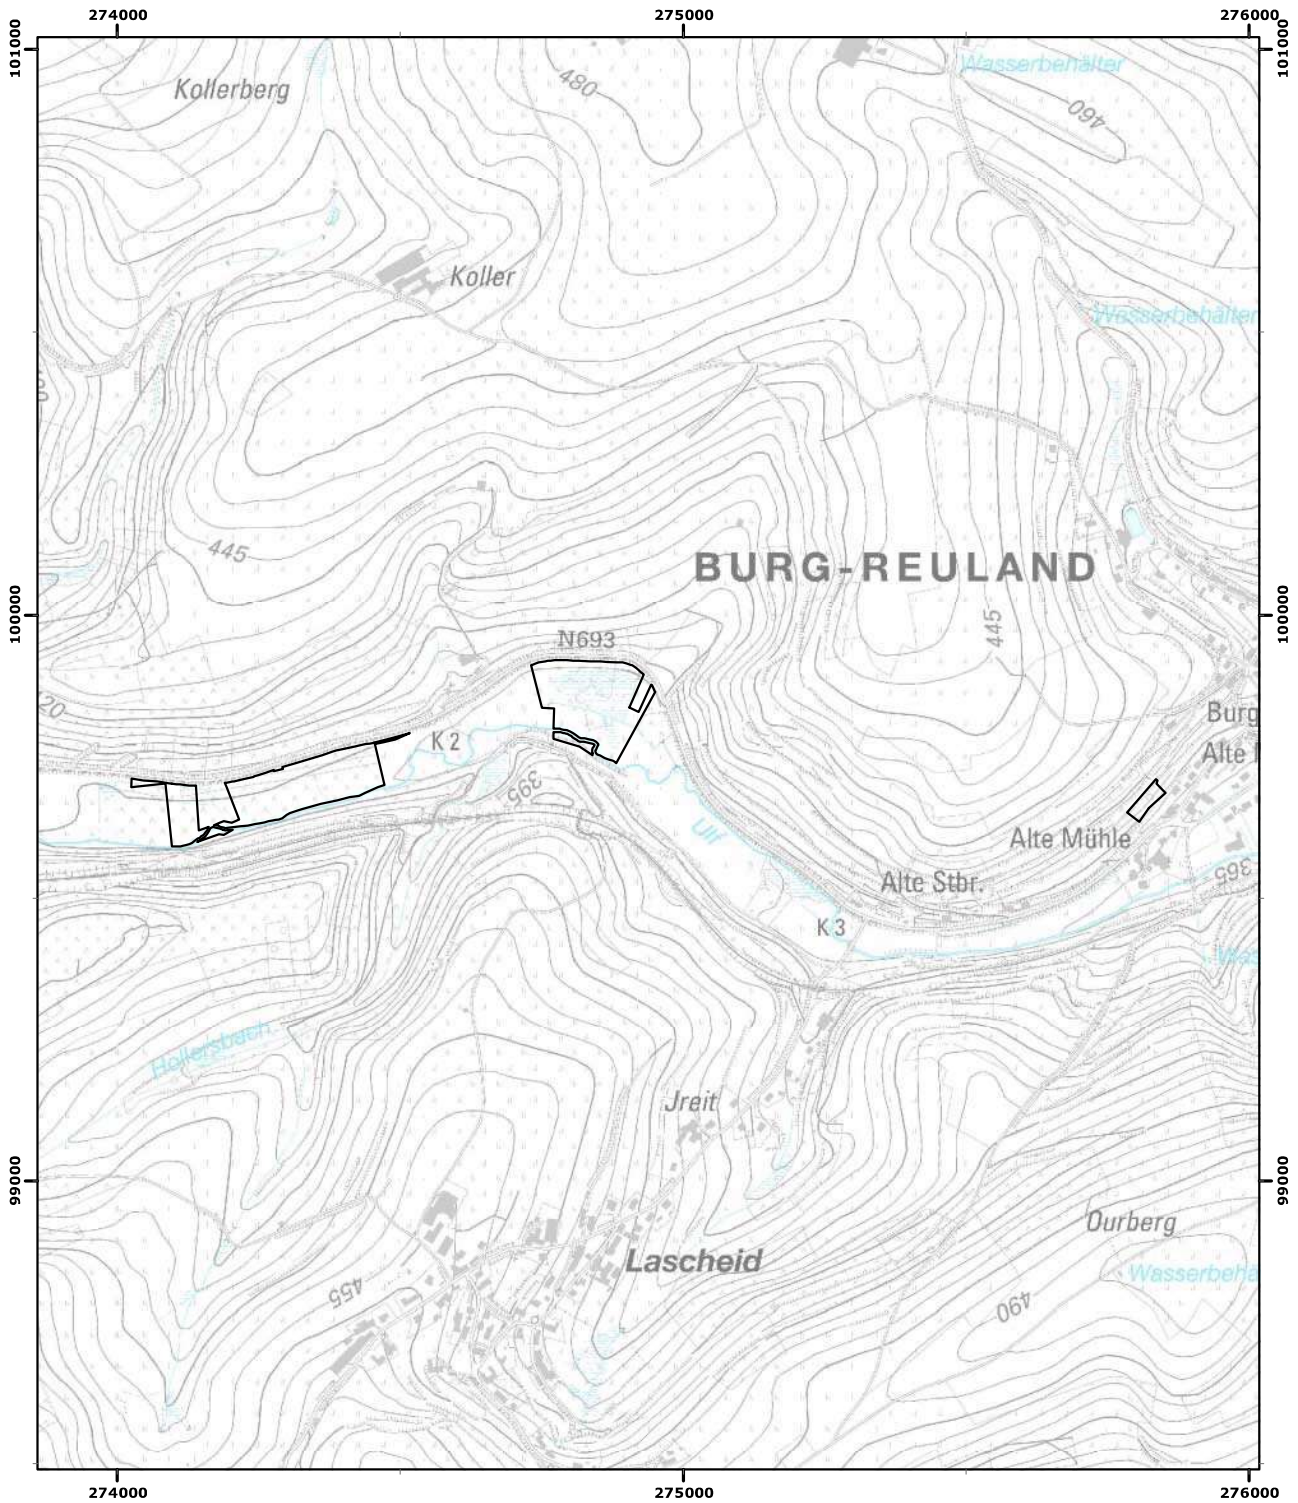

Annexe à l'arrêté du Gouvernement wallon créant la

Réserve Naturelle Domaniale de ' La Vallée de l'Ulf '

à Reuland (Burg-Reuland)

Pour le Gouvernement :
Le Ministre-Président,
Elio Di Rupo

La Ministre de l'Environnement,
Céline Tellier

Vu pour être annexé à l'arrêté du Gouvernement wallon du .....
créant la Réserve Naturelle Domaniale de
' La Vallée de l'Ulf '
à Reuland (Burg-Reuland)

Namur, le
24/10/2023

Echelle : 1:12 000

Carte(s) IGN : 56/7 S

(c) Institut Géographique National - IGN

RND

Coordonnées Lambert belge 1972