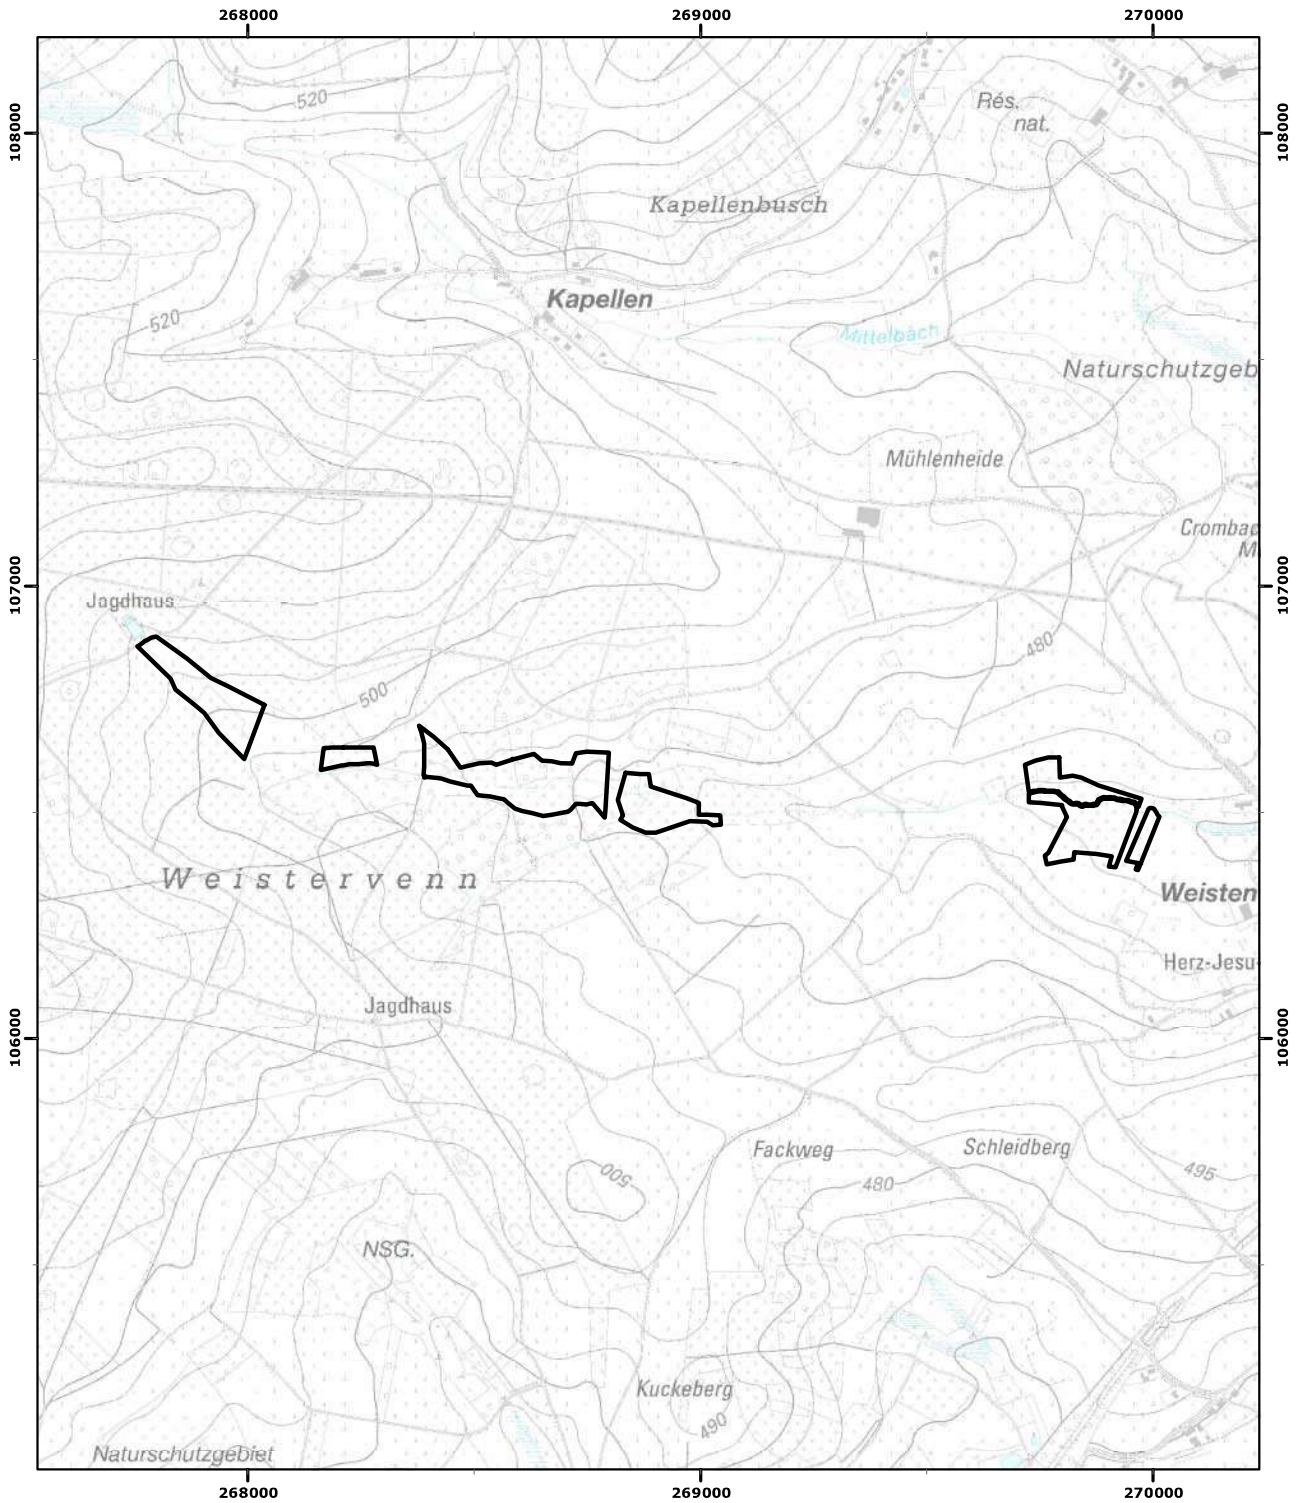

Annexe à l'arrêté du Gouvernement wallon créant la

Réserve Naturelle Domaniale de ' La Vallée du Weisterbach ' à Thommen (Burg-Reuland)

Pour le Gouvernement :
Le Ministre-Président,
Elio Di Rupo

La Ministre de l'Environnement,
Céline Tellier

Vu pour être annexé à l'arrêté du Gouvernement wallon du
créant la Réserve Naturelle Domaniale de
' La Vallée du Weisterbach '
à Thommen (Burg-Reuland)

Namur, le
20/10/2023

Echelle : 1:15 000

Carte(s) IGN : 56/6 N

(c) Institut Géographique National - IGN

Coordonnées Lambert belge 1972