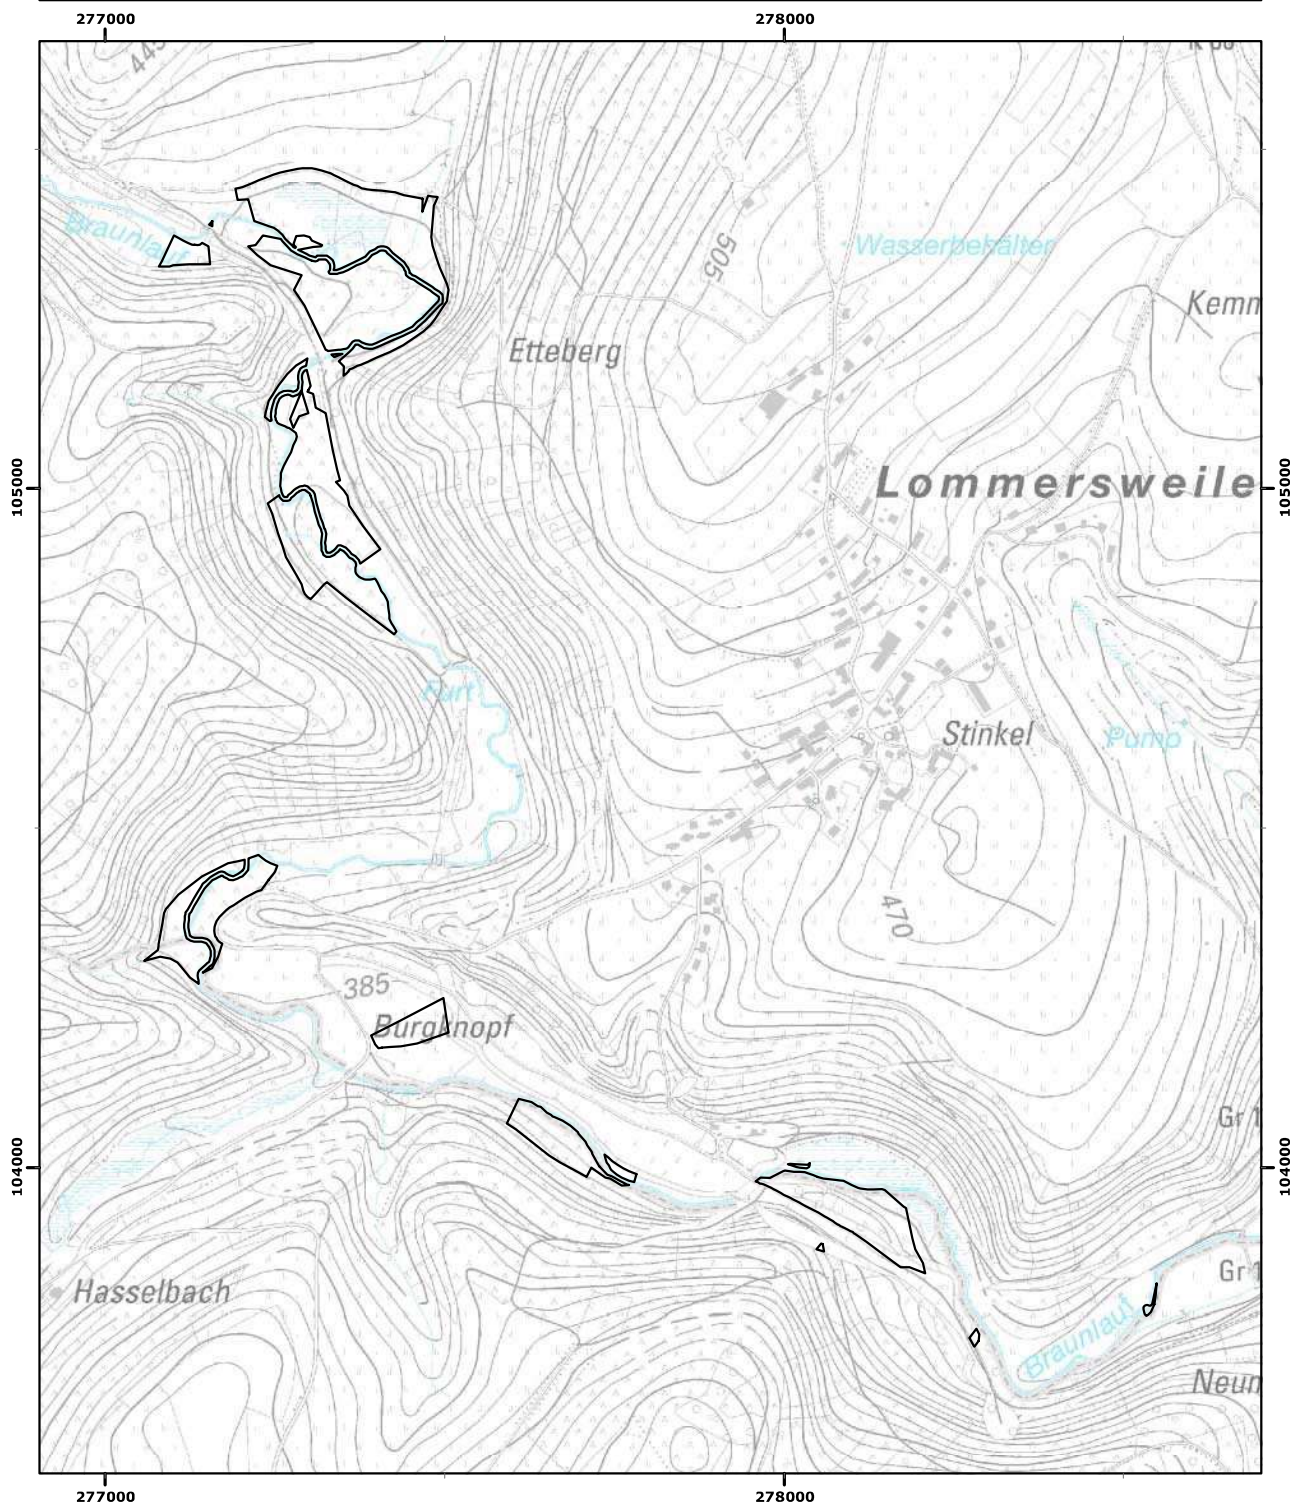

Annexe à l'arrêté du Gouvernement wallon créant la

Réserve Naturelle Domaniale de ' La Vallée du Braunlauf ' à Thommen (Burg-Reuland) et Lommersweiler (Saint-Vith)

Pour le Gouvernement :
Le Ministre-Président,
Élio Di Rupo

La Ministre de l'Environnement,
Céline Tellier

Namur, le
19/10/2023

Echelle : 1:10 000

Carte(s) IGN : 56/7 N

(c) Institut Géographique National - IGN

Vu pour être annexé à l'arrêté du Gouvernement wallon du
créant la Réserve Naturelle Domaniale de ' La Vallée du Braunlauf '
à Thommen (Burg-Reuland) et Lommersweiler (Saint-Vith)

 RND

Coordonnées Lambert belge 1972