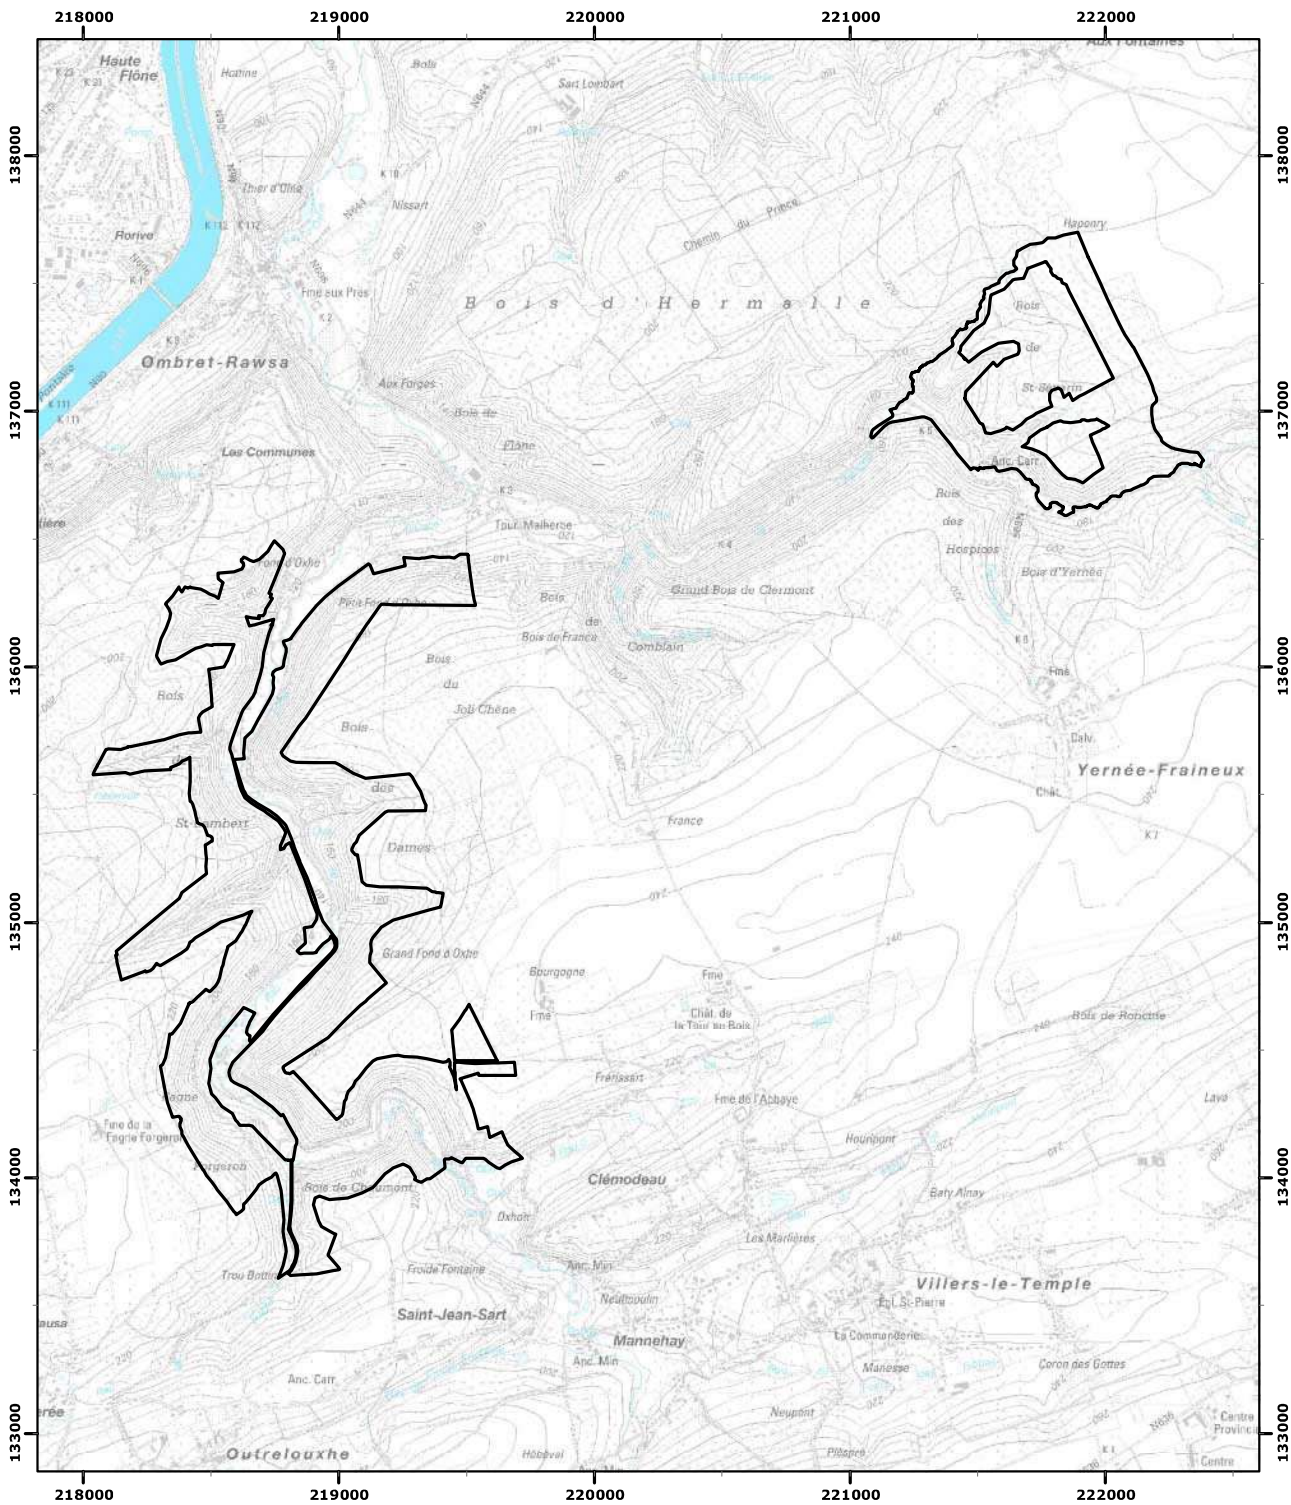

Annexe à l'arrêté du Gouvernement wallon créant la

Réserve Naturelle Domaniale de ' Fond d'Oxhe ' à Villers-le-Temple (Nandrin)

Pour le Gouvernement :
Le Ministre-Président,
Élio Di Rupo

La Ministre de l'Environnement,
Céline Tellier

Vu pour être annexé à l'arrêté du Gouvernement wallon du
créant la Réserve Naturelle Domaniale de
' Fond d'Oxhe '
à Villers-le-Temple (Nandrin)

Namur, le
30/10/2023

Echelle : 1:26 566

Carte(s) IGN : 48/4 N

(c) Institut Géographique National - IGN

RND

Coordonnées Lambert belge 1972