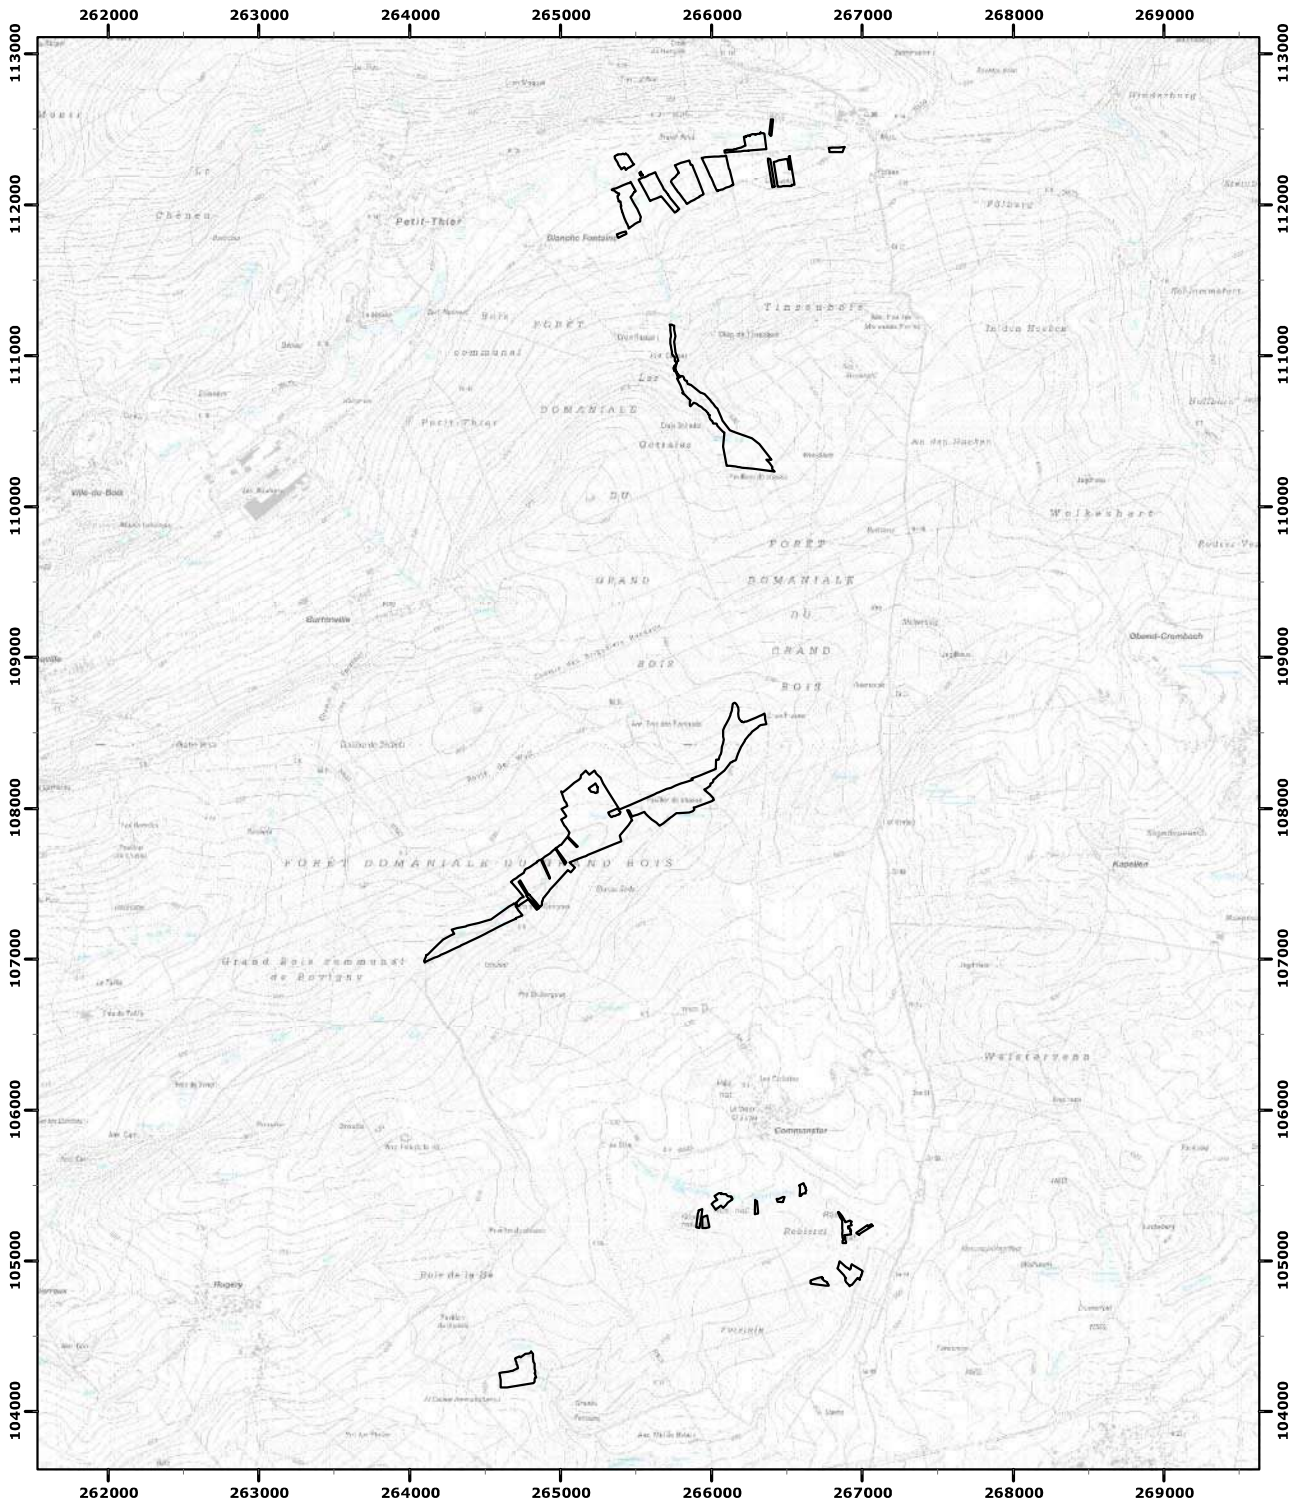

Annexe à l'arrêté du Gouvernement wallon créant la

Réserve Naturelle Domaniale de 'Grand-Bois' à Vielsalm et Gouvy

Pour le Gouvernement :
Le Ministre-Président,
Élio Di Ruvo

La Ministre de l'Environnement,
Céline Tellier

Namur, le
30/10/2023

Echelle : 1:45 000

Carte(s) IGN : 56/1-2 S et 5-6 N

(c) Institut Géographique National - IGN

Vu pour être annexé à l'arrêté du Gouvernement wallon du
créant la Réserve Naturelle Domaniale de
'Grand-Bois'
à Vielsalm et Gouvy

Coordonnées Lambert belge 1972