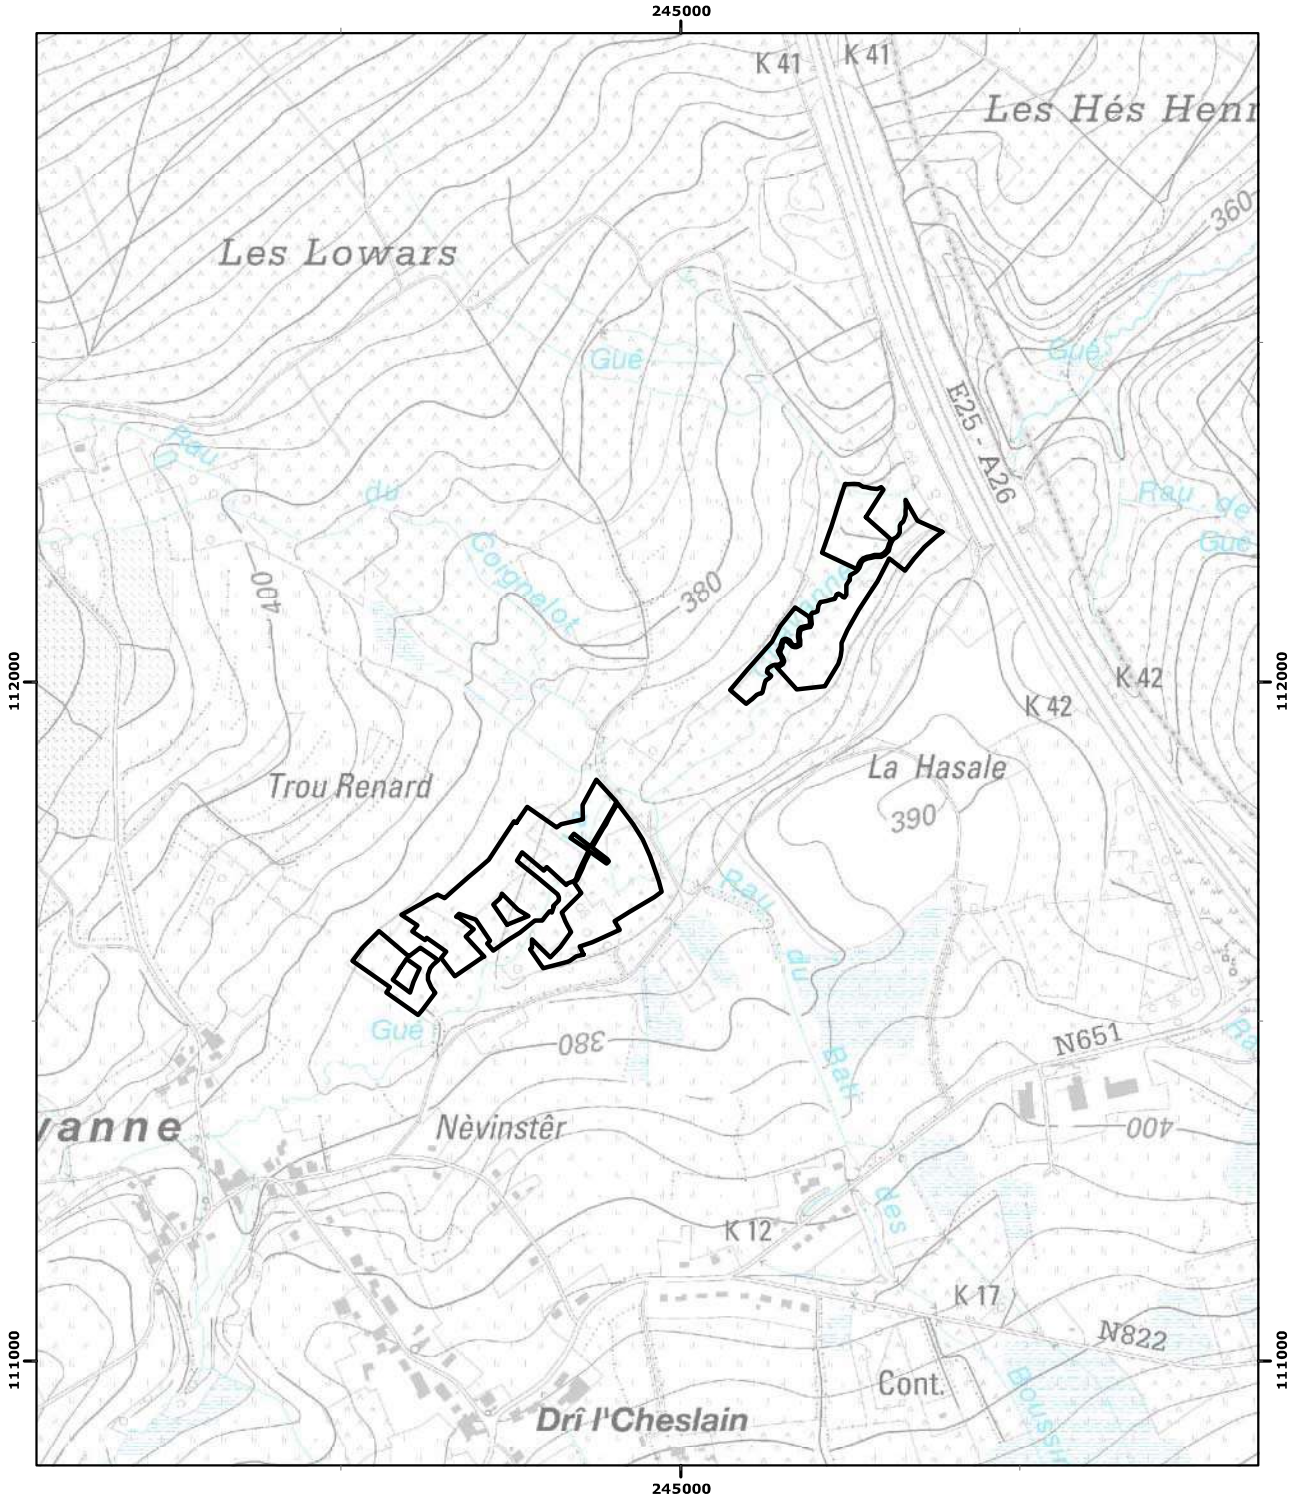

Annexe à l'arrêté du Gouvernement wallon créant la

**Réserve Naturelle Domaniale de
' La Chavanne '**
à Vaux-Chavanne (Manhay)

Pour le Gouvernement :
Le Ministre-Président,
Élio Di Rupo

La Ministre de l'Environnement,
Céline Tellier

Vu pour être annexé à l'arrêté du Gouvernement wallon du
créant la Réserve Naturelle Domaniale de
' La Chavanne ' à Vaux-Chavanne (Manhay)

Namur, le
13/11/2023

Echelle : 1:10 000

Carte(s) IGN : 55/3 S

(c) Institut Géographique National - IGN

Coordonnées Lambert belge 1972