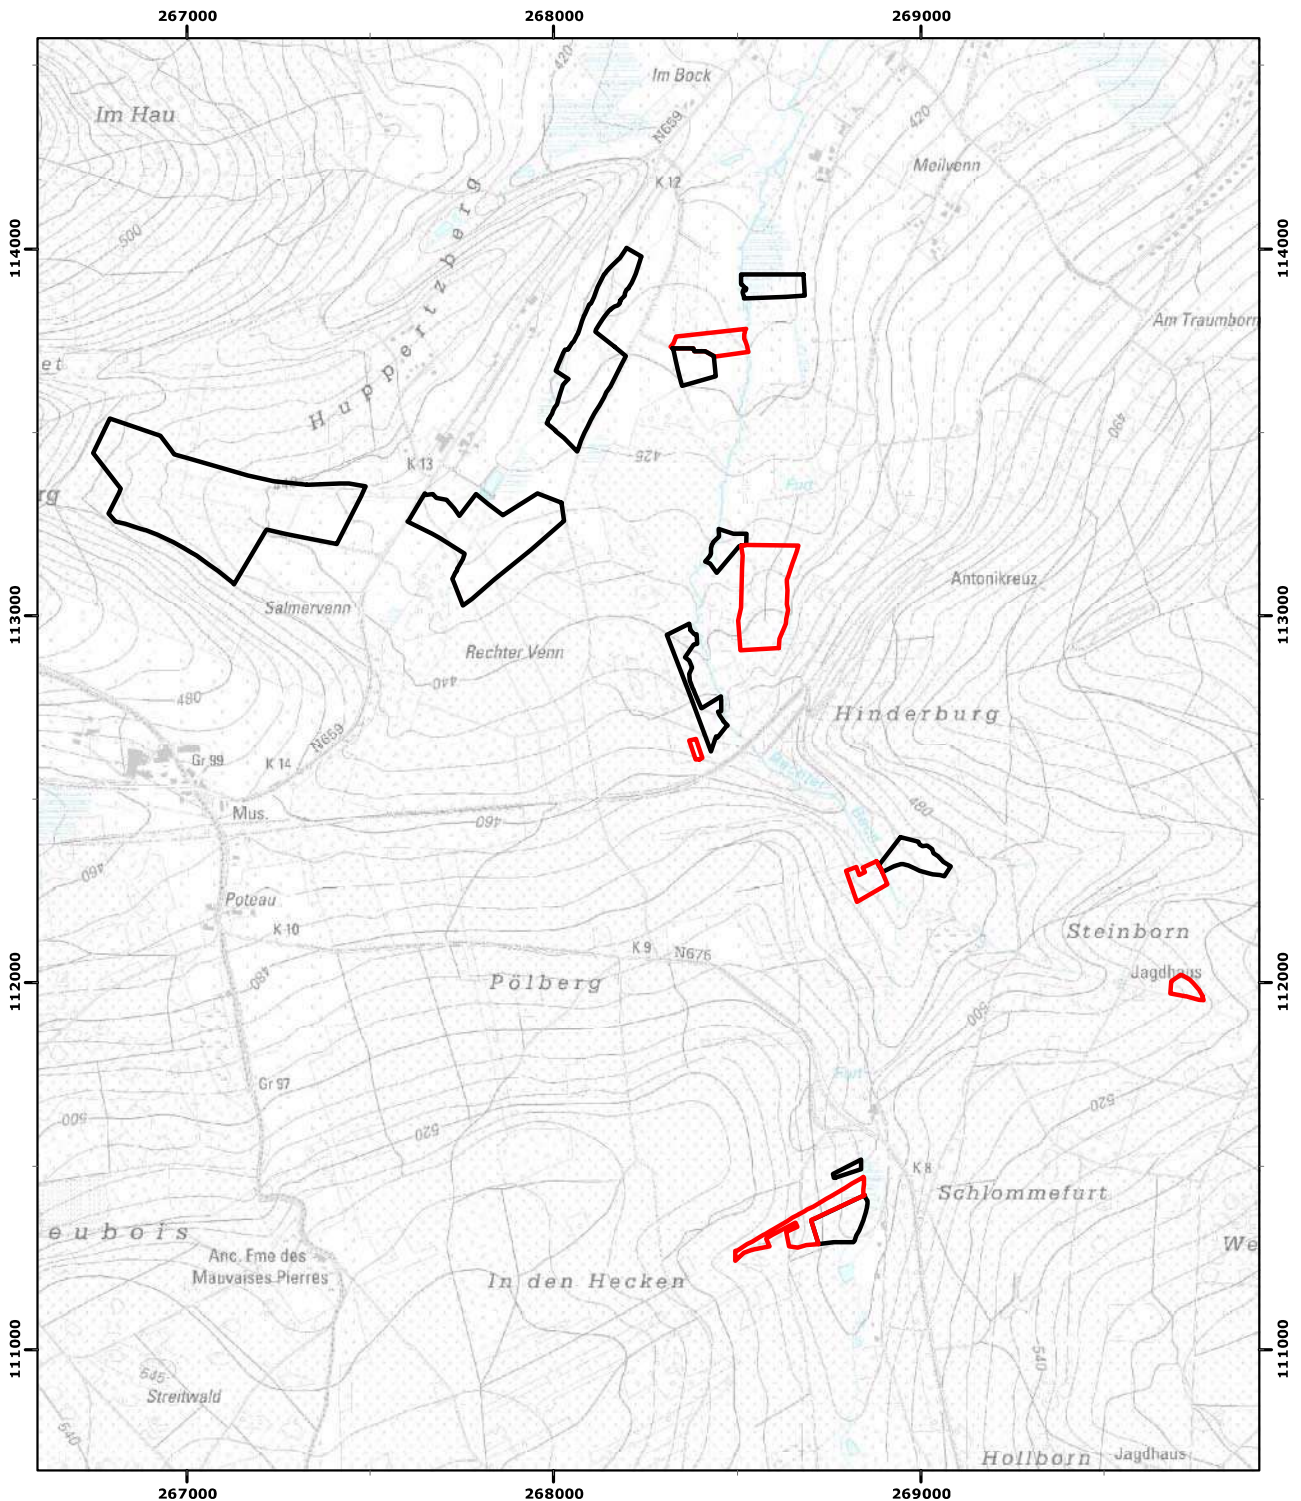

Annexe à l'arrêté du Gouvernement wallon modifiant le périmètre et les conditions de gestion de la

Réserve Naturelle Domaniale de 'Rechtervenn' à Recht et Crombach (Saint-Vith)

Pour le Gouvernement :
Le Ministre-Président,
Élio Di Rupo

La Ministre de l'Environnement,
Céline Tellier

Namur, le
20/10/2023

Echelle : 1:18 500

Carte(s) IGN : 56/2 N-S

(c) Institut Géographique National - IGN

Vu pour être annexé à l'arrêté du Gouvernement wallon du
modifiant le périmètre et les conditions de gestion de la Réserve Naturelle
Domaniale de 'Rechtervenn'
à Recht et Crombach (Saint-Vith)

 RND
 Extension(s)

Coordonnées Lambert belge 1972