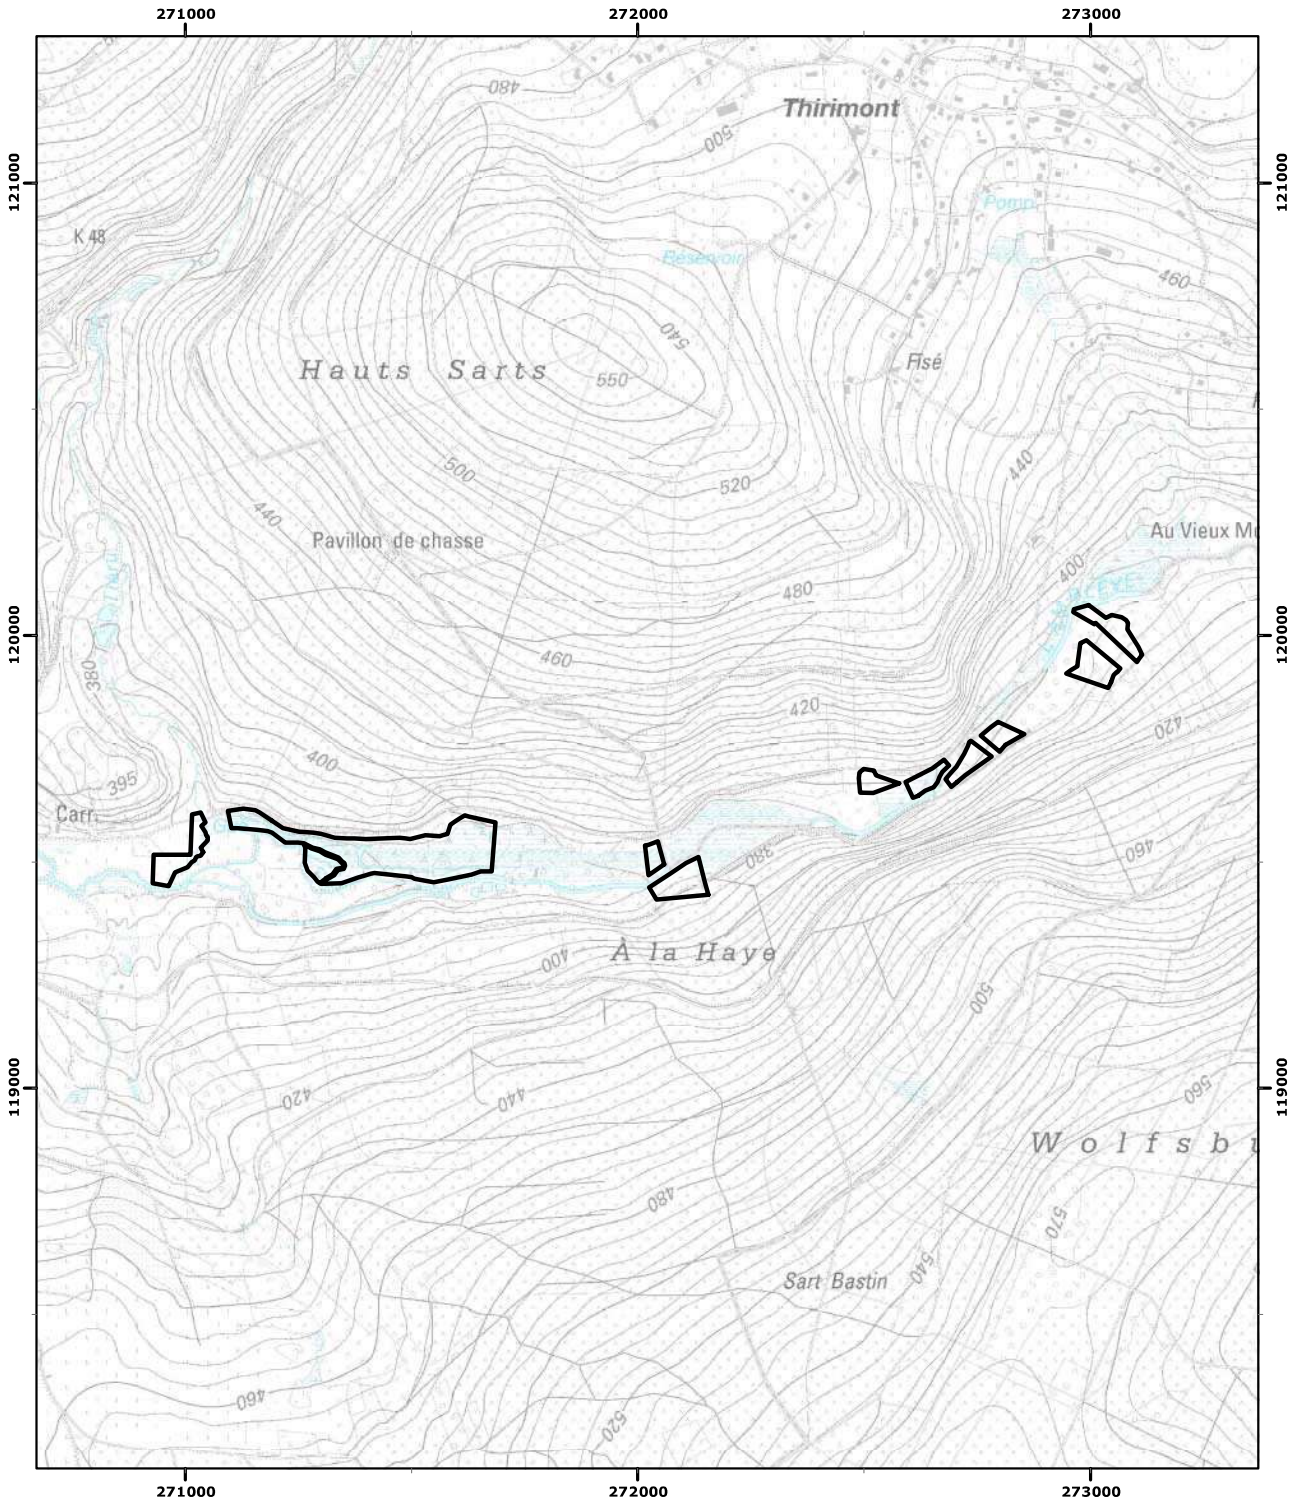

Annexe à l'arrêté du Gouvernement wallon portant agrément de la

Réserve Naturelle Agréée de ' Vallée de l'Amblève '

à Malmédy

Pour le Gouvernement :
Le Ministre-Président,
Élio Di Rupo

La Ministre de l'Environnement,
Céline Tellier

Namur, le
13/11/2023

Echelle : 1:15 000

Carte(s) IGN : 50/6 S

(c) Institut Géographique National - IGN

Vu pour être annexé à l'arrêté du Gouvernement wallon du
portant agrément de la Réserve Naturelle Agréée de
' Vallée de l'Amblève ' à Malmédy

RNA

Coordonnées Lambert belge 1972