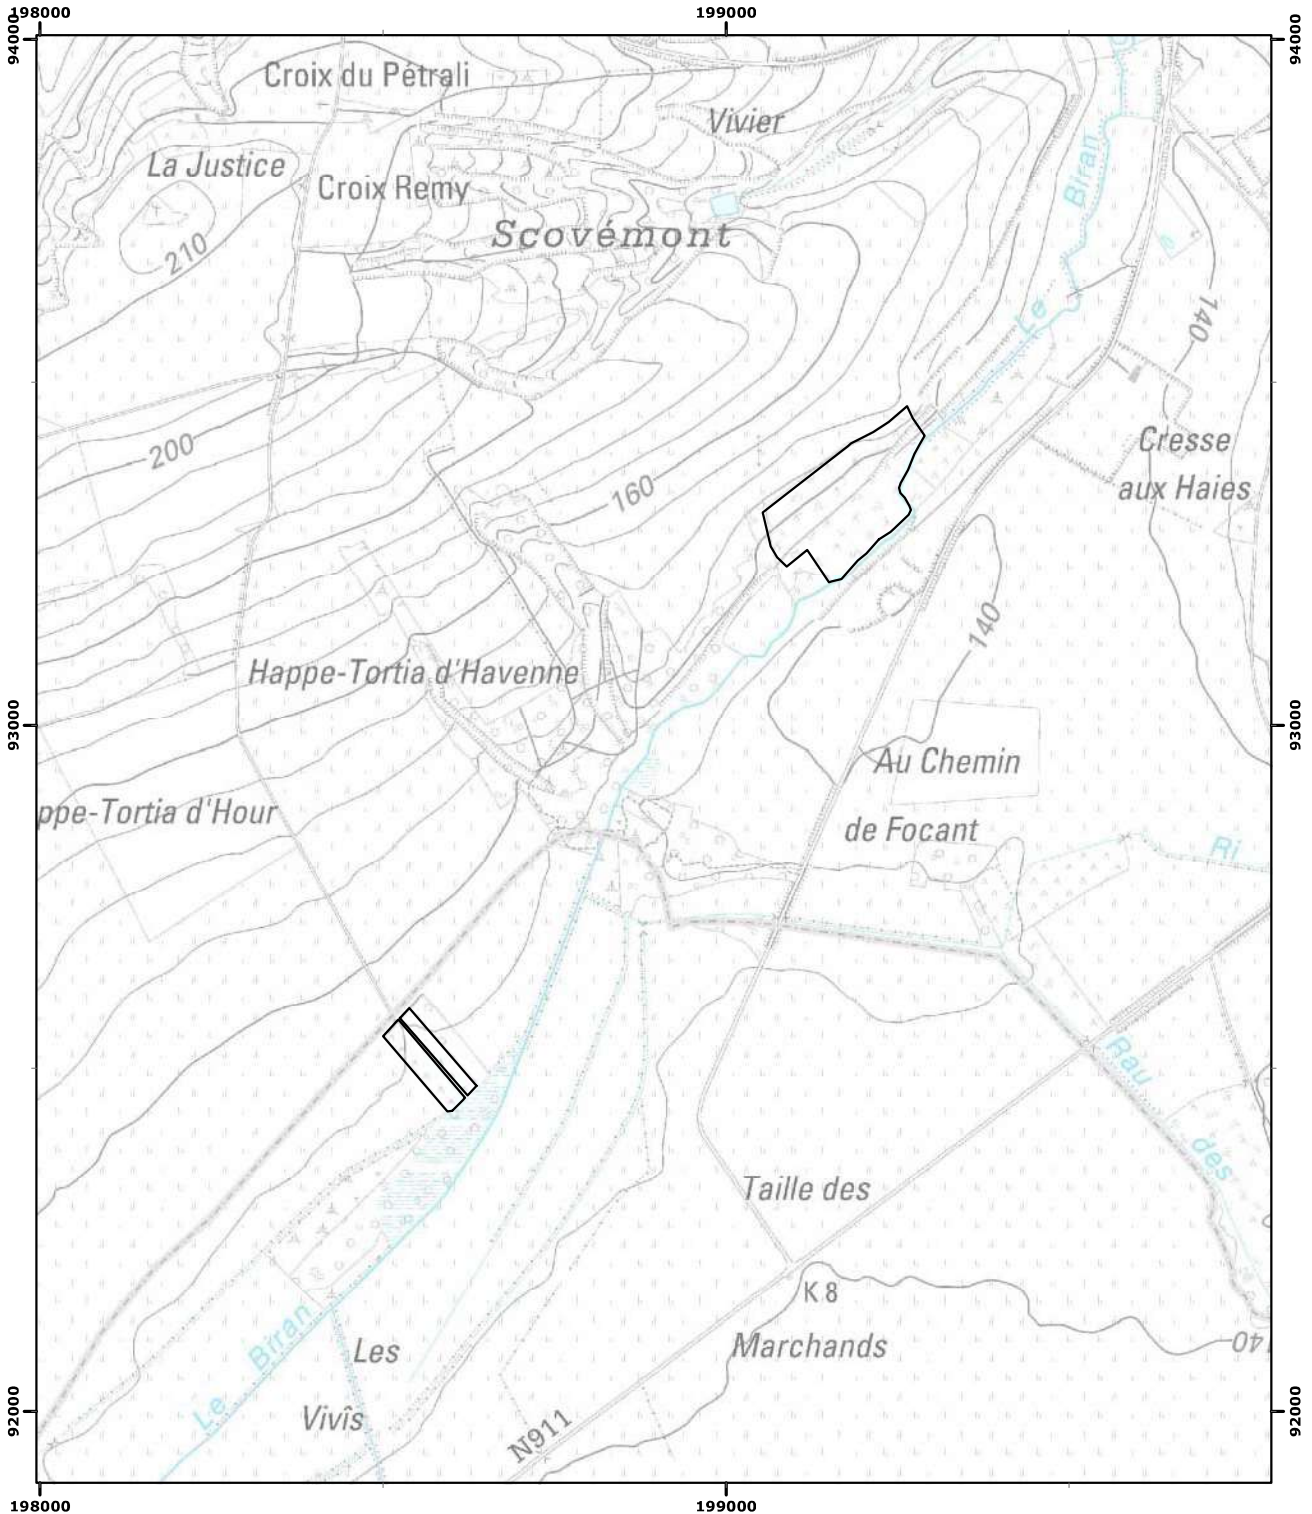

Réserve naturelle agréée 'Ruisseau de Biran' à Beauraing et Houyet

Le (La) Ministre-Président Le (La) Ministre

Vu pour être annexé à l'Arrêté du gouvernement wallon du

31/10/2022

RNA

Echelle : 1:10 000
Carte(s) IGN : 59/1 N-S

(c) Institut Géographique National - IGN

Coordonnées Lambert belge 1972