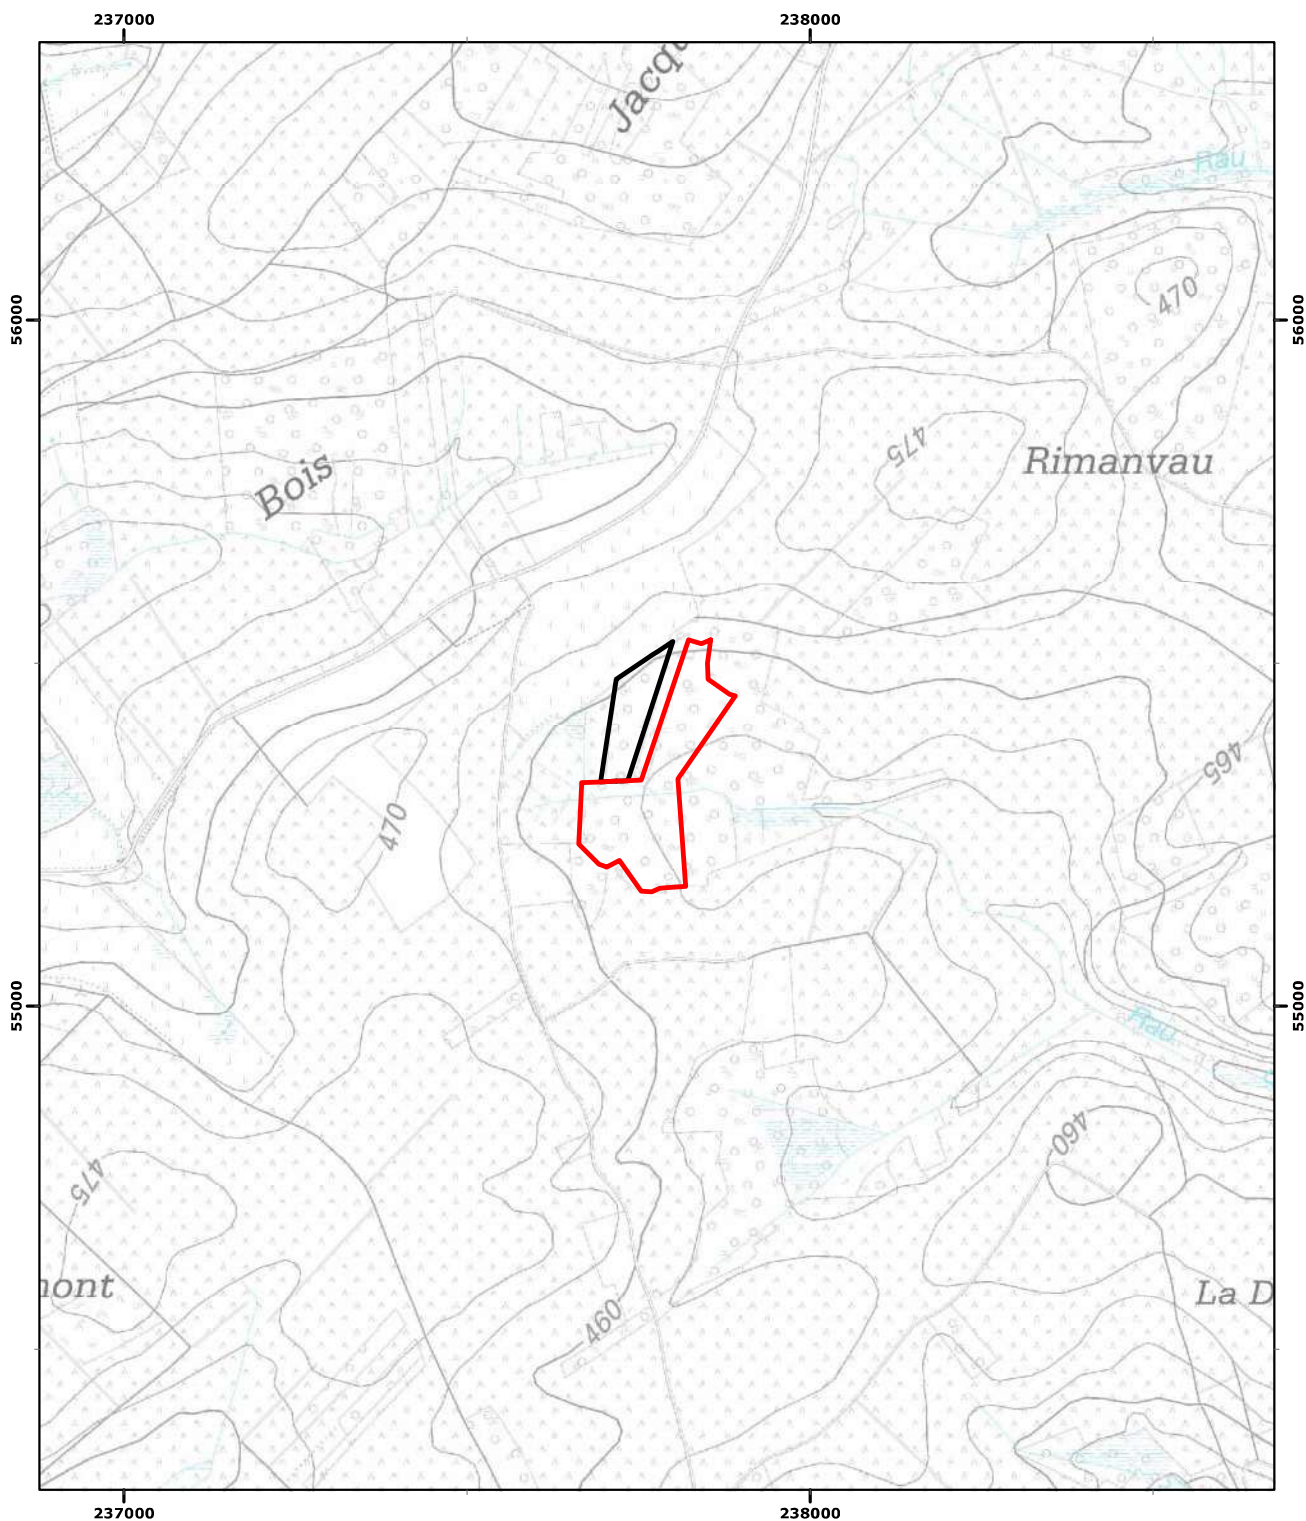

Réserve naturelle agréée 'Houdoimont' à Léglise

Le (La) Ministre-Président Le (La) Ministre

Vu pour être annexé à l'Arrêté du gouvernement wallon du

28/10/2022

Echelle : 1:10 000
Carte(s) IGN : 68/2 N

(c) Institut Géographique National - IGN

 Extension(s)
 RNA

Coordonnées Lambert belge 1972