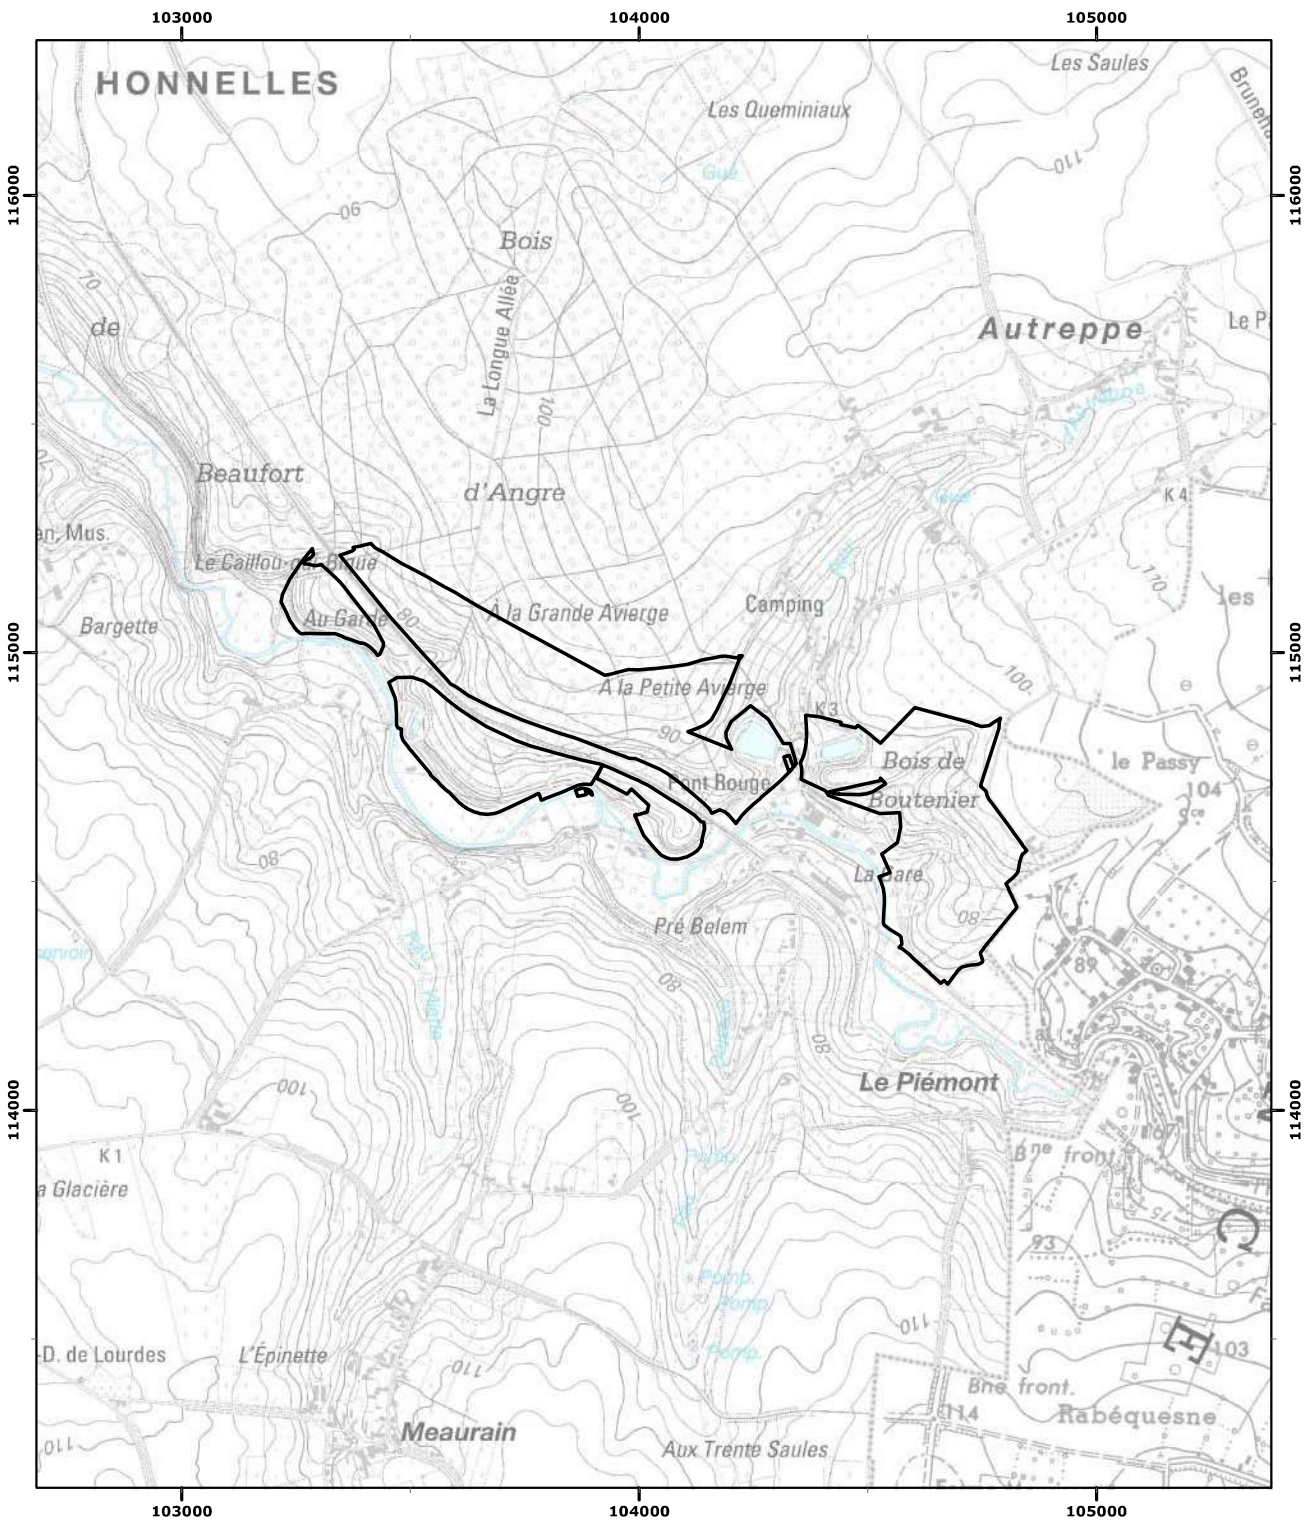

Réserve naturelle agréée 'Grande Honnelle' à Honnelles

Le (La) Ministre-Président Le (La) Ministre

Vu pour être annexé à l'Arrêté du gouvernement wallon du

31/10/2022

Echelle : 1:15 000

Carte(s) IGN : 51/1 N

(c) Institut Géographique National - IGN

Coordonnées Lambert belge 1972