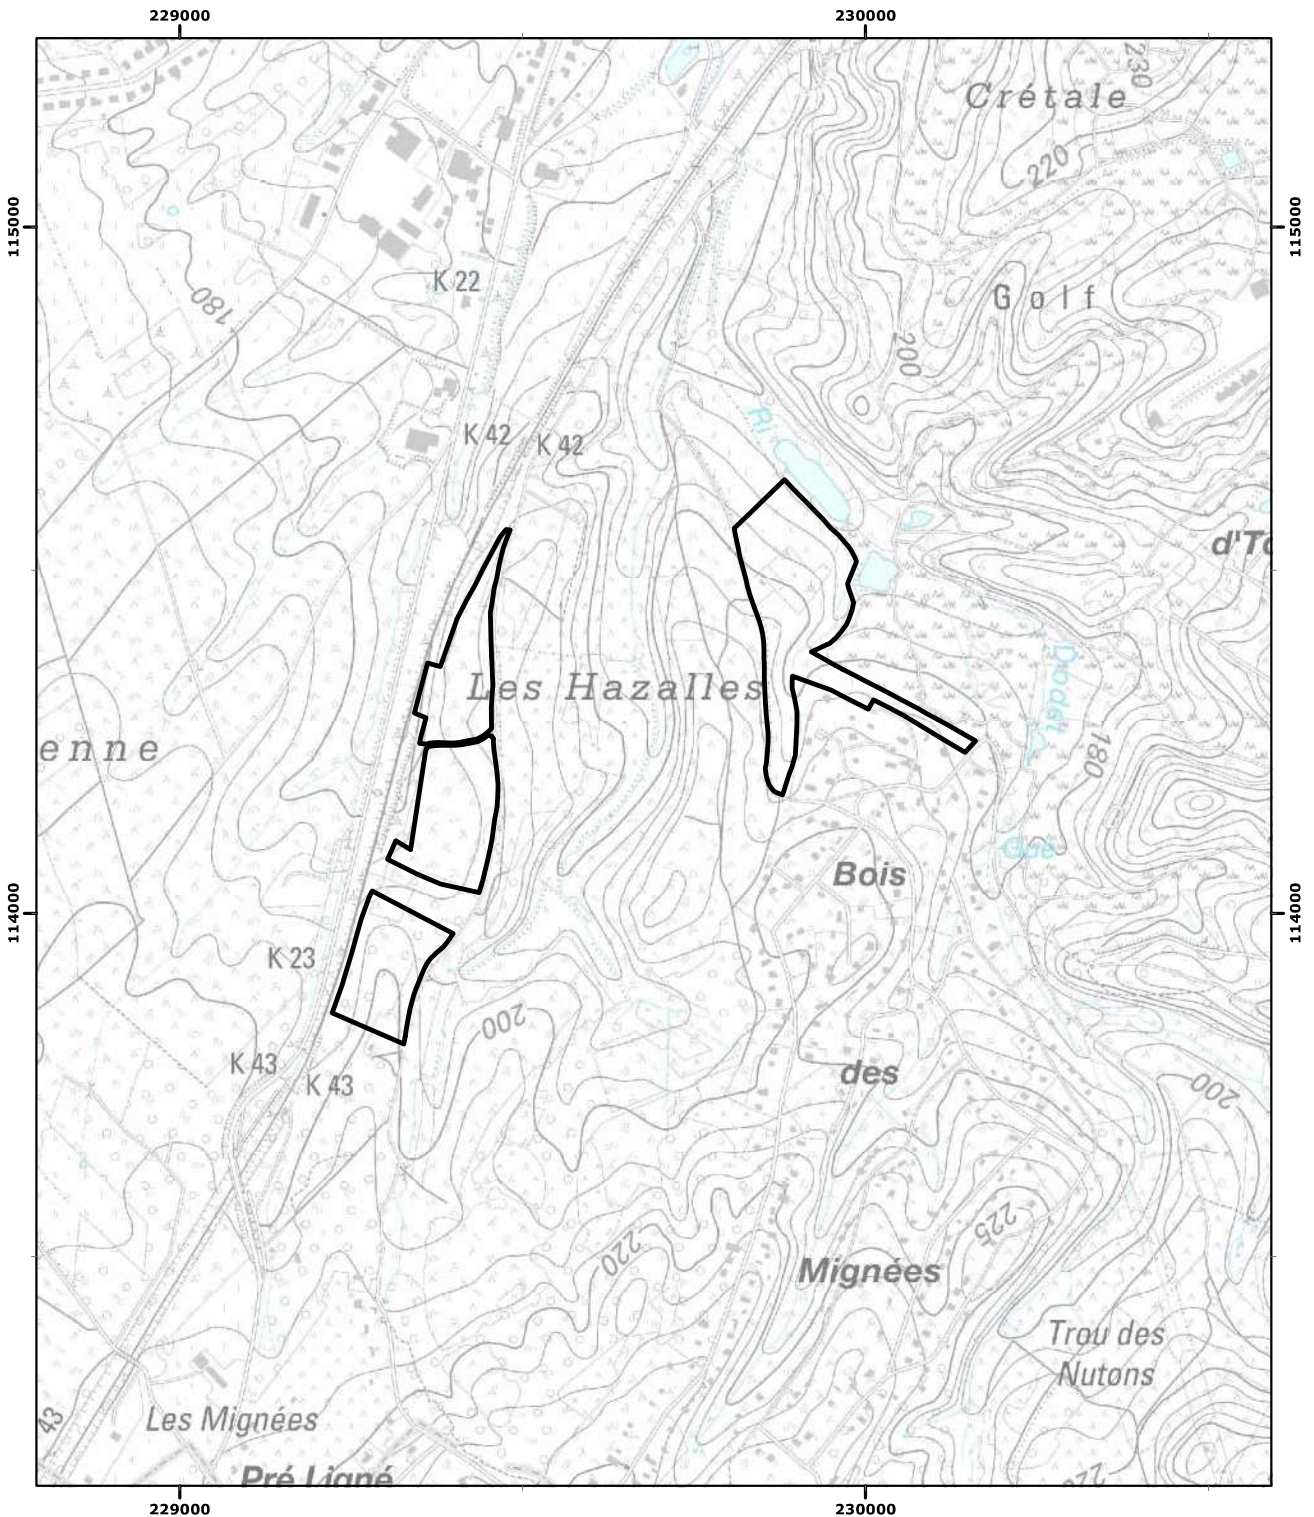

Réserve naturelle agréée 'Les Hazalles' à Durbuy

Le (La) Ministre-Président Le (La) Ministre

Vu pour être annexé à l'Arrêté du gouvernement wallon du

10/10/2022

Echelle : 1:10 000
Carte(s) IGN : 55/1 N

(c) Institut Géographique National - IGN

Coordonnées Lambert belge 1972