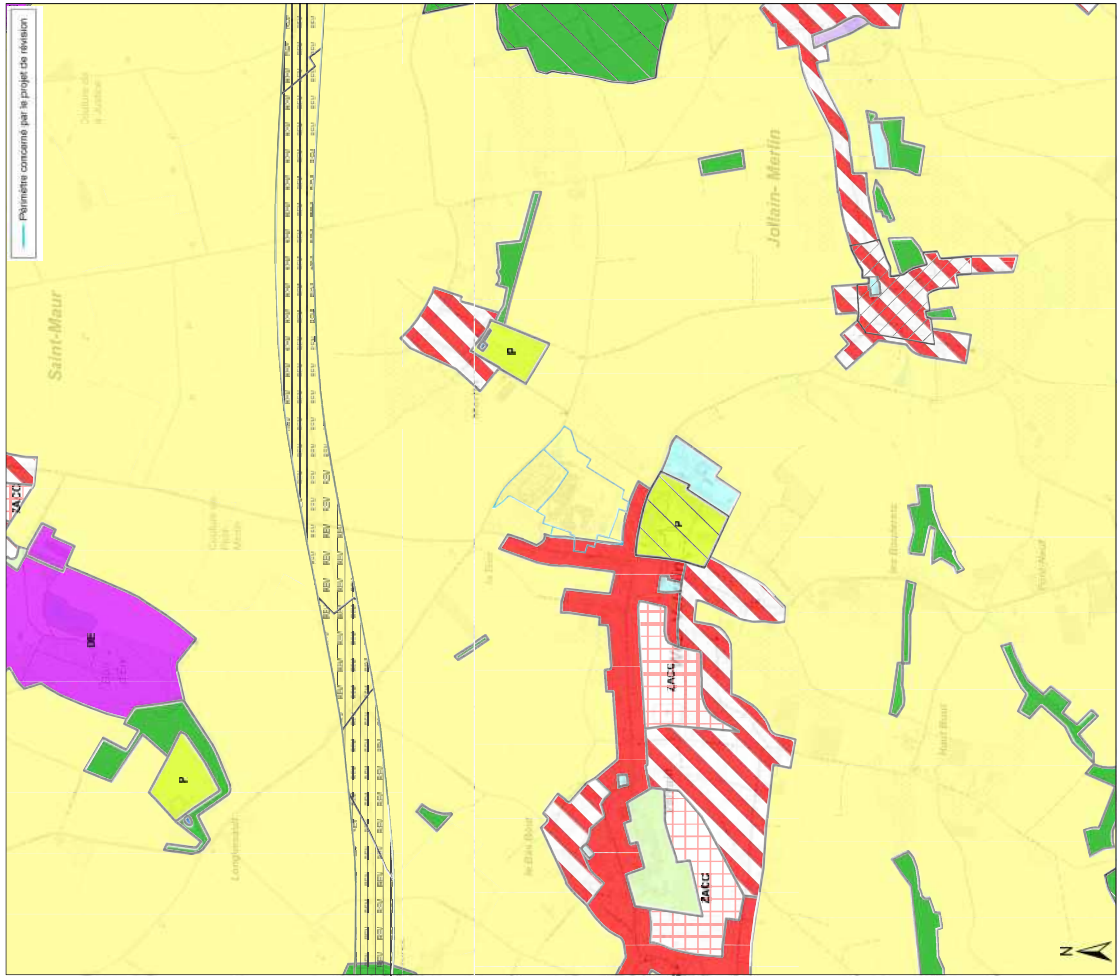

SERVICE PUBLIC DE WALLONIE
 TERRITOIRE LOGEMENT PATRIMOINE ENERGIE
 DEPARTEMENT DE L'AMENAGEMENT DU TERRITOIRE ET DE L'URBANISME
 DIRECTION DU DEVELOPPEMENT TERRITORIAL

**PROJET DE REVISION DU PLAN DE SECTEUR
 DE TOURNAI-LEUZE-PERUWELZ**

en vue de l'inscription d'une zone d'activité économique industrielle sur le site d'exploitation de la société Couplet Sugars,
 et de trois zones d'espaces verts à Wez-Velvain, sur le territoire de la commune de BRUNEHAUT.

Vu pour être annexé à l'arrêté du
 Le Ministre de l'Aménagement du territoire

Willy BORSUS

PLAN DE SECTEUR

adapté sur base des dispositions du CoDT; ce plan n'a pas de valeur réglementaire et est présenté pour information.

REVISION DU PLAN DE SECTEUR