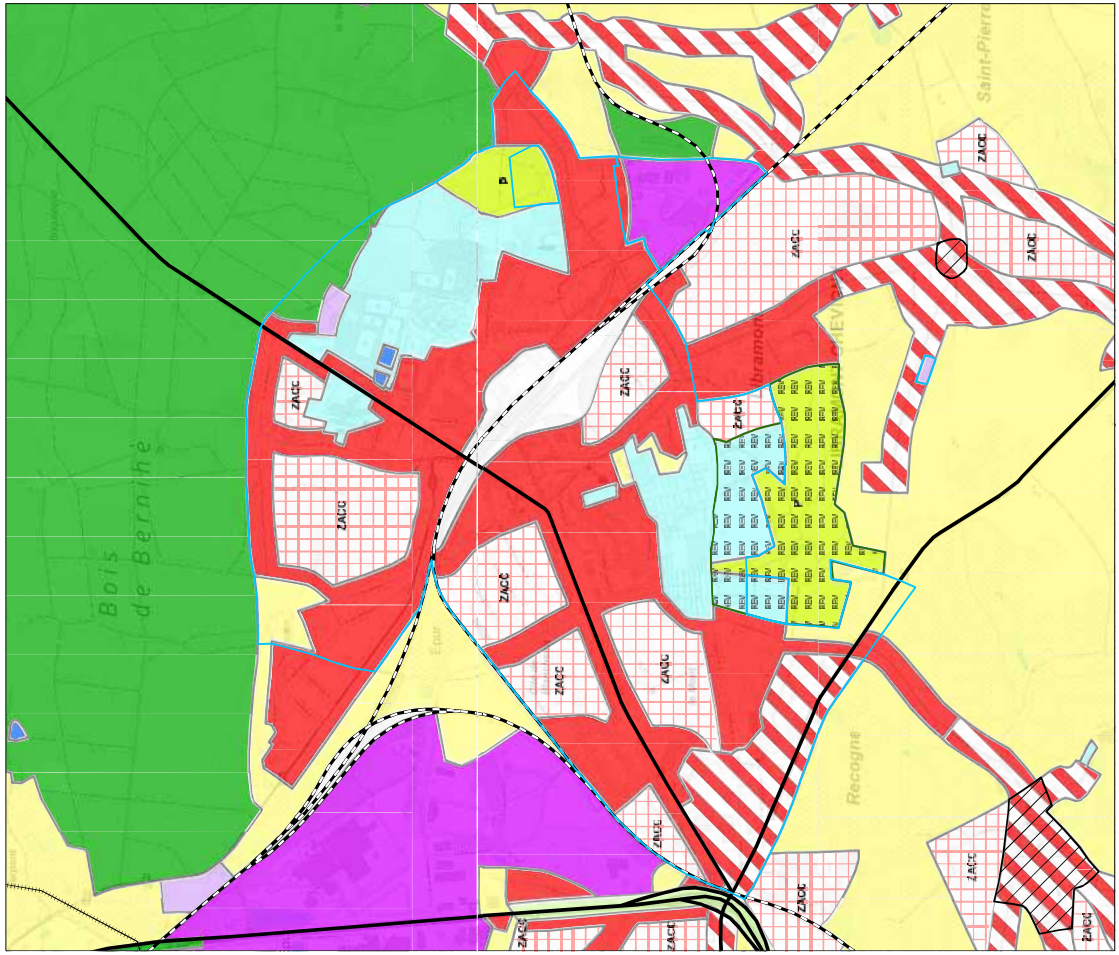

SERVICE PUBLIC DE WALLONIE
TERRITOIRE LOGEMENT PATRIMOINE ENERGIE
DEPARTEMENT DE L'AMENAGEMENT DU TERRITOIRE ET DE L'ORGANISME
DIRECTION DU DEVELOPPEMENT TERRITORIAL

**PROJET DE REVISION DU PLAN DE SECTEUR DE
BERTIX-LIBRAMONT-NEUFCHATEAU**

en vue de l'inscription d'une zone d'enjeu communal, d'une zone d'activité économique mixte,
d'une zone d'habitat à caractère rural et d'une zone de parc sur le territoire de commune de Libramont-Chevigny

Vu pour être annexé à l'arrêté du
Le Ministre de l'Aménagement du territoire

Willy BORSUS

PLAN DE SECTEUR

adapté sur base des dispositions du CoDT; ce plan n'a pas de valeur réglementaire et est présenté pour information.