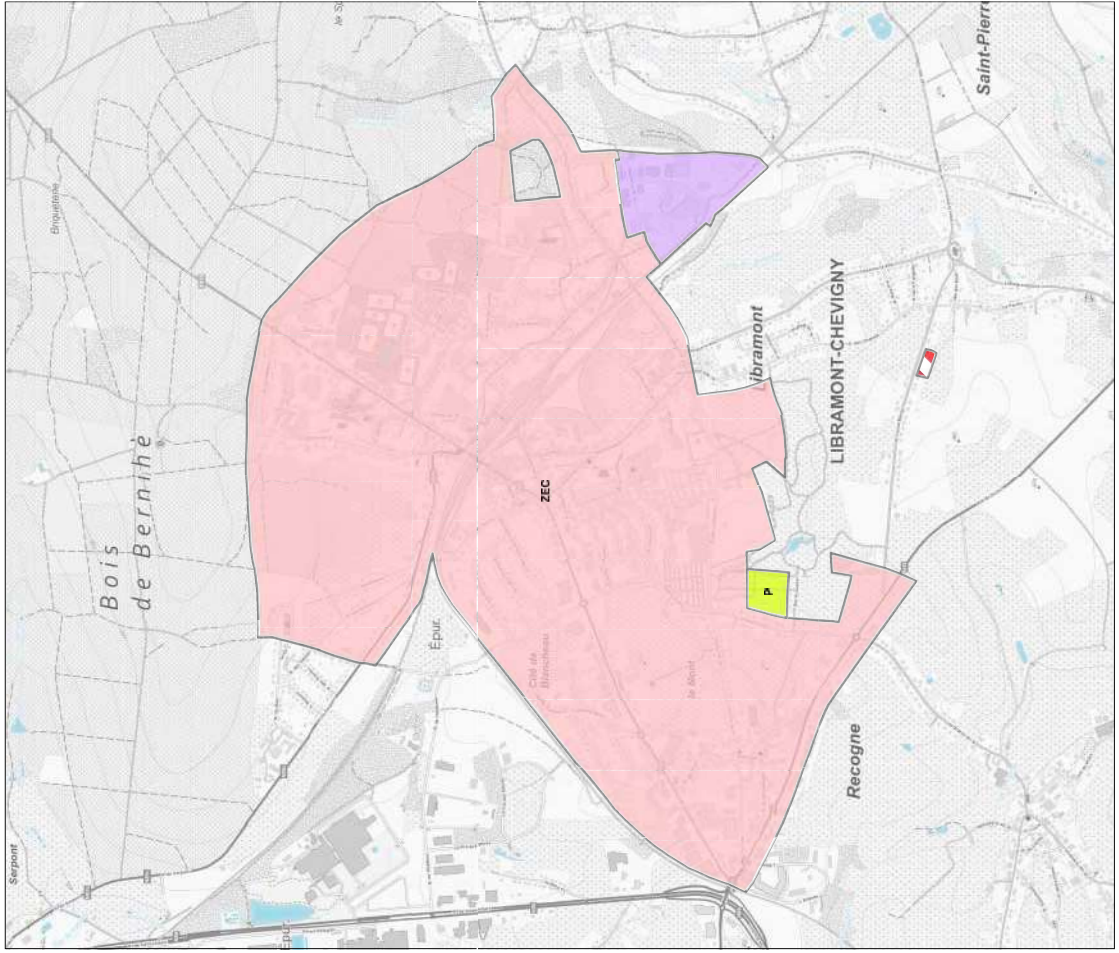

REVISION DU PLAN DE SECTEUR

Planche IGN : 6414 SUD et 5384/6 NORD

Carte réalisée par SPW / TLPE / DATU / DDT (CV-DC-ML-RG) le 21/05/2024 D8000/47S/REV21