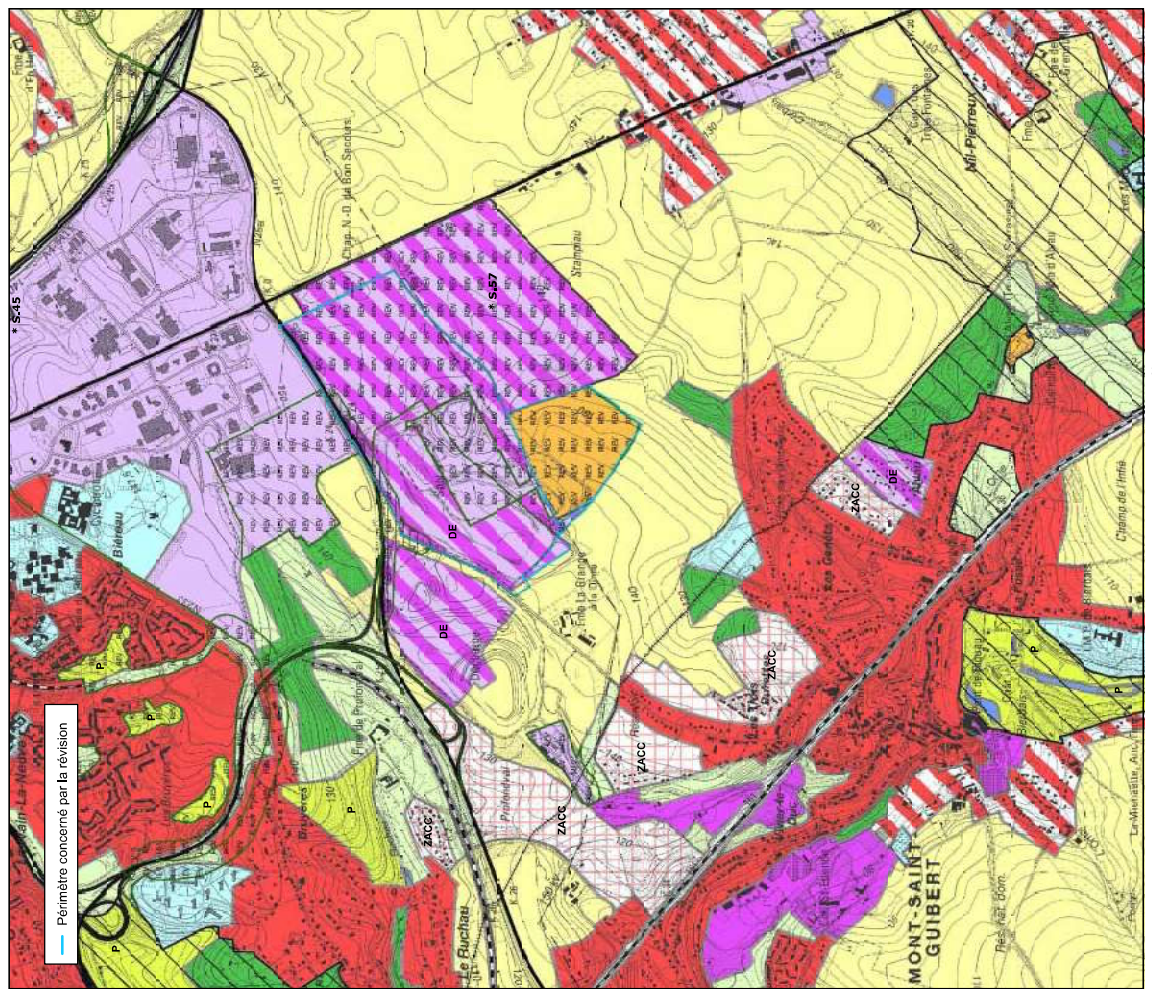

SERVICE PUBLIC DE WALLONIE
 TERRITOIRE LOGEMENT PATRIMOINE ENERGIE
 DEPARTEMENT DE L'AMENAGEMENT DU TERRITOIRE ET DE L'URBANISME
 DIRECTION DU DEVELOPPEMENT TERRITORIAL

Wallonie
territoire
SPW

**PROJET DE REVISION
 DU PLAN DE SECTEUR DE WAVRE-JODOIGNE-PERWEZ**
 en vue de l'inscription d'une zone d'activité économique industrielle sur le territoire de la
 commune de MONT-SAINT-GUIBERT sur le site de la Sablière

Vo pour être annexé à notre arrêté du
 Le Ministre de l'Aménagement du territoire

Willy BORSUS

Le Ministre Président
 Elio DI RUPO

PLAN DE SECTEUR

adapté sur base des dispositions du CoDT: ce plan n'a pas de valeur réglementaire et est présenté pour information.

PROJET DE REVISION DU PLAN DE SECTEUR