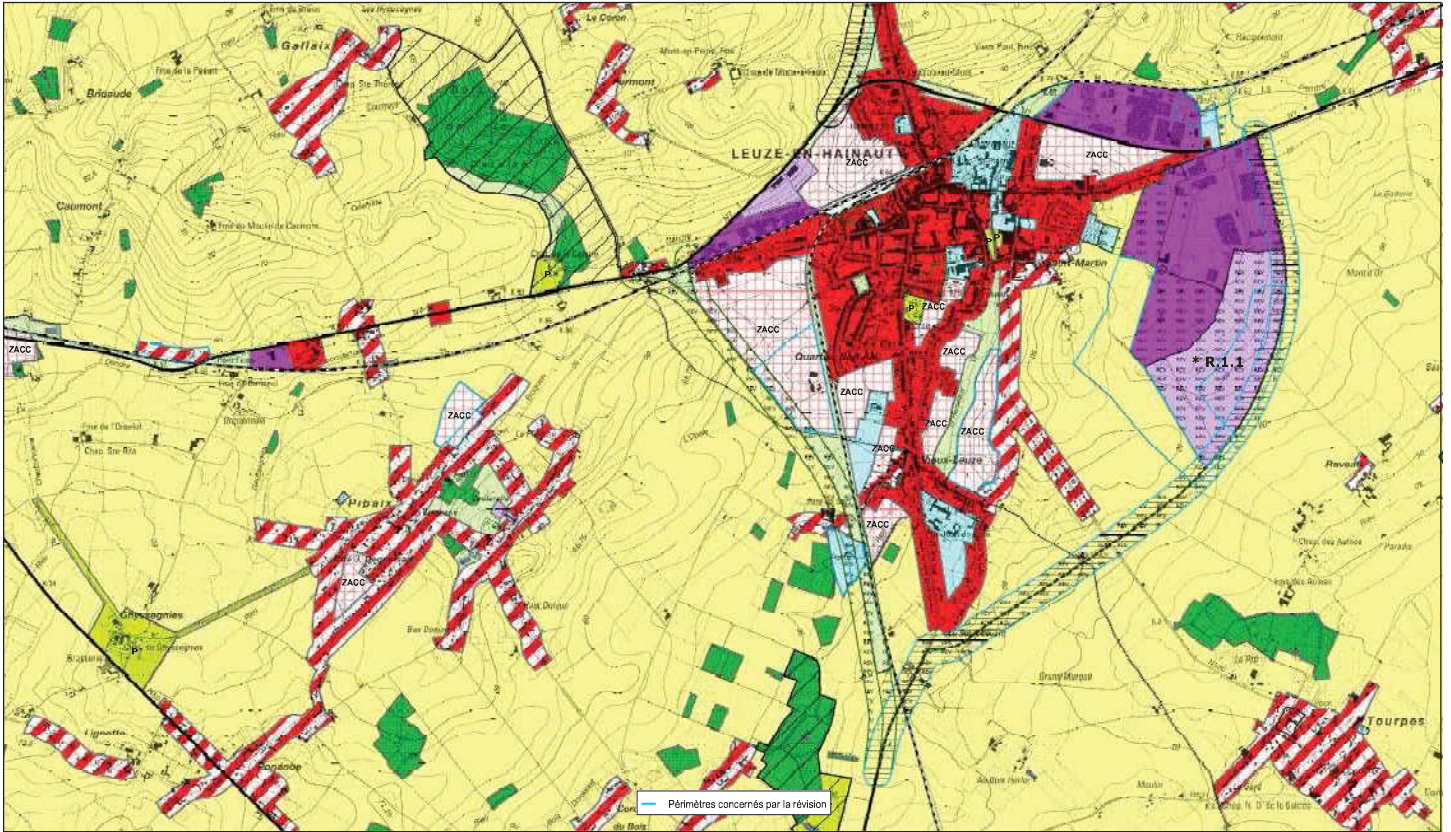

SERVICE PUBLIC DE WALLONIE
 TERRITOIRE LOGEMENT PATRIMOINE ENERGIE
 DEPARTEMENT DE L'AMENAGEMENT DU TERRITOIRE ET DE L'URBANISME
 Direction du développement territorial

**REVISION DU PLAN DE SECTEUR
 DE TOURNAI - LEUZE - PERUWELZ**
 inscription de zones d'activité économique mixte et industrielle et des compensations associées,
 sur le territoire de la commune de LEUZE-EN-HAINAUT, en vue de l'extension des parcs
 d'activité économique de "Leuze Europe" et de Leuze "Vieux-Point"

Vu pour être annexé à notre arrêté du
 Le Ministre de l'Aménagement du territoire Le Ministre Président
 Willy BORSUS Elio DI RUPO

PLAN DE SECTEUR AVANT REVISION adapté sur base des dispositions du CoDT: ce plan n'a pas de valeur réglementaire et est présenté pour information.

REVISION DU PLAN DE SECTEUR