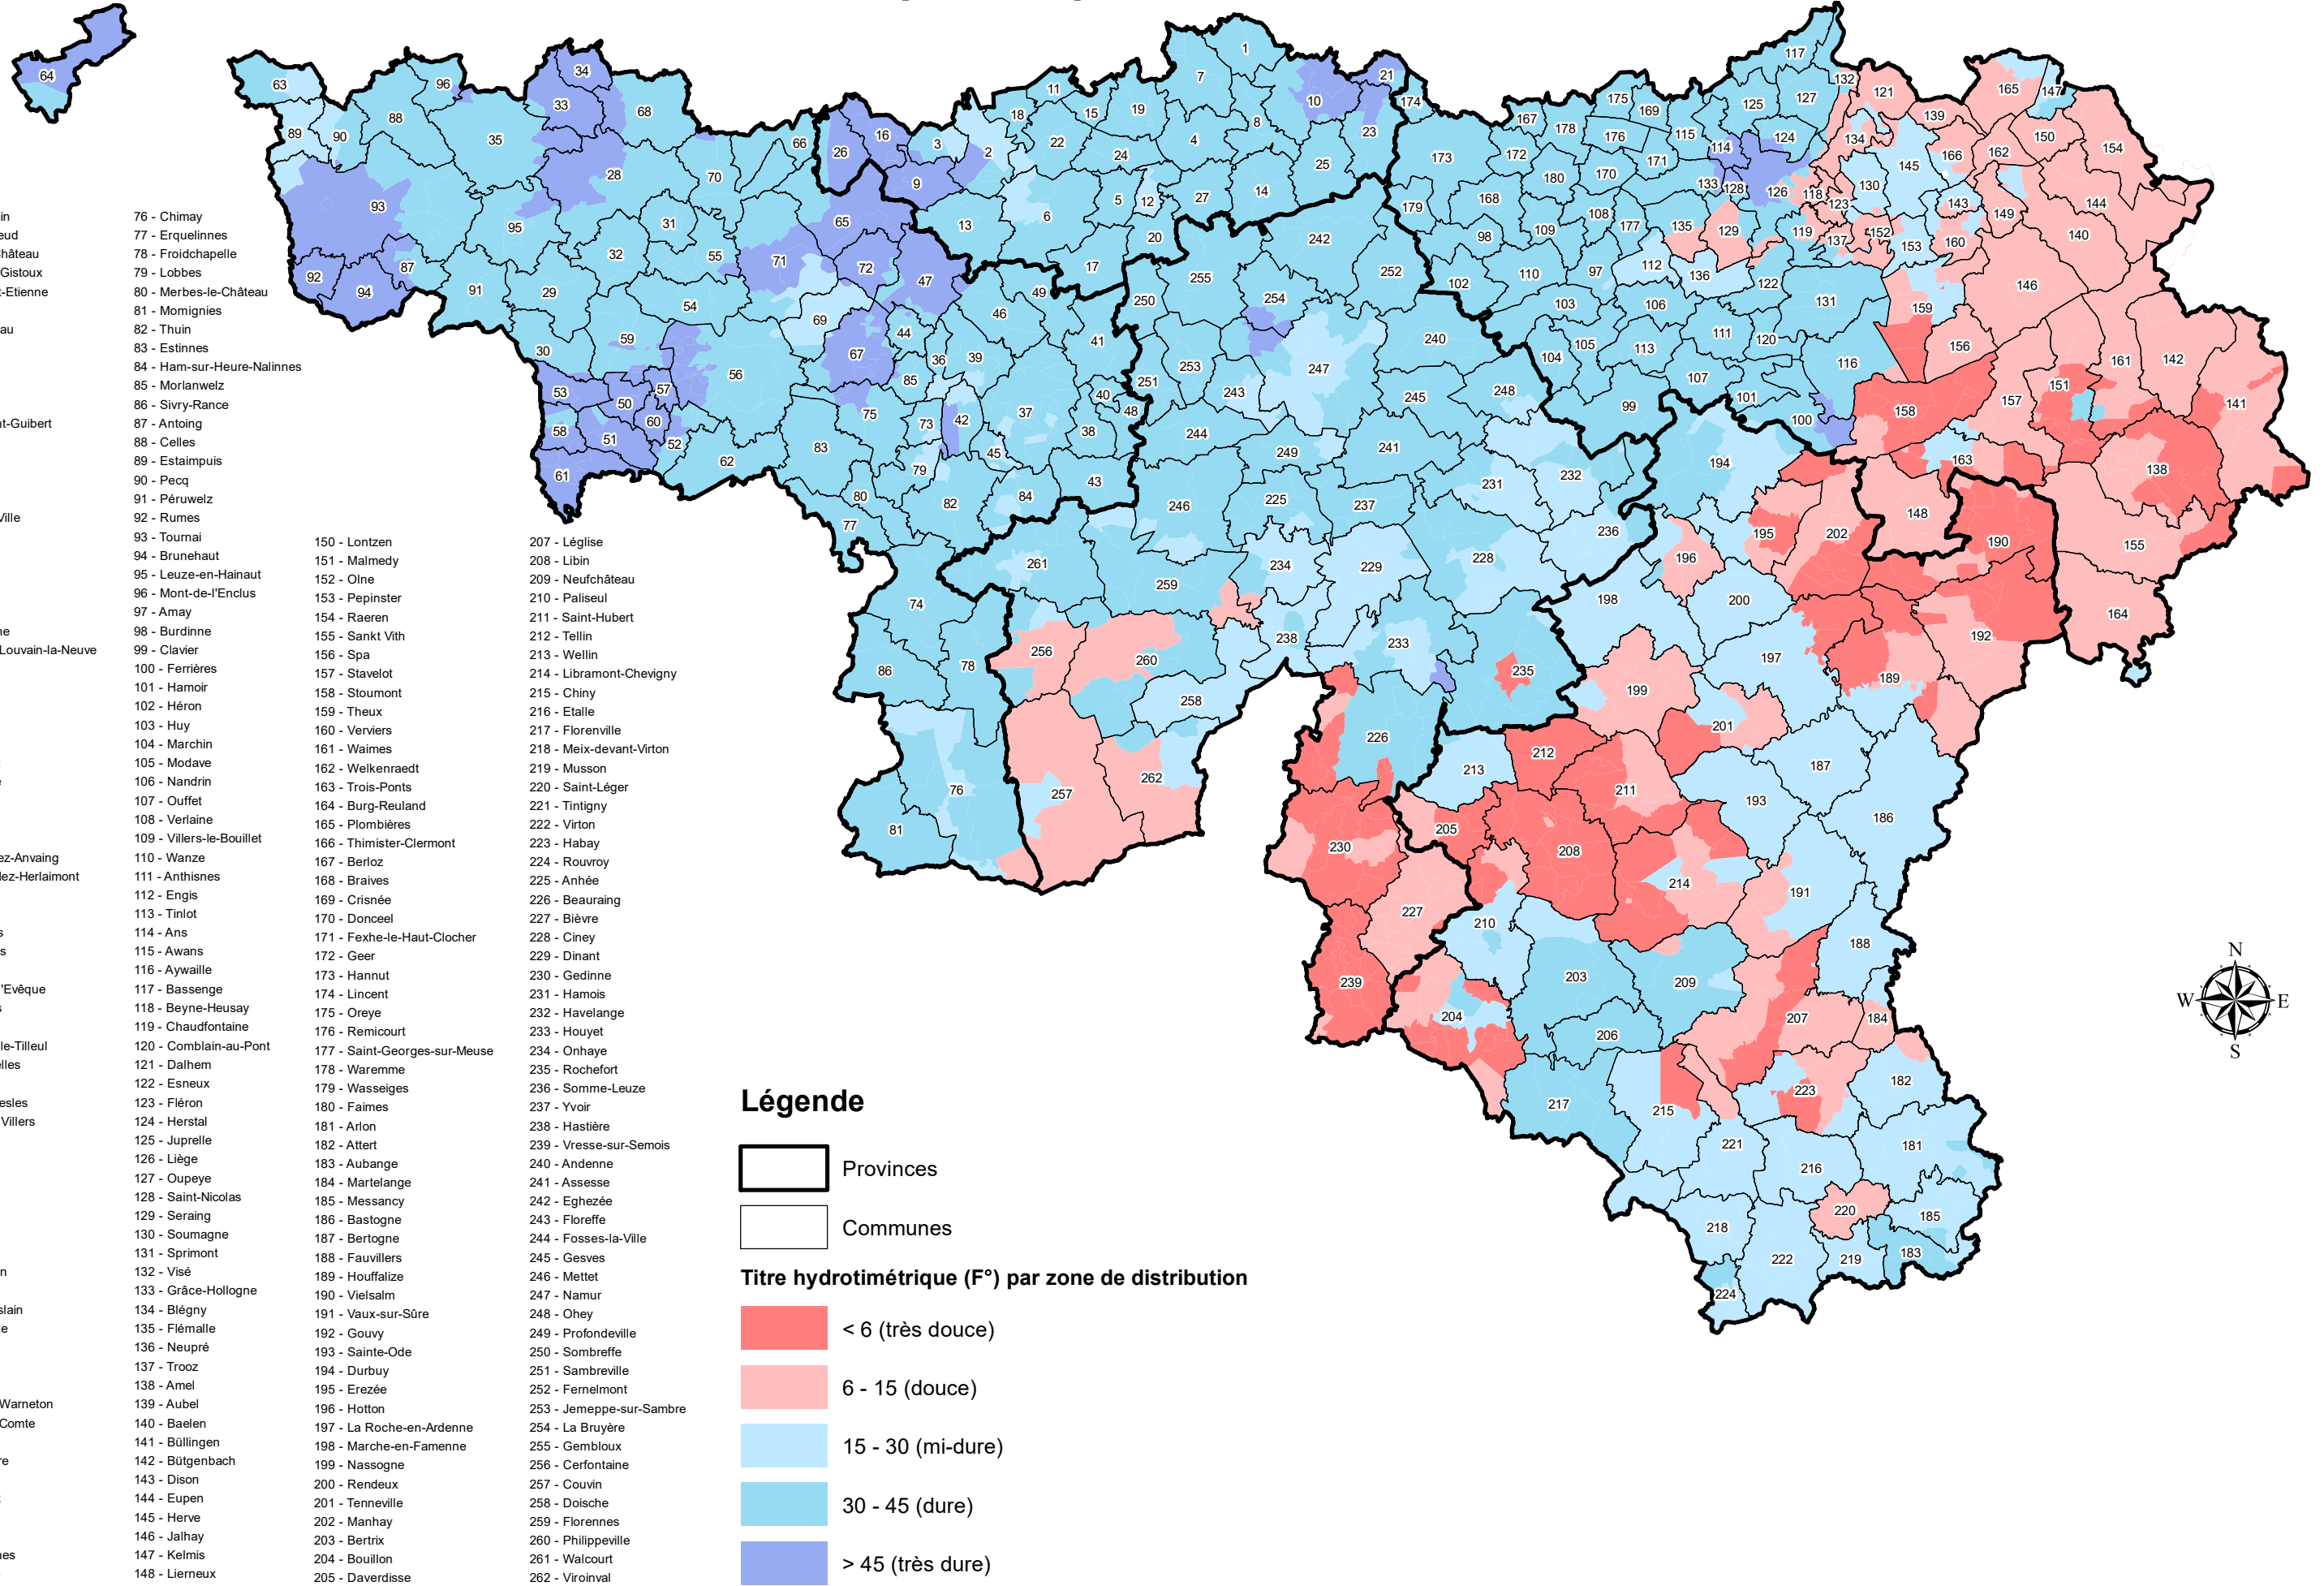

III. 3. Dureté totale maximale de l'eau distribuée en Wallonie pour la période 2019-2020

- | | | | |
|---------------------------------|-----------------------------|-------------------------------|--------------------------|
| 1 - Beauvechain | 76 - Chimay | 150 - Lontzen | 207 - Légglise |
| 2 - Braine-l'Alleud | 77 - Erquelinnes | 151 - Malmédy | 208 - Libin |
| 3 - Braine-le-Château | 78 - Froidchapelle | 152 - Olne | 209 - Neufchâteau |
| 4 - Chaumont-Gistoux | 79 - Lobbes | 153 - Pepinster | 210 - Paliseul |
| 5 - Court-Saint-Etienne | 80 - Merbes-le-Château | 154 - Raeren | 211 - Saint-Hubert |
| 6 - Genappe | 81 - Momignies | 155 - Sankt Vith | 212 - Tellin |
| 7 - Grez-Doiceau | 82 - Thuin | 156 - Spa | 213 - Wellin |
| 8 - Incourt | 83 - Estinnes | 157 - Stavelot | 214 - Libramont-Chevigny |
| 9 - Ittre | 84 - Ham-sur-Heure-Nalinnes | 158 - Stoumont | 215 - Chiny |
| 10 - Jodoigne | 85 - Morlanwelz | 159 - Theux | 216 - Etalle |
| 11 - La Hulpe | 86 - Sivry-Rance | 160 - Verviers | 217 - Florenville |
| 12 - Mont-Saint-Guibert | 87 - Antoing | 161 - Waimes | 218 - Meix-devant-Virton |
| 13 - Nivelles | 88 - Celles | 162 - Welkenraedt | 219 - Musson |
| 14 - Perwez | 89 - Estaimpuis | 163 - Trois-Ponts | 220 - Saint-Léger |
| 15 - Rixensart | 90 - Pecq | 164 - Burg-Reuland | 221 - Tintigny |
| 16 - Tubize | 91 - Péruwelz | 165 - Plombières | 222 - Virton |
| 17 - Villers-la-Ville | 92 - Rumes | 166 - Thimister-Clermont | 223 - Habay |
| 18 - Waterloo | 93 - Tournai | 167 - Berloz | 224 - Rouvroy |
| 19 - Wavre | 94 - Brunehaut | 168 - Braives | 225 - Anhéée |
| 20 - Chastre | 95 - Leuze-en-Hainaut | 169 - Crisnée | 226 - Beauraing |
| 21 - Hélicine | 96 - Mont-de-l'Enclus | 170 - Donceel | 227 - Bièvre |
| 22 - Lasne | 97 - Amay | 171 - Fexhe-le-Haut-Clocher | 228 - Ciney |
| 23 - Orp-Jauche | 98 - Burdinne | 172 - Geer | 229 - Dinant |
| 24 - Ottignies-Louvain-la-Neuve | 99 - Clavier | 173 - Hannut | 230 - Gedinne |
| 25 - Ramillies | 100 - Ferrières | 174 - Lincet | 231 - Hamois |
| 26 - Rebecq | 101 - Hamoir | 175 - Oreye | 232 - Havelange |
| 27 - Walhain | 102 - Héron | 176 - Remicourt | 233 - Houyet |
| 28 - Ath | 103 - Huy | 177 - Saint-Georges-sur-Meuse | 234 - Onhaye |
| 29 - Beloeil | 104 - Marchin | 178 - Waremmes | 235 - Rochefort |
| 30 - Bernissart | 105 - Modave | 179 - Wasseiges | 236 - Somme-Leuze |
| 31 - Brugelette | 106 - Nandrin | 180 - Faimes | 237 - Yvoir |
| 32 - Chièvres | 107 - Ouffet | 181 - Arlon | 238 - Hastière |
| 33 - Ellezelles | 108 - Vertaine | 182 - Attert | 239 - Vresse-sur-Semois |
| 34 - Flobecq | 109 - Villers-le-Bouillet | 183 - Aubange | 240 - Andenne |
| 35 - Frasnes-lez-Anvaing | 110 - Wanze | 184 - Martelange | 241 - Assesse |
| 36 - Chapelle-lez-Herlaimont | 111 - Anthisnes | 185 - Messancy | 242 - Eghezée |
| 37 - Charleroi | 112 - Englis | 186 - Bastogne | 243 - Floreffe |
| 38 - Châtelet | 113 - Tinlot | 187 - Bertogne | 244 - Fosses-la-Ville |
| 39 - Courcelles | 114 - Ans | 188 - Fauvillers | 245 - Gesves |
| 40 - Farciennes | 115 - Awans | 189 - Houffalize | 246 - Mettet |
| 41 - Fleurus | 116 - Aywaille | 190 - Vielsalm | 247 - Namur |
| 42 - Fontaine-l'Évêque | 117 - Bassenge | 191 - Vaux-sur-Sûre | 248 - Ohey |
| 43 - Gerpinnes | 118 - Beyne-Heusay | 192 - Gouvy | 249 - Profondeville |
| 44 - Manage | 119 - Chaufontaine | 193 - Sainte-Ode | 250 - Sombreffe |
| 45 - Montigny-le-Tilleul | 120 - Comblain-au-Pont | 194 - Durbuy | 251 - Sambreville |
| 46 - Pont-à-Celles | 121 - Dalhem | 195 - Erezée | 252 - Fernelmont |
| 47 - Senefve | 122 - Esneux | 196 - Hotton | 253 - Jemeppe-sur-Sambre |
| 48 - Aiseau-Prezles | 123 - Fléron | 197 - La Roche-en-Ardenne | 254 - La Bruyère |
| 49 - Les Bons Villers | 124 - Herstal | 198 - Marche-en-Famenne | 255 - Gembloux |
| 50 - Boussu | 125 - Juprelle | 199 - Nassogne | 256 - Cerfontaine |
| 51 - Dour | 126 - Liège | 200 - Rendeux | 257 - Couvin |
| 52 - Frameries | 127 - Oupeye | 201 - Tenneville | 258 - Doische |
| 53 - Hensies | 128 - Saint-Nicolas | 202 - Manhay | 259 - Florennes |
| 54 - Jurbise | 129 - Seraing | 203 - Bertrix | 260 - Philippeville |
| 55 - Lens | 130 - Soumagne | 204 - Bouillon | 261 - Walcourt |
| 56 - Mons | 131 - Sprimont | 205 - Daverdisse | 262 - Viroinval |
| 57 - Quaregnon | 132 - Visé | 206 - Herbeumont | |
| 58 - Quiévrain | 133 - Grâce-Hollogne | | |
| 59 - Saint-Ghislain | 134 - Blégnv | | |
| 60 - Colfontaine | 135 - Fiémalle | | |
| 61 - Honnelles | 136 - Neupré | | |
| 62 - Quévy | 137 - Trooz | | |
| 63 - Mouscron | 138 - Amel | | |
| 64 - Comines-Warneton | 139 - Aubel | | |
| 65 - Braine-le-Comte | 140 - Baelen | | |
| 66 - Enghien | 141 - Billingen | | |
| 67 - La Louvière | 142 - Bütgenbach | | |
| 68 - Lessines | 143 - Dison | | |
| 69 - Le Roeulx | 144 - Eupen | | |
| 70 - Sully | 145 - Herve | | |
| 71 - Soignies | 146 - Jalhay | | |
| 72 - Ecaussinnes | 147 - Kelmis | | |
| 73 - Andrlués | 148 - Lierneux | | |
| 74 - Beaumont | 149 - Limbourg | | |
| 75 - Binche | | | |