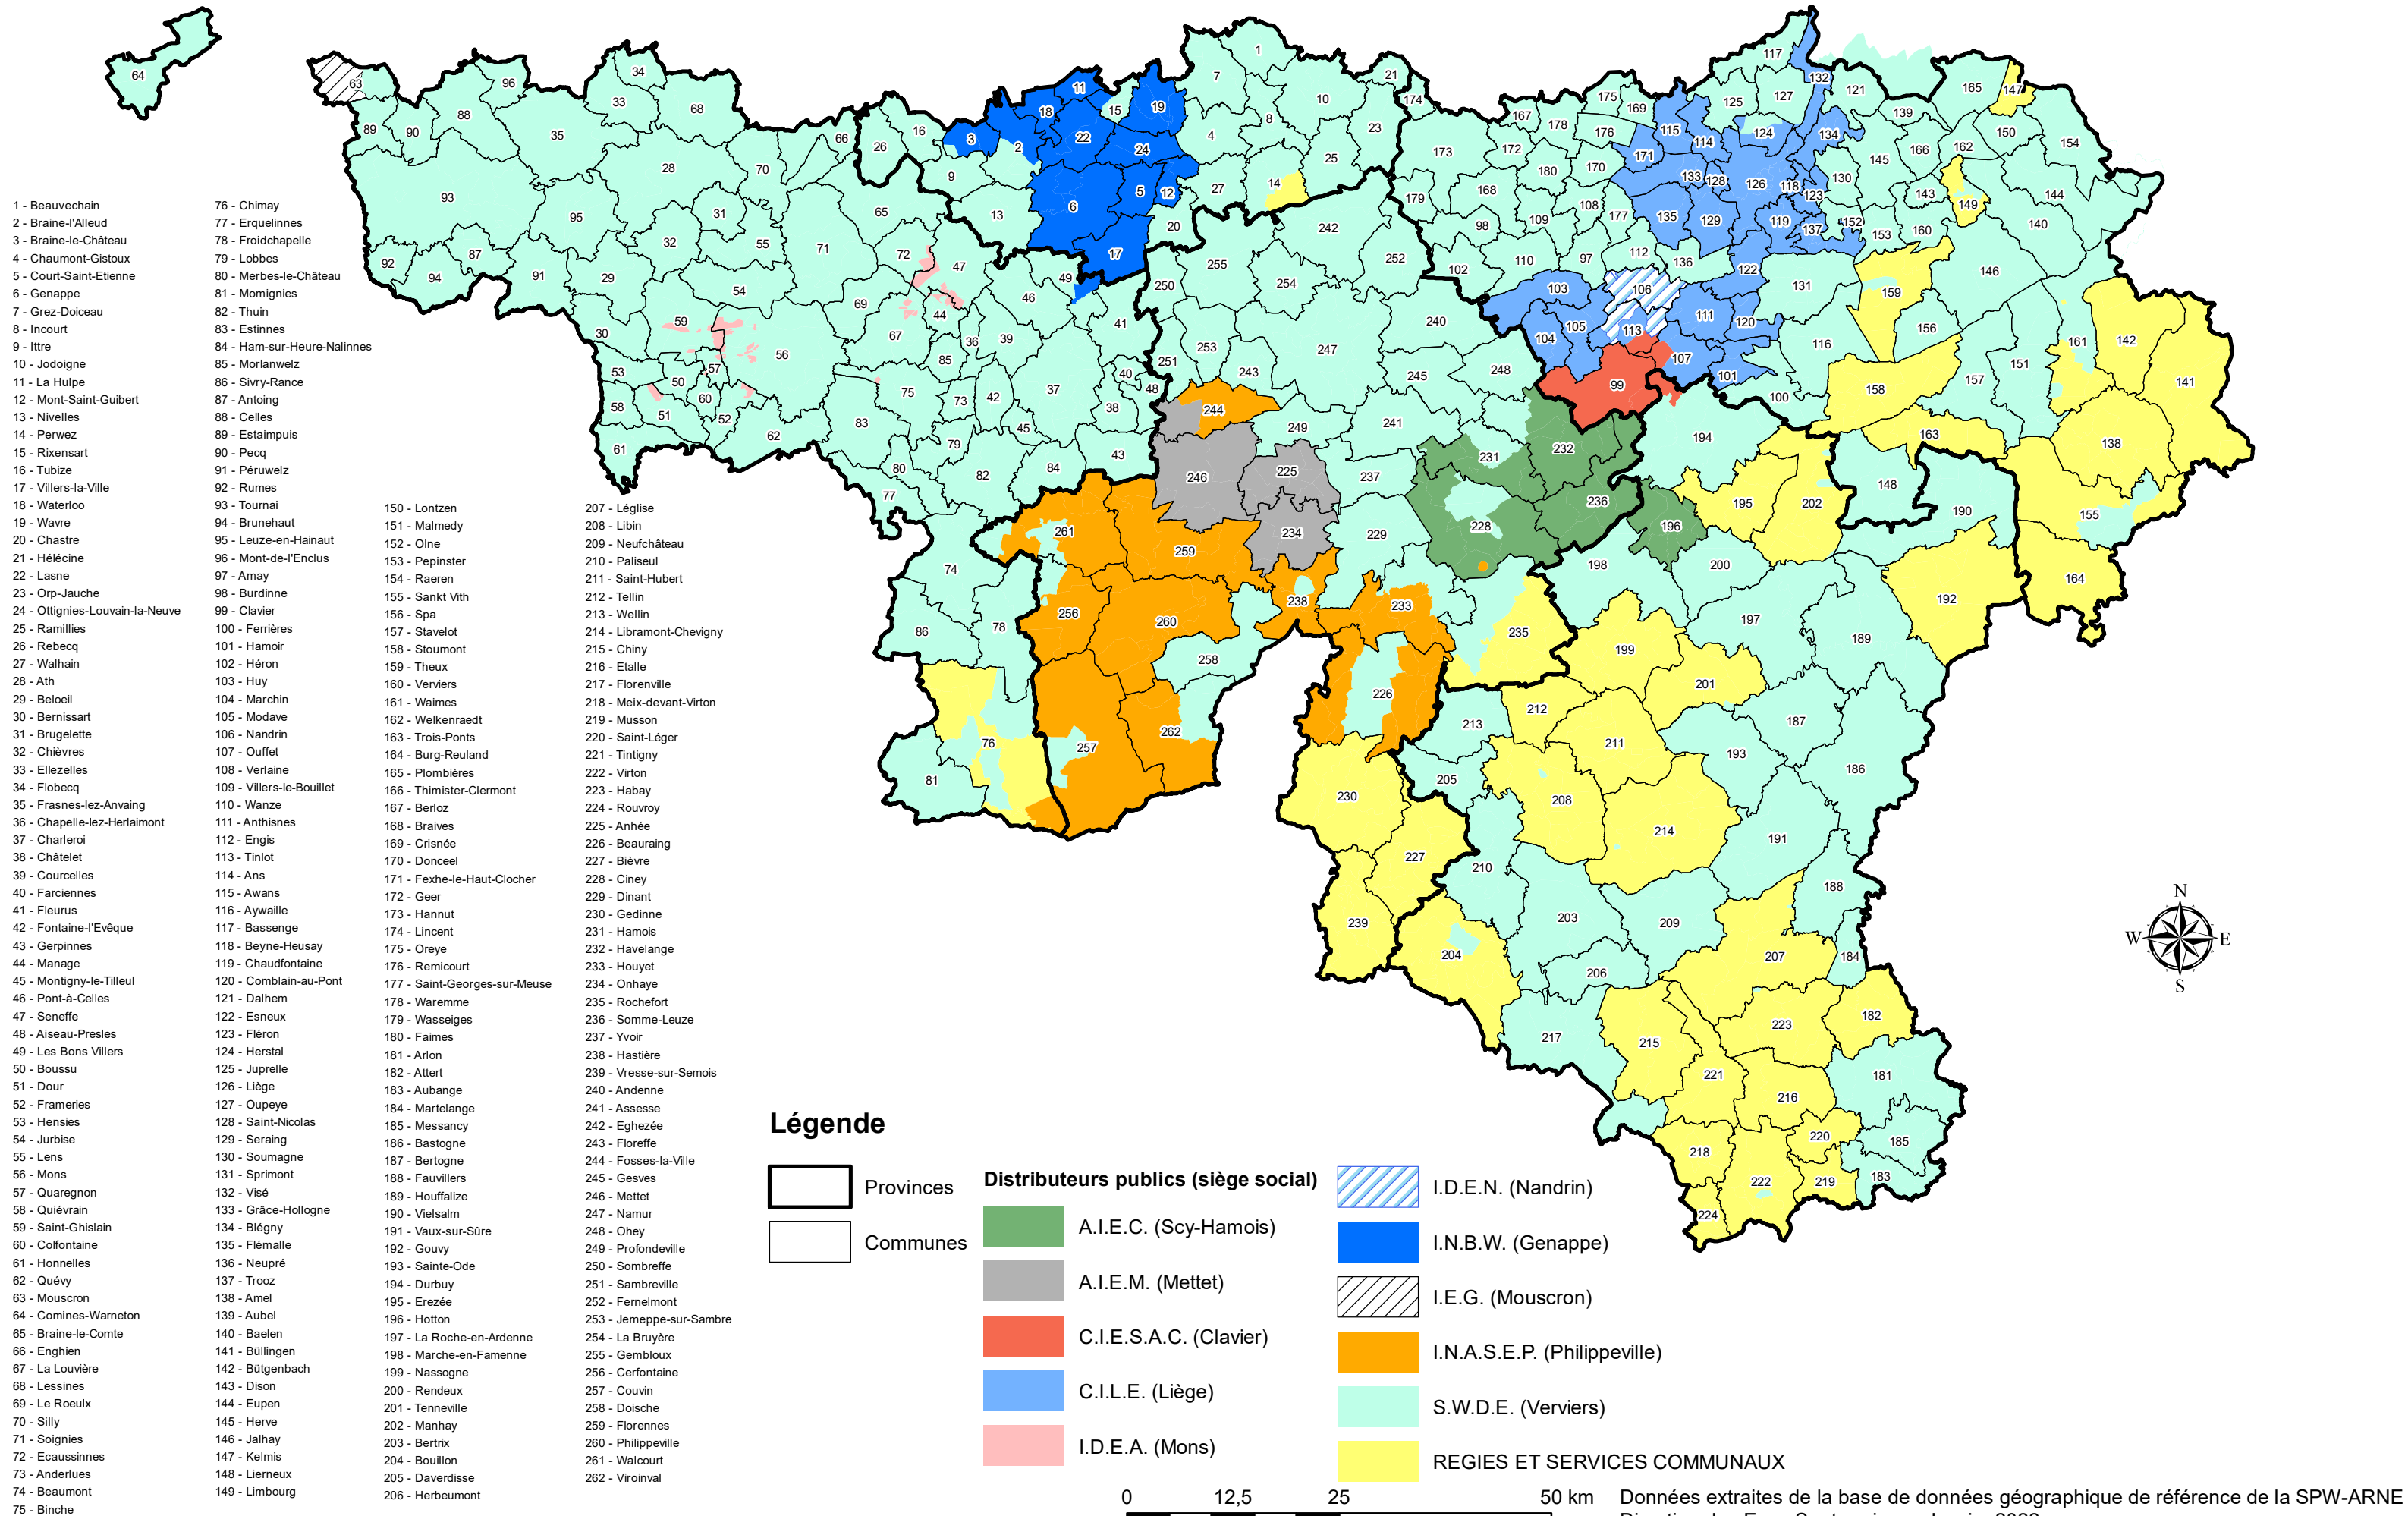

I. 2. Structure de la distribution publique d'eau en Wallonie au 1er janvier 2022

- 1 - Beauvechain
- 2 - Braine-l'Alleud
- 3 - Braine-le-Château
- 4 - Chaumont-Gistoux
- 5 - Court-Saint-Etienne
- 6 - Genappe
- 7 - Grez-Doiceau
- 8 - Incourt
- 9 - Ittre
- 10 - Jodoigne
- 11 - La Hulpe
- 12 - Mont-Saint-Guibert
- 13 - Nivelles
- 14 - Perwez
- 15 - Rixensart
- 16 - Tubize
- 17 - Villers-la-Ville
- 18 - Waterloo
- 19 - Wavre
- 20 - Chastre
- 21 - Hélicine
- 22 - Lasne
- 23 - Orp-Jauche
- 24 - Ottignies-Louvain-la-Neuve
- 25 - Ramillies
- 26 - Rebecq
- 27 - Walhain
- 28 - Ath
- 29 - Beloëil
- 30 - Bernissart
- 31 - Brugelette
- 32 - Chièvres
- 33 - Ellezelles
- 34 - Flobecq
- 35 - Frasnes-lez-Anvaing
- 36 - Chapelle-lez-Herlaimont
- 37 - Charleroi
- 38 - Châtelet
- 39 - Courcelles
- 40 - Farciennes
- 41 - Fleurus
- 42 - Fontaine-l'Évêque
- 43 - Gerpinnes
- 44 - Manage
- 45 - Montigny-le-Tilleul
- 46 - Pont-à-Celles
- 47 - Senefte
- 48 - Aiseau-Prezles
- 49 - Les Bons Villers
- 50 - Boussu
- 51 - Dour
- 52 - Frameries
- 53 - Hensies
- 54 - Jurbise
- 55 - Lens
- 56 - Mons
- 57 - Quaregnon
- 58 - Quiévrain
- 59 - Saint-Ghislain
- 60 - Colfontaine
- 61 - Honnelles
- 62 - Quévy
- 63 - Mouscron
- 64 - Comines-Warneton
- 65 - Braine-le-Comte
- 66 - Enghien
- 67 - La Louvière
- 68 - Lessines
- 69 - Le Roeulx
- 70 - Silly
- 71 - Soignies
- 72 - Ecaussinnes
- 73 - Andrluès
- 74 - Beaumont
- 75 - Binche
- 76 - Chimay
- 77 - Erquennes
- 78 - Froidchapelle
- 79 - Lobbes
- 80 - Merbes-le-Château
- 81 - Momignies
- 82 - Thuin
- 83 - Estinnes
- 84 - Ham-sur-Heure-Nalinnes
- 85 - Morlanwelz
- 86 - Sivry-Rance
- 87 - Antoing
- 88 - Celles
- 89 - Estaimpuis
- 90 - Pecq
- 91 - Péruwelz
- 92 - Rumes
- 93 - Tournai
- 94 - Brunehaut
- 95 - Leuze-en-Hainaut
- 96 - Mont-de-l'Enclus
- 97 - Amay
- 98 - Burdinne
- 99 - Clavier
- 100 - Ferrières
- 101 - Hamoir
- 102 - Héron
- 103 - Huy
- 104 - Marchin
- 105 - Modave
- 106 - Nandrin
- 107 - Ouffet
- 108 - Verlaine
- 109 - Villers-le-Bouillet
- 110 - Wanze
- 111 - Anthisnes
- 112 - Charleroi
- 113 - Tinlot
- 114 - Ans
- 115 - Awans
- 116 - Aywaille
- 117 - Bassenge
- 118 - Beyne-Heusay
- 119 - Chaudfontaine
- 120 - Comblain-au-Pont
- 121 - Dalhem
- 122 - Esneux
- 123 - Fléron
- 124 - Herstal
- 125 - Juprelle
- 126 - Liège
- 127 - Oupeye
- 128 - Saint-Nicolas
- 129 - Seraing
- 130 - Soumagne
- 131 - Sprimont
- 132 - Visé
- 133 - Grâce-Hollogne
- 134 - Blégnny
- 135 - Flémalle
- 136 - Neupré
- 137 - Trooz
- 138 - Amel
- 139 - Aubel
- 140 - Baelen
- 141 - Büllingen
- 142 - Bütgenbach
- 143 - Dison
- 144 - Eupen
- 145 - Herve
- 146 - Jalhay
- 147 - Kelmis
- 148 - Lierneux
- 149 - Limbourg
- 150 - Lontzen
- 151 - Malmedy
- 152 - Olné
- 153 - Pepinster
- 154 - Raeren
- 155 - Sankt Vith
- 156 - Spa
- 157 - Stavelot
- 158 - Stoumont
- 159 - Theux
- 160 - Verviers
- 161 - Waimes
- 162 - Welkenraedt
- 163 - Trois-Ponts
- 164 - Burg-Reuland
- 165 - Plombières
- 166 - Thimister-Clermont
- 167 - Berloz
- 168 - Braives
- 169 - Crisnée
- 170 - Donceel
- 171 - Fexhe-le-Haut-Clocher
- 172 - Geer
- 173 - Hannut
- 174 - Lincet
- 175 - Oreye
- 176 - Remicourt
- 177 - Saint-Georges-sur-Meuse
- 178 - Waremmé
- 179 - Wasseiges
- 180 - Faimés
- 181 - Arlon
- 182 - Attert
- 183 - Aubange
- 184 - Martelange
- 185 - Saint-Nicolas
- 186 - Bastogne
- 187 - Bertogne
- 188 - Fauvillers
- 189 - Houffalize
- 190 - Vielsalm
- 191 - Vaux-sur-Sûre
- 192 - Gouvy
- 193 - Sainte-Ode
- 194 - Durbuy
- 195 - Erezée
- 196 - Hotton
- 197 - La Roche-en-Ardenne
- 198 - Marche-en-Famenne
- 199 - Nassogne
- 200 - Rendeux
- 201 - Tenneville
- 202 - Manhay
- 203 - Bertrix
- 204 - Bouillon
- 205 - Daverdisse
- 206 - Herbeumont
- 207 - Légglise
- 208 - Libin
- 209 - Neufchâteau
- 210 - Paliseul
- 211 - Saint-Hubert
- 212 - Tellin
- 213 - Wellin
- 214 - Libramont-Chevigny
- 215 - Chiny
- 216 - Etalle
- 217 - Florenville
- 218 - Meix-devant-Virton
- 219 - Musson
- 220 - Saint-Léger
- 221 - Tintigny
- 222 - Virton
- 223 - Habay
- 224 - Rouvrois
- 225 - Anhéé
- 226 - Beauraing
- 227 - Bièvre
- 228 - Ciney
- 229 - Dinant
- 230 - Gedinne
- 231 - Hamois
- 232 - Havelange
- 233 - Houyet
- 234 - Onhaye
- 235 - Rochefort
- 236 - Somme-Leuze
- 237 - Yvoir
- 238 - Hastière
- 239 - Vresse-sur-Semois
- 240 - Andenne
- 241 - Assesse
- 242 - Eghezée
- 243 - Floreffe
- 244 - Fosses-la-Ville
- 245 - Gesves
- 246 - Mettet
- 247 - Namur
- 248 - Ohey
- 249 - Profondeville
- 250 - Sombrefte
- 251 - Sambreville
- 252 - Fernelmont
- 253 - Jemeppe-sur-Sambre
- 254 - La Bruyère
- 255 - Gembloux
- 256 - Cerfontaine
- 257 - Couvin
- 258 - Doische
- 259 - Florennes
- 260 - Philippeville
- 261 - Walcourt
- 262 - Viroinval