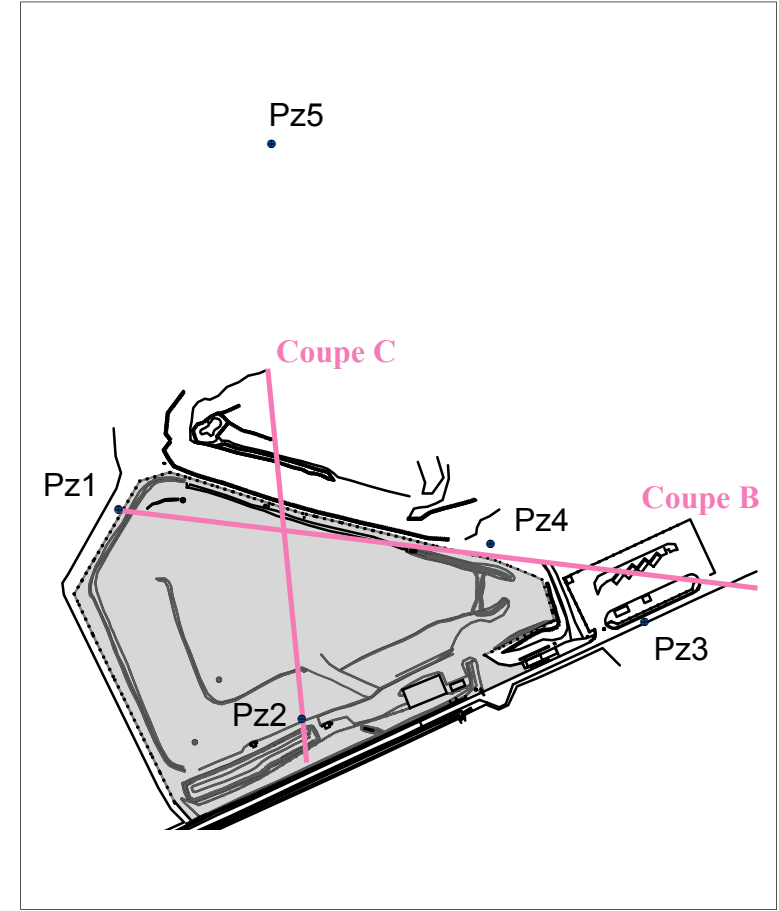

Coupe B

Coupe C

Echelle horizontale

Institut Scientifique de Service Public Surveillance de l'Environnement Cellule Déchets & Sites à Risques		DPE - Réseau de contrôle des C.E.T. Morialmé Implantation du C.E.T. : coupes
Dressé par : H. Leybaert Vérifié par : V. Lebrun		Source de l'information : LGIH (1990)
Date : 06/2007 Num dossier : /2007 Version :		Plan 5
ISSeP, rue du Chéra, 200 B-4000 Liège Tél : 04/229 83 11 - Fax : 04/252 46 65		