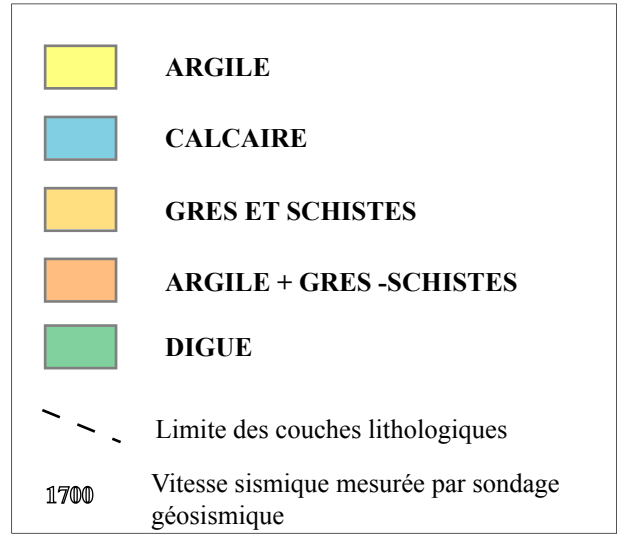

Coupe B

Coupe C

Echelle horizontale

Institut Scientifique de Service Public Surveillance de l'Environnement Cellule Déchets & Sites à Risques		DPE - Réseau de contrôle des C.E.T. Morialmé Implantation du C.E.T. : coupes
Dressé par : H. Leybaert Vérifié par : V. Lebrun		Source de l'information : LGIH (1990)
Date : 06/2007 Num dossier : /2007 Version :		Plan 5
ISSeP, rue du Chéra, 200 B-4000 Liège Tél : 04/229 83 11 - Fax : 04/252 46 65		