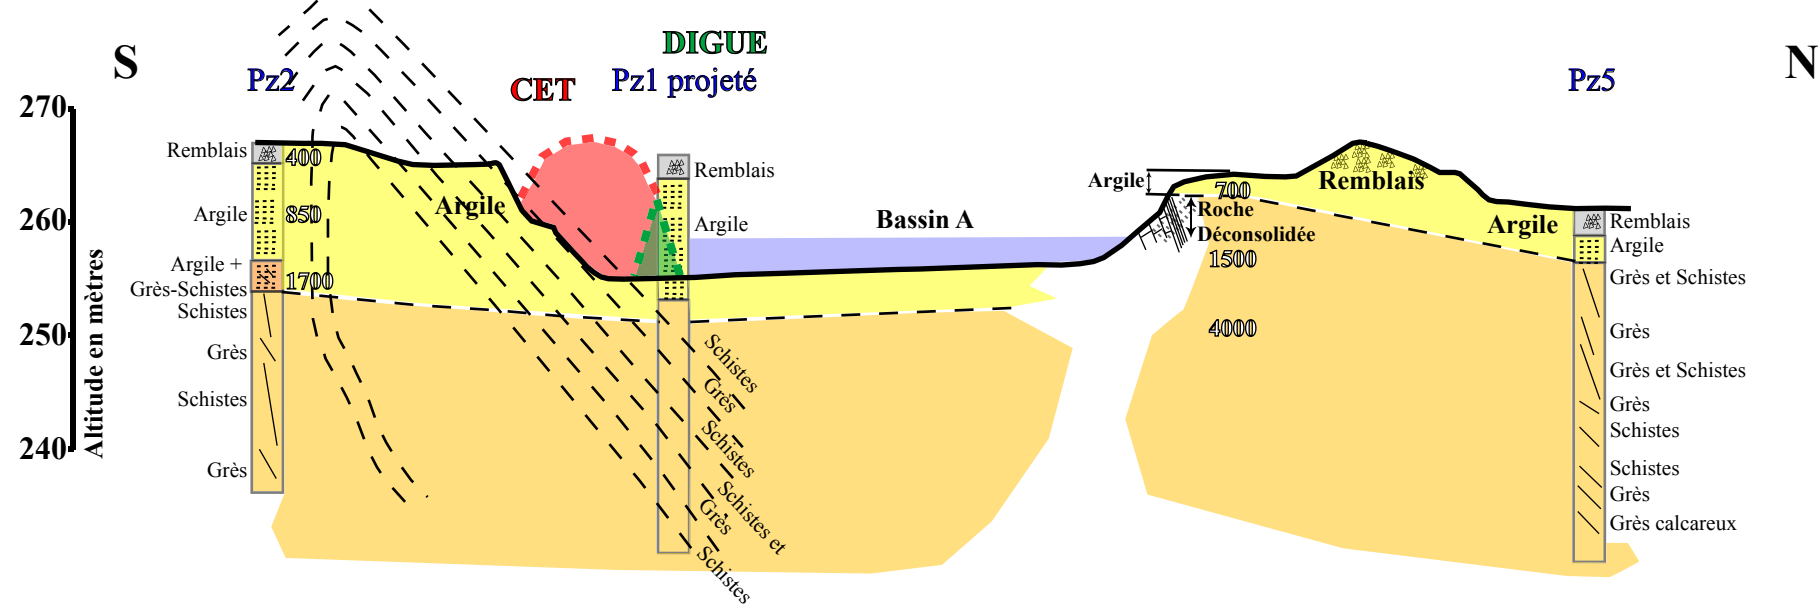

Coupe B

Coupe C

Echelle horizontale

Institut Scientifique de Service Public Surveillance de l'Environnement Cellule Déchets & Sites à Risques		DPE - Réseau de contrôle des C.E.T. Morialmé Implantation du C.E.T. : coupes
Dressé par : H. Leybaert Vérifié par : V. Lebrun		Source de l'information : LGIH (1990)
Date : 06/2007 Num dossier : /2007 Version :		Plan 5
ISSeP, rue du Chéra, 200 B-4000 Liège Tél : 04/229 83 11 - Fax : 04/252 46 65		