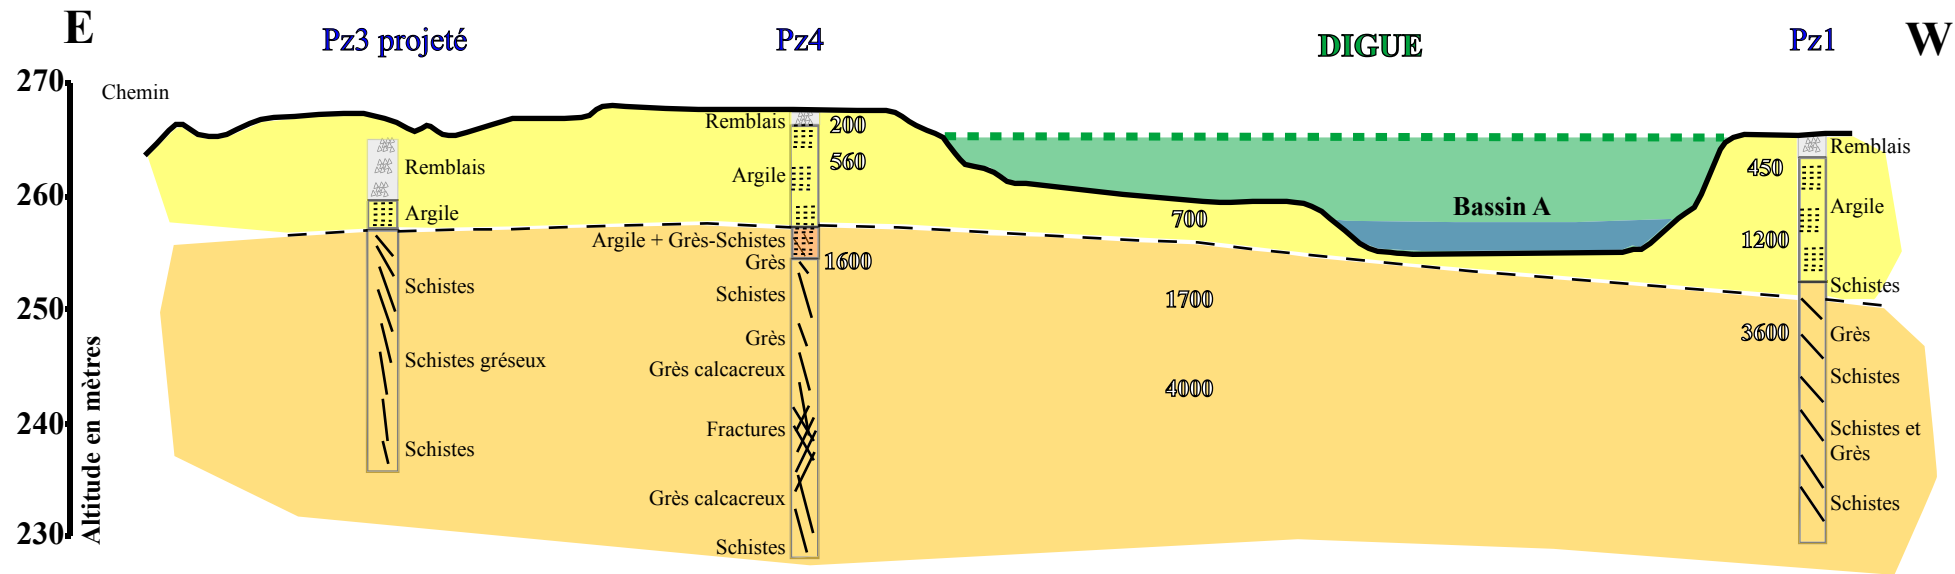

Coupe B

Coupe C

Echelle horizontale

Institut Scientifique de Service Public Surveillance de l'Environnement Cellule Déchets & Sites à Risques		DPE - Réseau de contrôle des C.E.T. Morialmé Implantation du C.E.T. : coupes
Dressé par : H. Leybaert Vérifié par : V. Lebrun		Source de l'information : LGIH (1990)
Date : 06/2007 Num dossier : /2007 Version :		Plan 5
ISSeP, rue du Chéra, 200 B-4000 Liège Tél : 04/229 83 11 - Fax : 04/252 46 65		