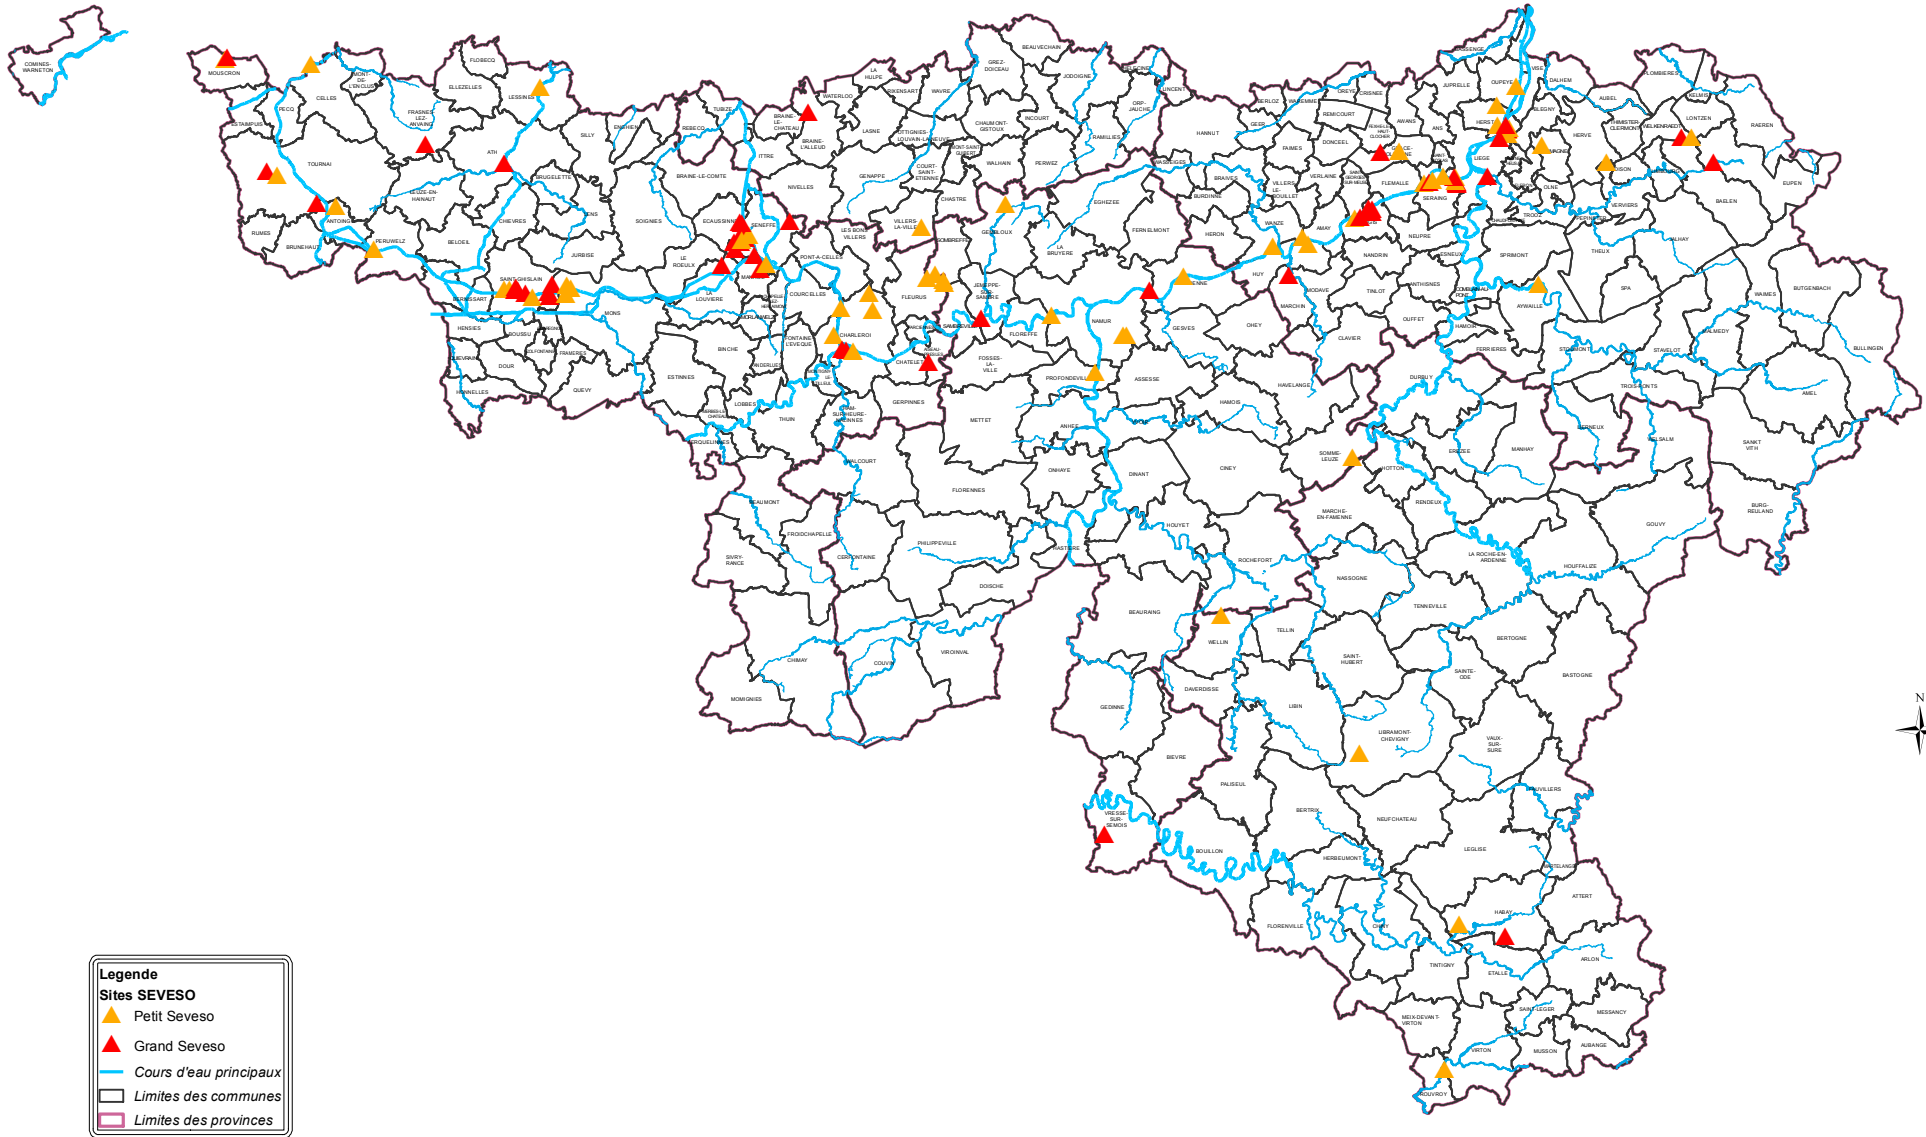

# Sites SEVESO de Wallonie

**Legende**

**Sites SEVESO**

- ▲ Petit Seveso
- ▲ Grand Seveso
- Cours d'eau principaux
- Limites des communes
- Limites des provinces