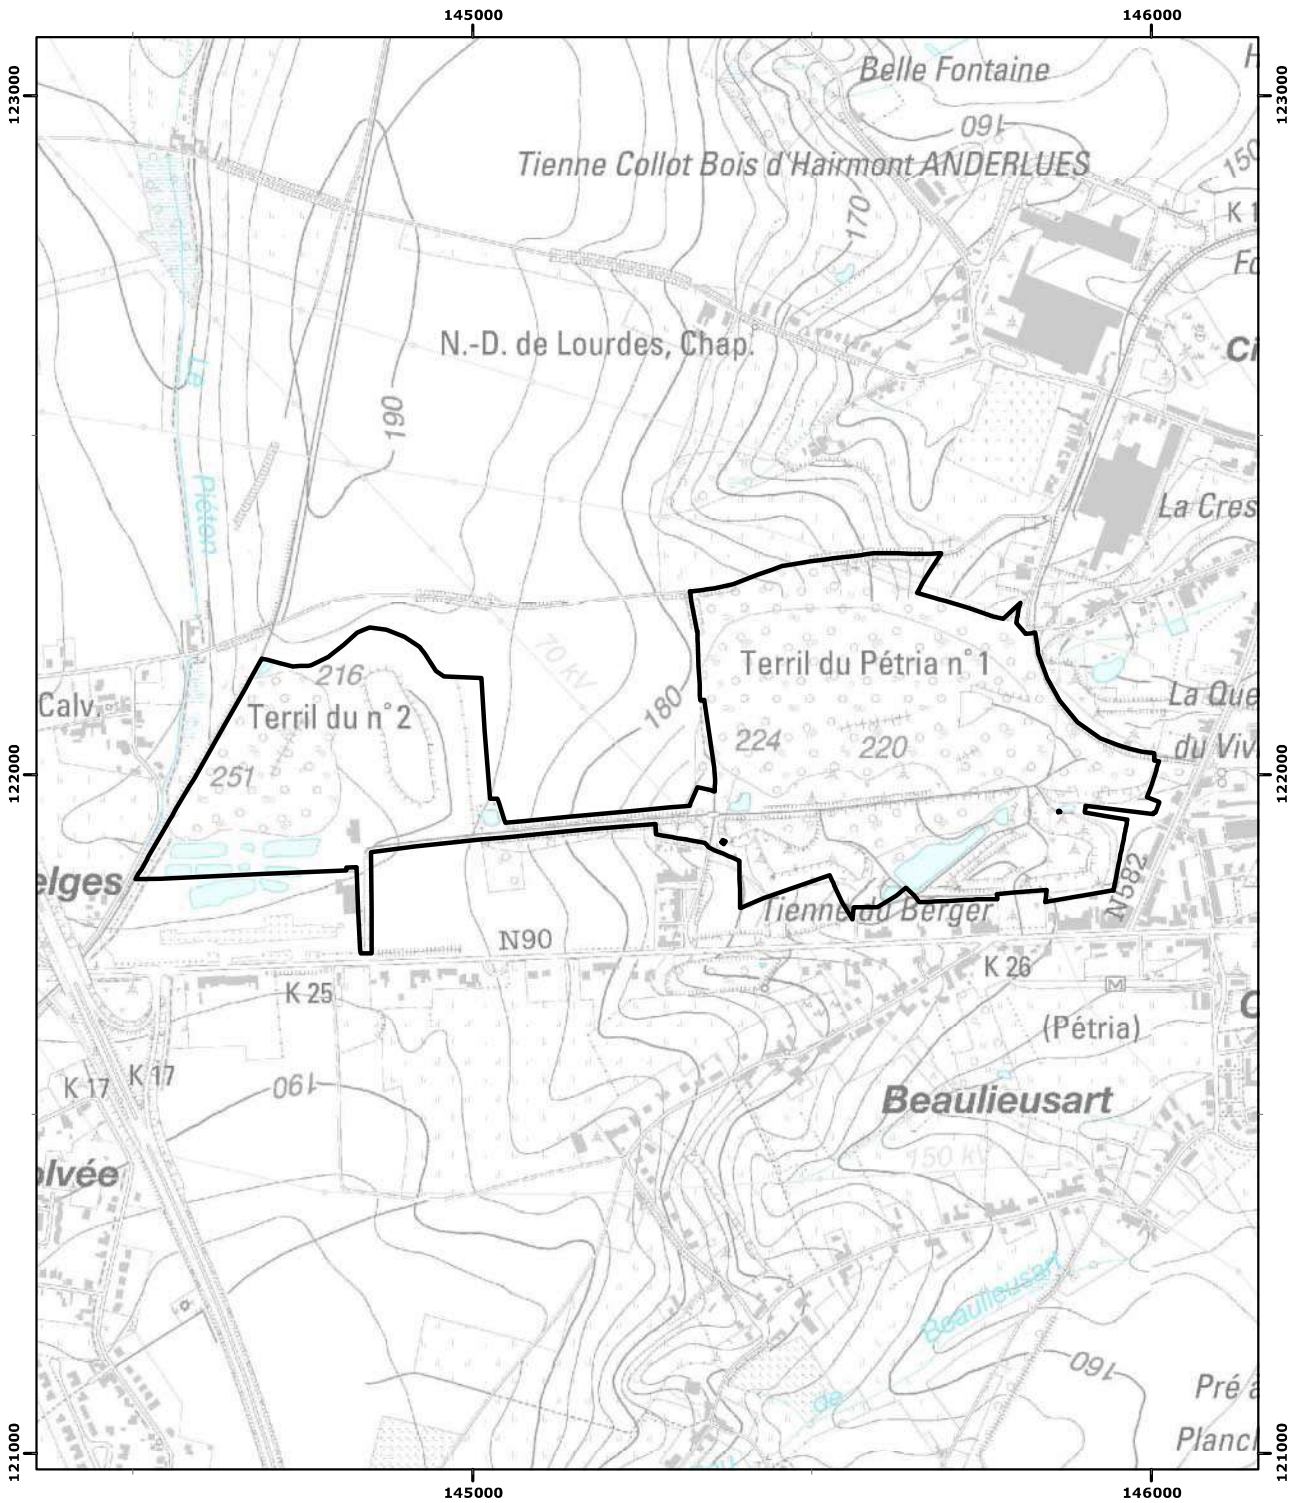

Annexe à l'arrêté du Gouvernement wallon créant la

Réserve Naturelle Domaniale de ' Terril du Pétria et du Calvaire ' à Fontaine-l'Evêque

Pour le Gouvernement :
Le Ministre-Président,
Élio Di Rupo

La Ministre de l'Environnement,
Céline Tellier

Vu pour être annexé à l'arrêté du Gouvernement wallon du .....
créant la Réserve Naturelle Domaniale de
' Terril du Pétria et du Calvaire ' à Fontaine-l'Evêque

Namur, le
23/10/2023

Echelle : 1:10 000

Carte(s) IGN : 46/6 S

(c) Institut Géographique National - IGN

Coordonnées Lambert belge 1972