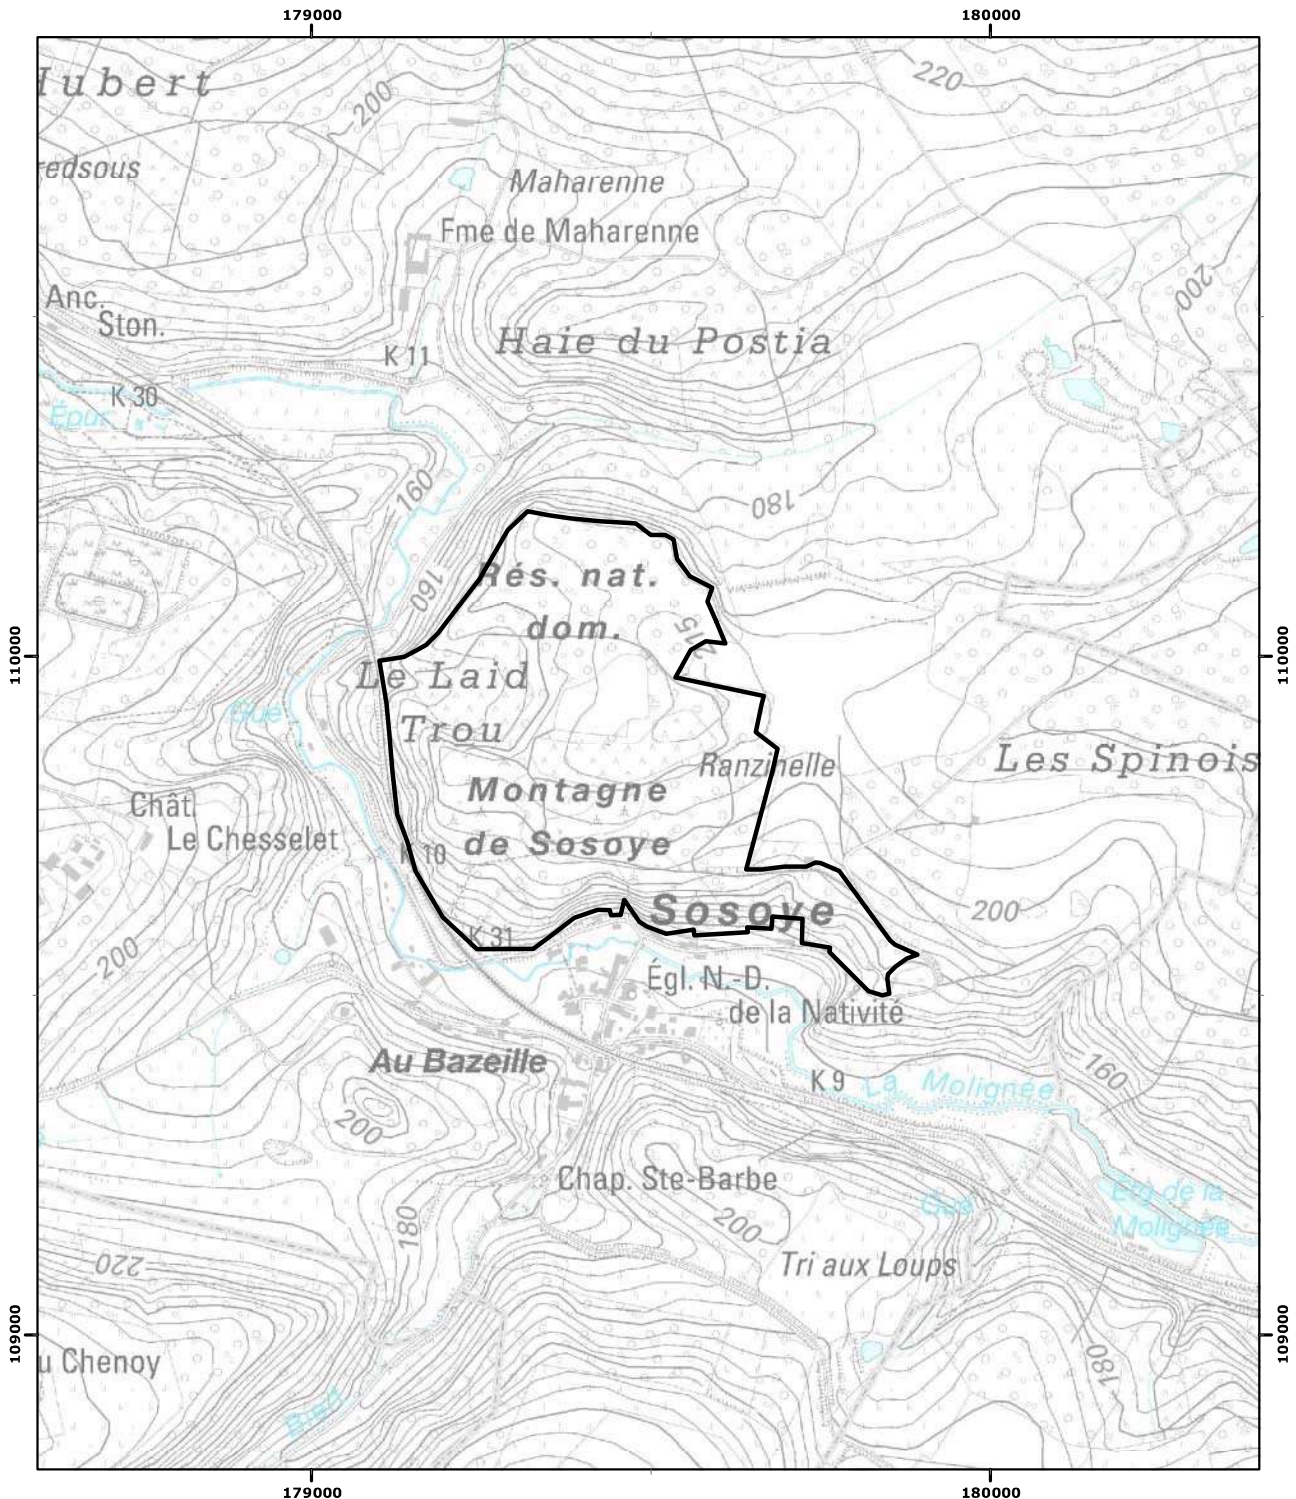

Annexe à l'arrêté du Gouvernement wallon modifiant le périmètre et les conditions de gestion de la

Réserve Naturelle Domaniale de ' La Montagne de Sosoye ' à Sosoye (Anhée)

Pour le Gouvernement :
Le Ministre-Président,
Élio Di Rupo

La Ministre de l'Environnement,
Céline Tellier

Namur, le
23/10/2023

Echelle : 1:10 000

Carte(s) IGN : 53/3 S

(c) Institut Géographique National - IGN

Vu pour être annexé à l'arrêté du Gouvernement wallon du
modifiant le périmètre et les conditions de gestion de la Réserve Naturelle
Domaniale de ' La Montagne de Sosoye '
à Sosoye (Anhée)

 RND

 Wallonie
environnement
SPW

Coordonnées Lambert belge 1972