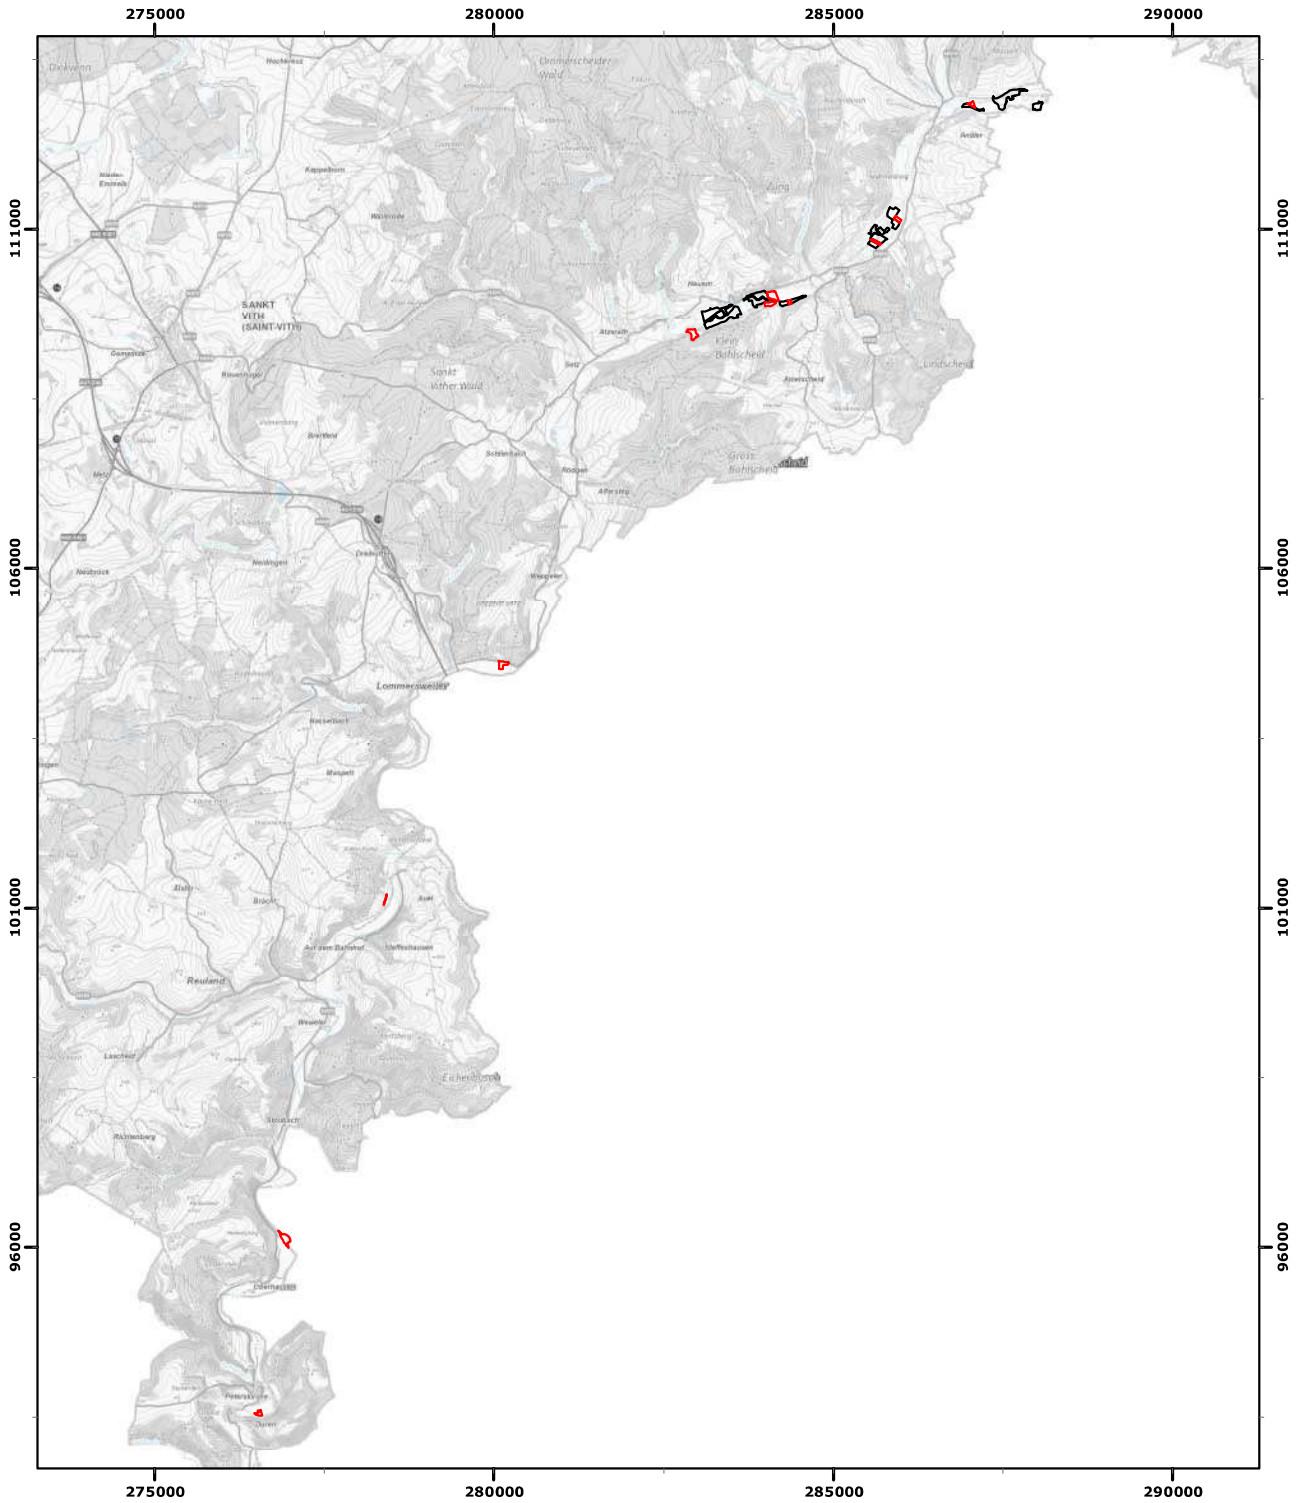

Annexe à l'arrêté du Gouvernement wallon modifiant le périmètre et les conditions de gestion de la

Réserve Naturelle Domaniale de ' Ourtal ' à Büllingen (Bullange), Reuland (Burg-Reuland) et Lommersweiler et Schoenberg (Saint-Vith)

Namur, le
18/10/2023

Echelle : 1:100 000

Carte(s) IGN : 56/3-4-7-8 NS - 61/3 N

(c) Institut Géographique National - IGN

 RND

 Extension(s)

Coordonnées Lambert belge 1972