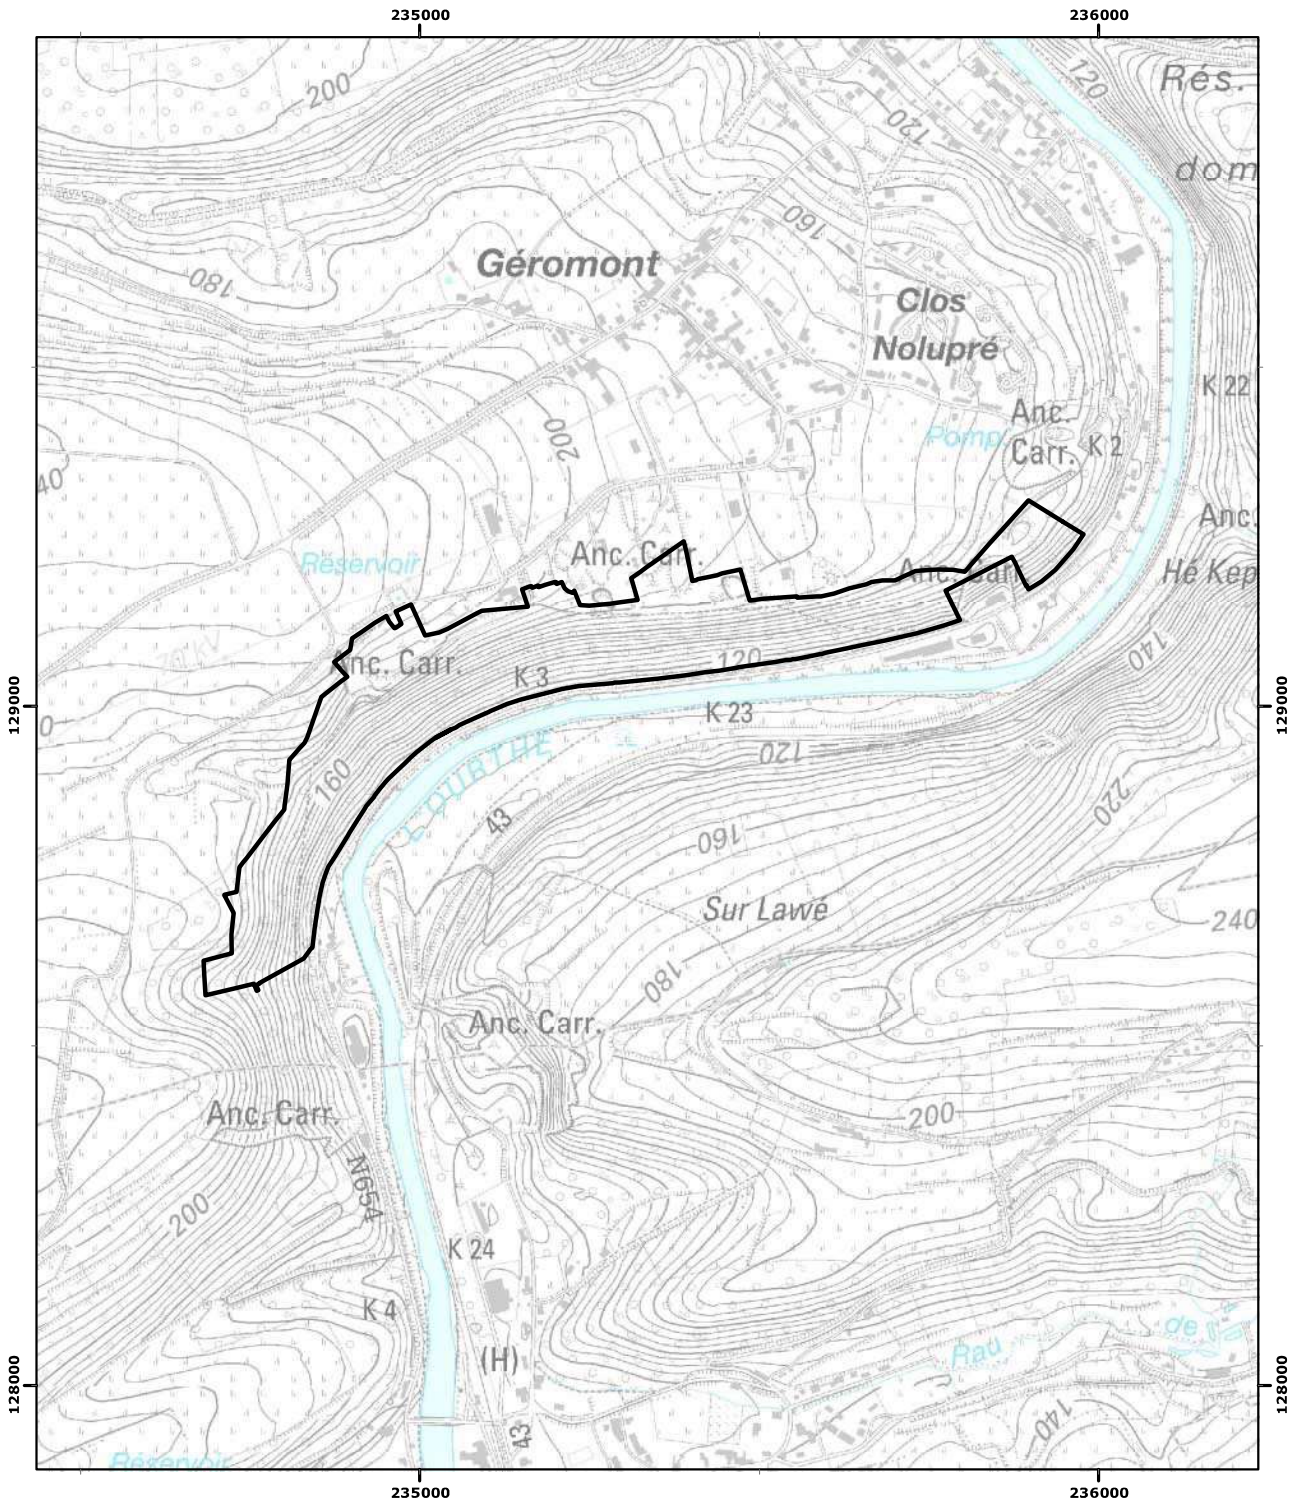

Annexe à l'arrêté du Gouvernement wallon créant la

**Réserve Naturelle Domaniale de
' Les anciennes carrières de Géromont '**
à Comblain-au-Pont

Pour le Gouvernement :
Le Ministre-Président,
Elio Di Rupo

La Ministre de l'Environnement,
Céline Tellier

Vu pour être annexé à l'arrêté du Gouvernement wallon du
créant la Réserve Naturelle Domaniale de
' Les anciennes carrières de Géromont '
à Comblain-au-Pont

Namur, le
10/11/2023

Echelle : 1:10 000

Carte(s) IGN : 49/2 S

(c) Institut Géographique National - IGN

RND

Coordonnées Lambert belge 1972