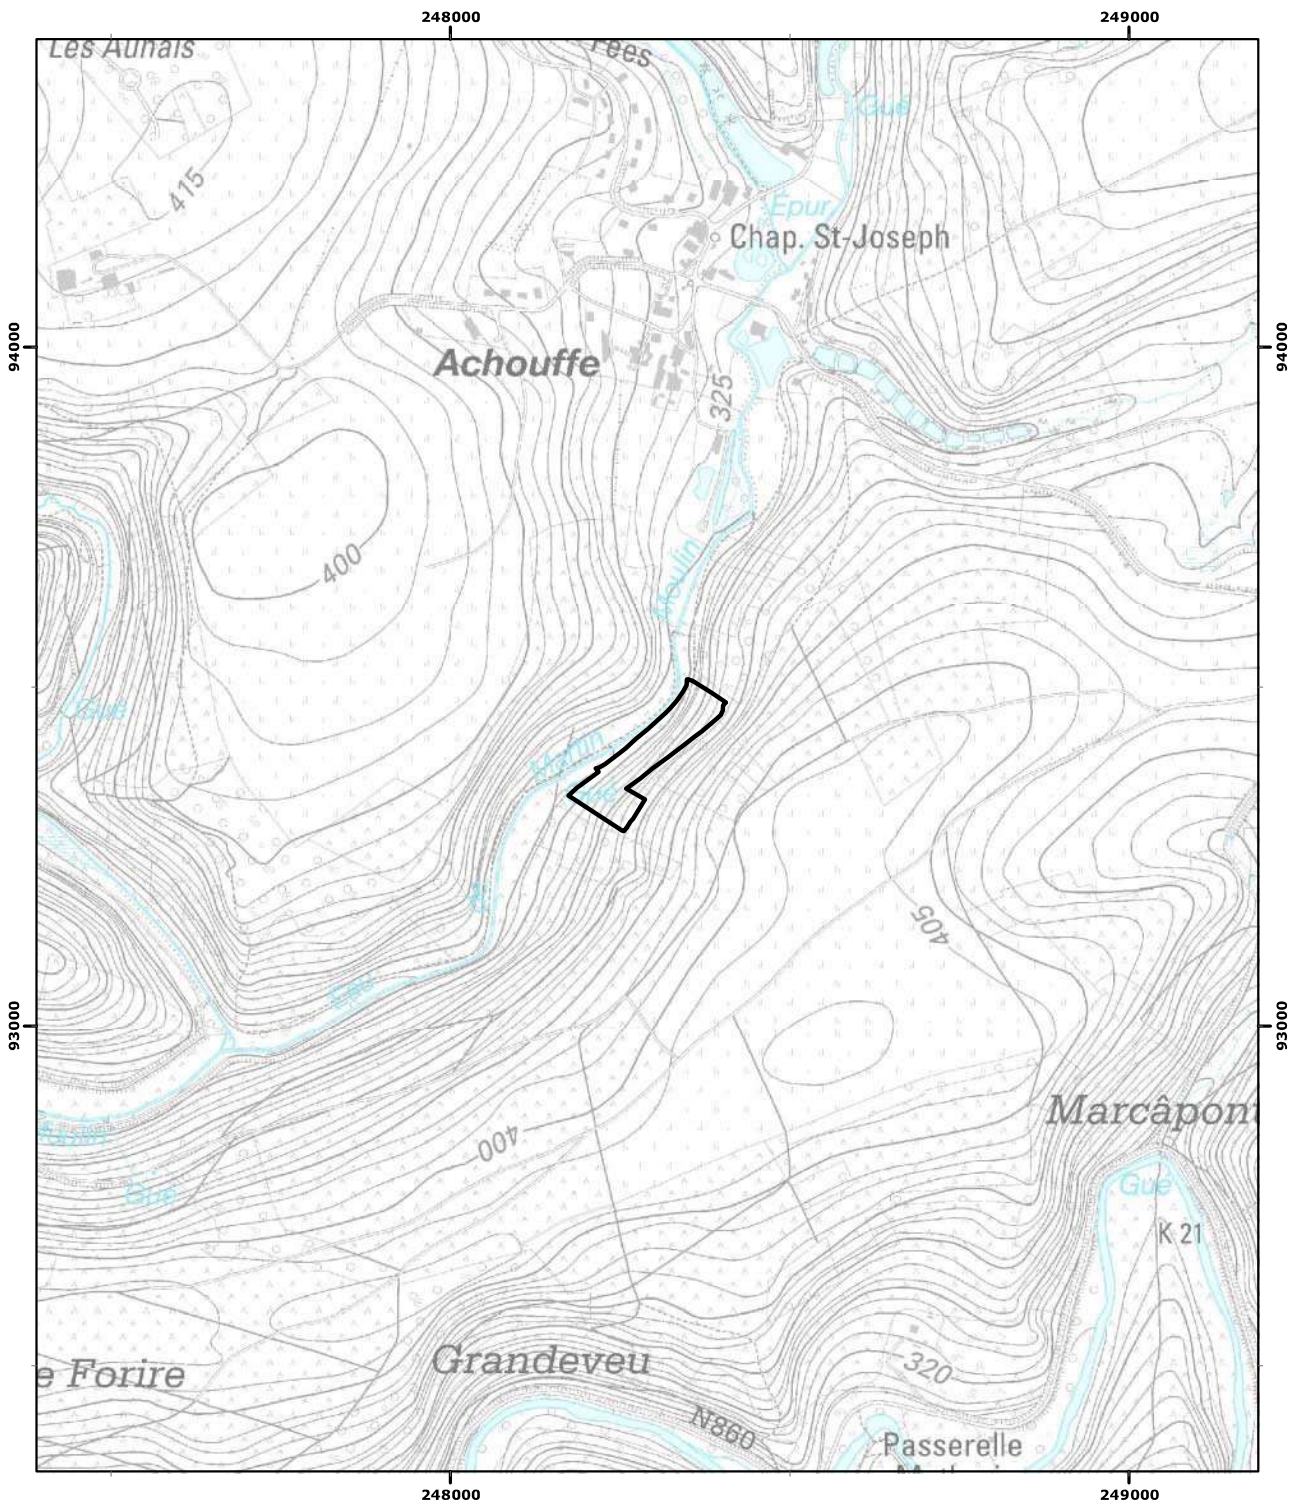

Annexe à l'arrêté du Gouvernement wallon créant la

Réserve Naturelle Domaniale de ' Les Fonds d'Achouffe ' à Mont (Houffalize)

Pour le Gouvernement :
Le Ministre-Président,
Elio Di Rupo

La Ministre de l'Environnement,
Céline Tellier

Vu pour être annexé à l'arrêté du Gouvernement wallon du
créant la Réserve Naturelle Domaniale de
' Les Fonds d'Achouffe '
à Mont (Houffalize)

Namur, le
30/10/2023

Echelle : 1:10 000

Carte(s) IGN : 60/3 N

(c) Institut Géographique National - IGN

 RND

Coordonnées Lambert belge 1972