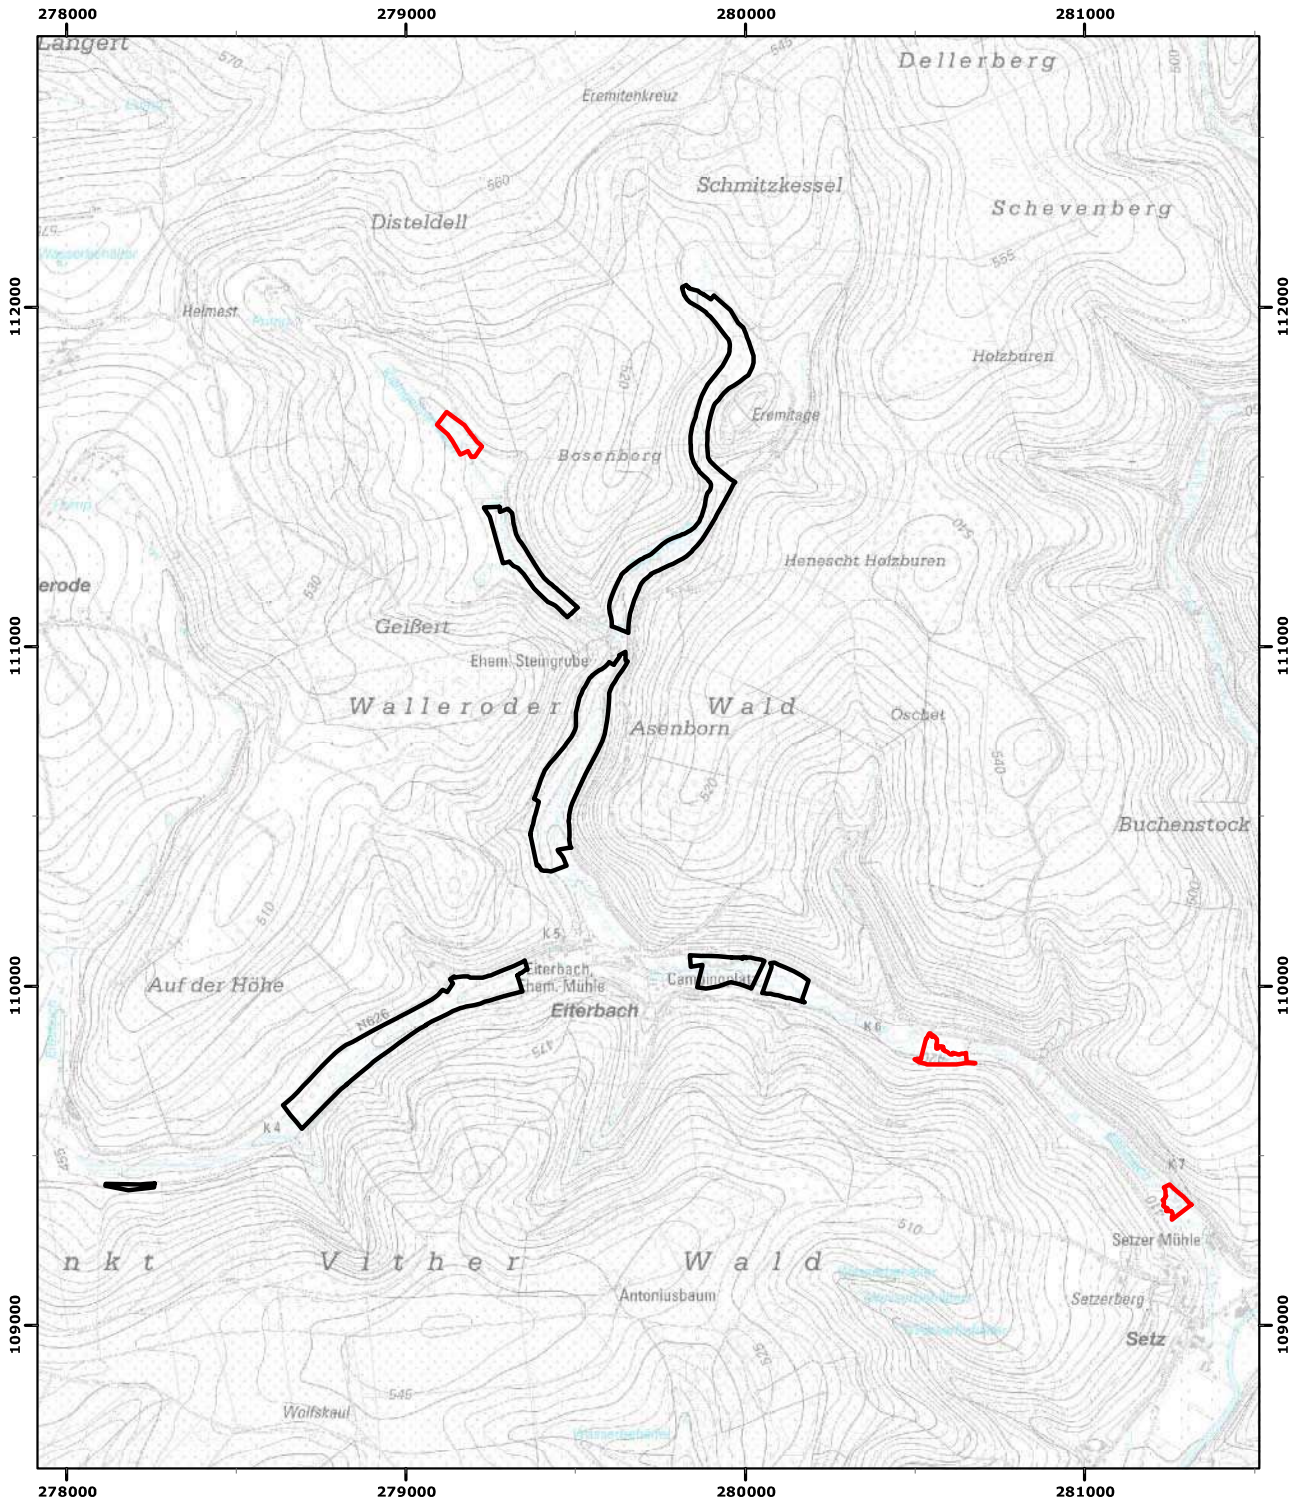

Annexe à l'arrêté du Gouvernement wallon modifiant le périmètre et les conditions de gestion de la

Réserve Naturelle Domaniale de ' La Vallée de l'Eiterbach ' à Saint-Vith, Lommersweiler et Meyrode (Saint-Vith) et Meyrode et Wallerode (Amblève)

Pour le Gouvernement :
 Le Ministre-Président,
 Élio Di Rupo

La Ministre de l'Environnement,
 Céline Tellier

Vu pour être annexé à l'arrêté du Gouvernement wallon du
 modifiant le périmètre et les conditions de gestion de la Réserve Naturelle
 Domaniale de ' La Vallée de l'Eiterbach ' à Saint-Vith, Lommersweiler et
 Meyrode (Saint-Vith) et Meyrode et Wallerode (Amblève)

Namur, le
18/10/2023

Echelle : 1:20 000

Carte(s) IGN : 56/3 S

(c) Institut Géographique National - IGN

 RND

 Extension(s)

Coordonnées Lambert belge 1972