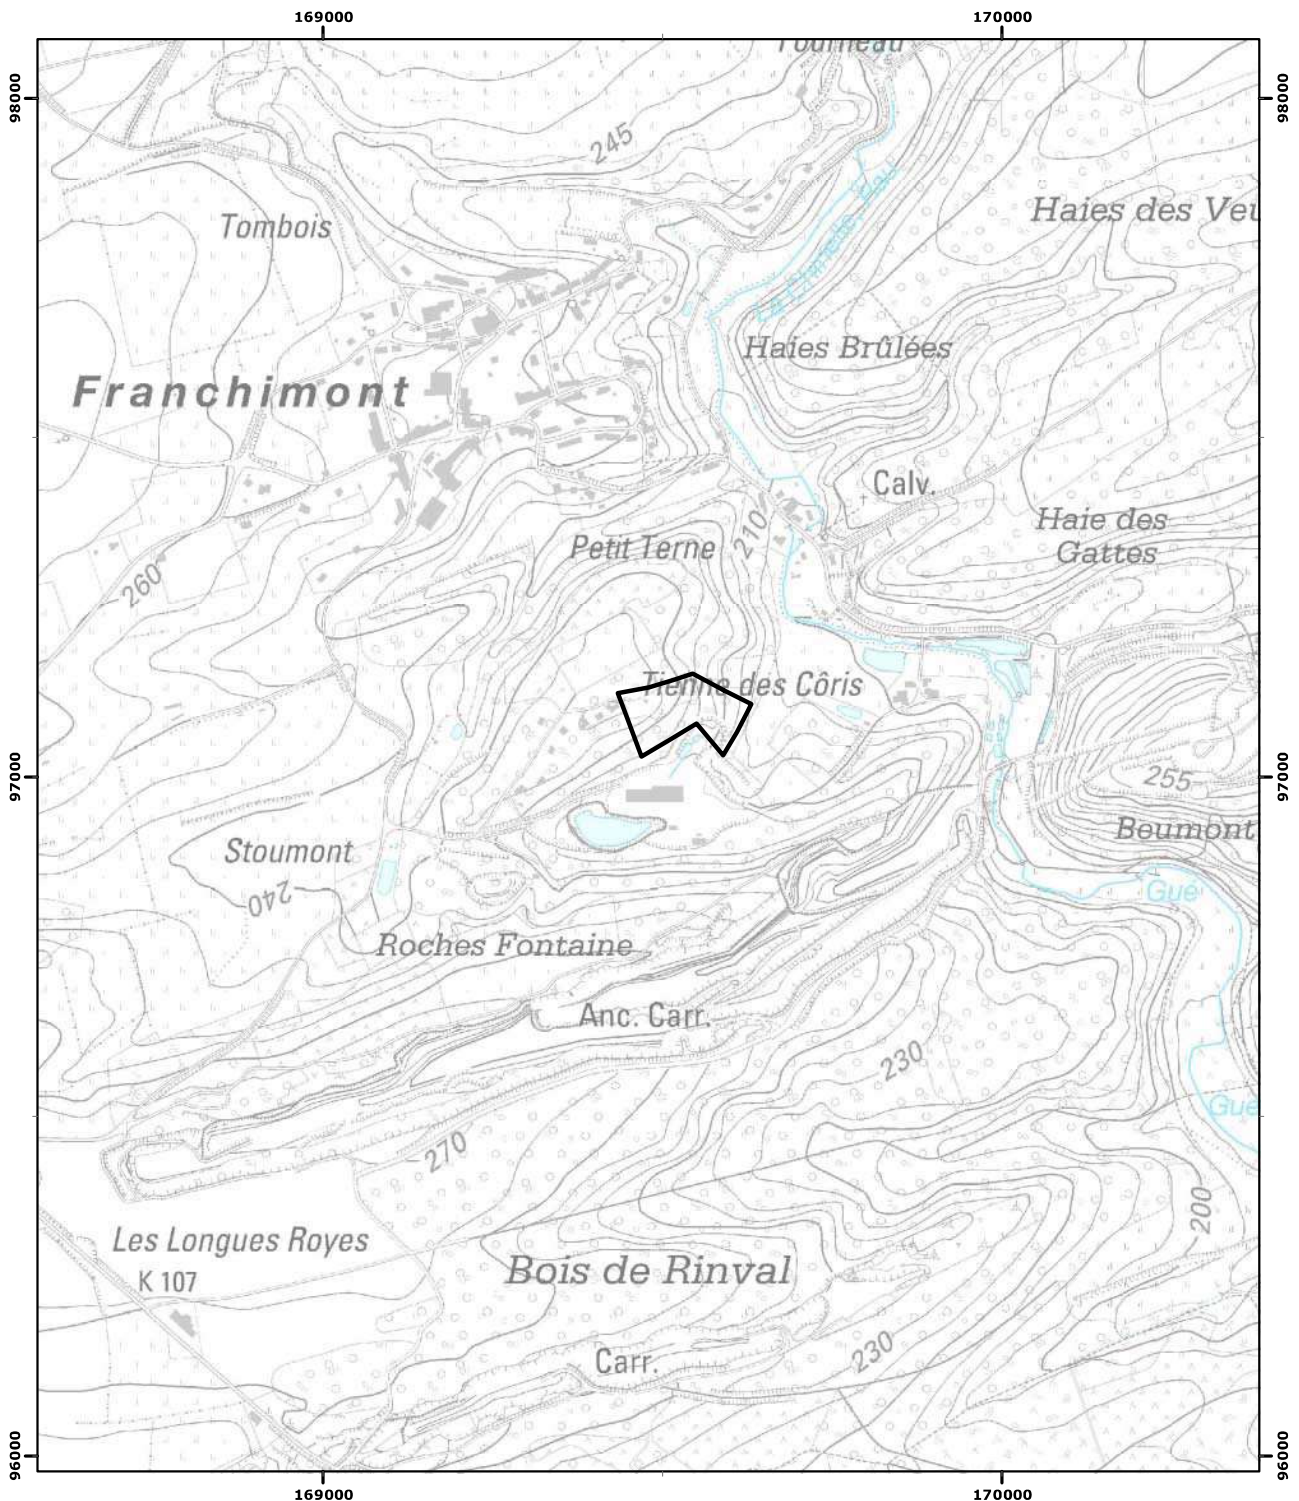

Annexe à l'arrêté du Gouvernement wallon créant la

Réserve Naturelle Domaniale de ' Le Tienne des Cauris ' à Franchimont (Philippeville)

Pour le Gouvernement :
Le Ministre-Président,
Élio Di Rupo

La Ministre de l'Environnement,
Céline Tellier

Namur, le
24/10/2023

Echelle : 1:10 000

Carte(s) IGN : 58/1 N

(c) Institut Géographique National - IGN

Vu pour être annexé à l'arrêté du Gouvernement wallon du
créant la Réserve Naturelle Domaniale de
' Le Tienne des Cauris ' à Franchimont (Philippeville)

 RND

 **Wallonie**
environnement
SPW

Coordonnées Lambert belge 1972