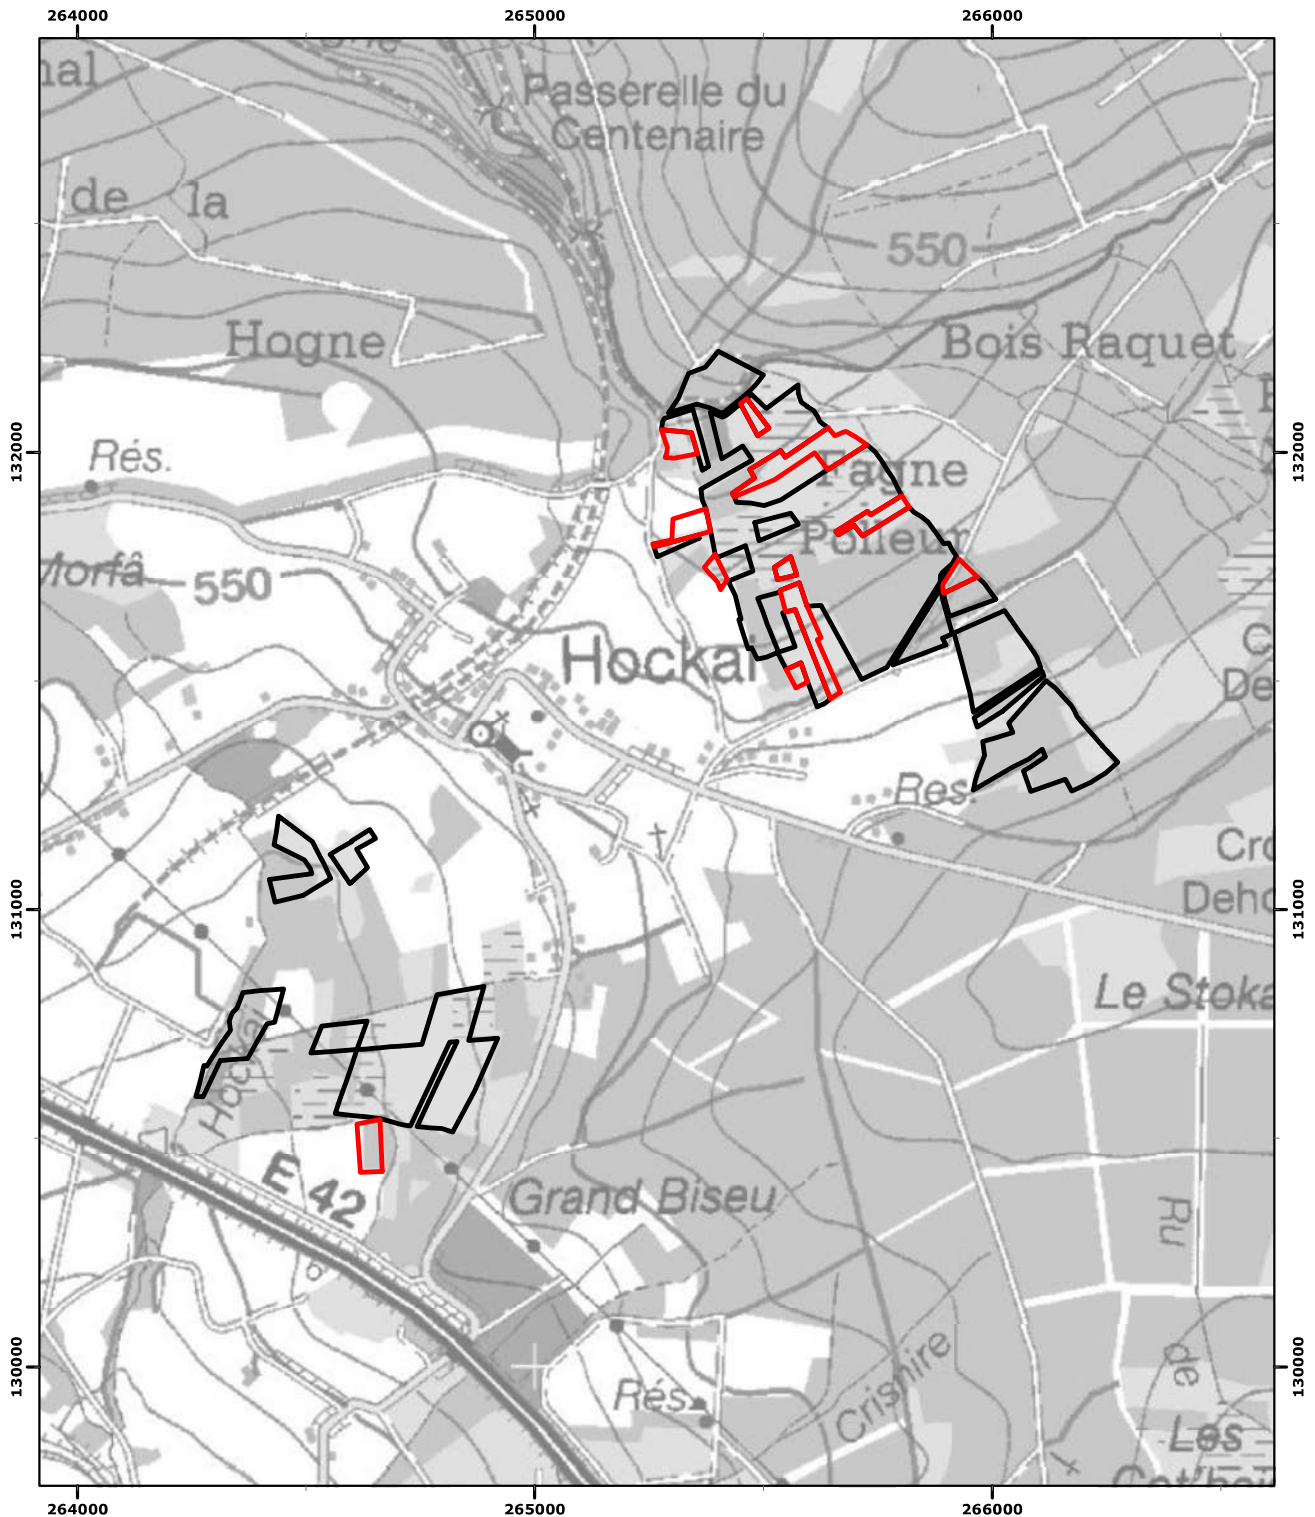

**Réserve naturelle domaniale
'La Fagne de Polleur et de Grand Biseau'
à Francorchamps (Stavelot)**

Le (La) Ministre-Président Le (La) Ministre

Vu pour être annexé à l'Arrêté du gouvernement wallon du

07/09/2022

Echelle : 1:15 000

Carte(s) IGN : 50/1-2 S

(c) Institut Géographique National - IGN

- RND
- Extension(s)

Coordonnées Lambert belge 1972