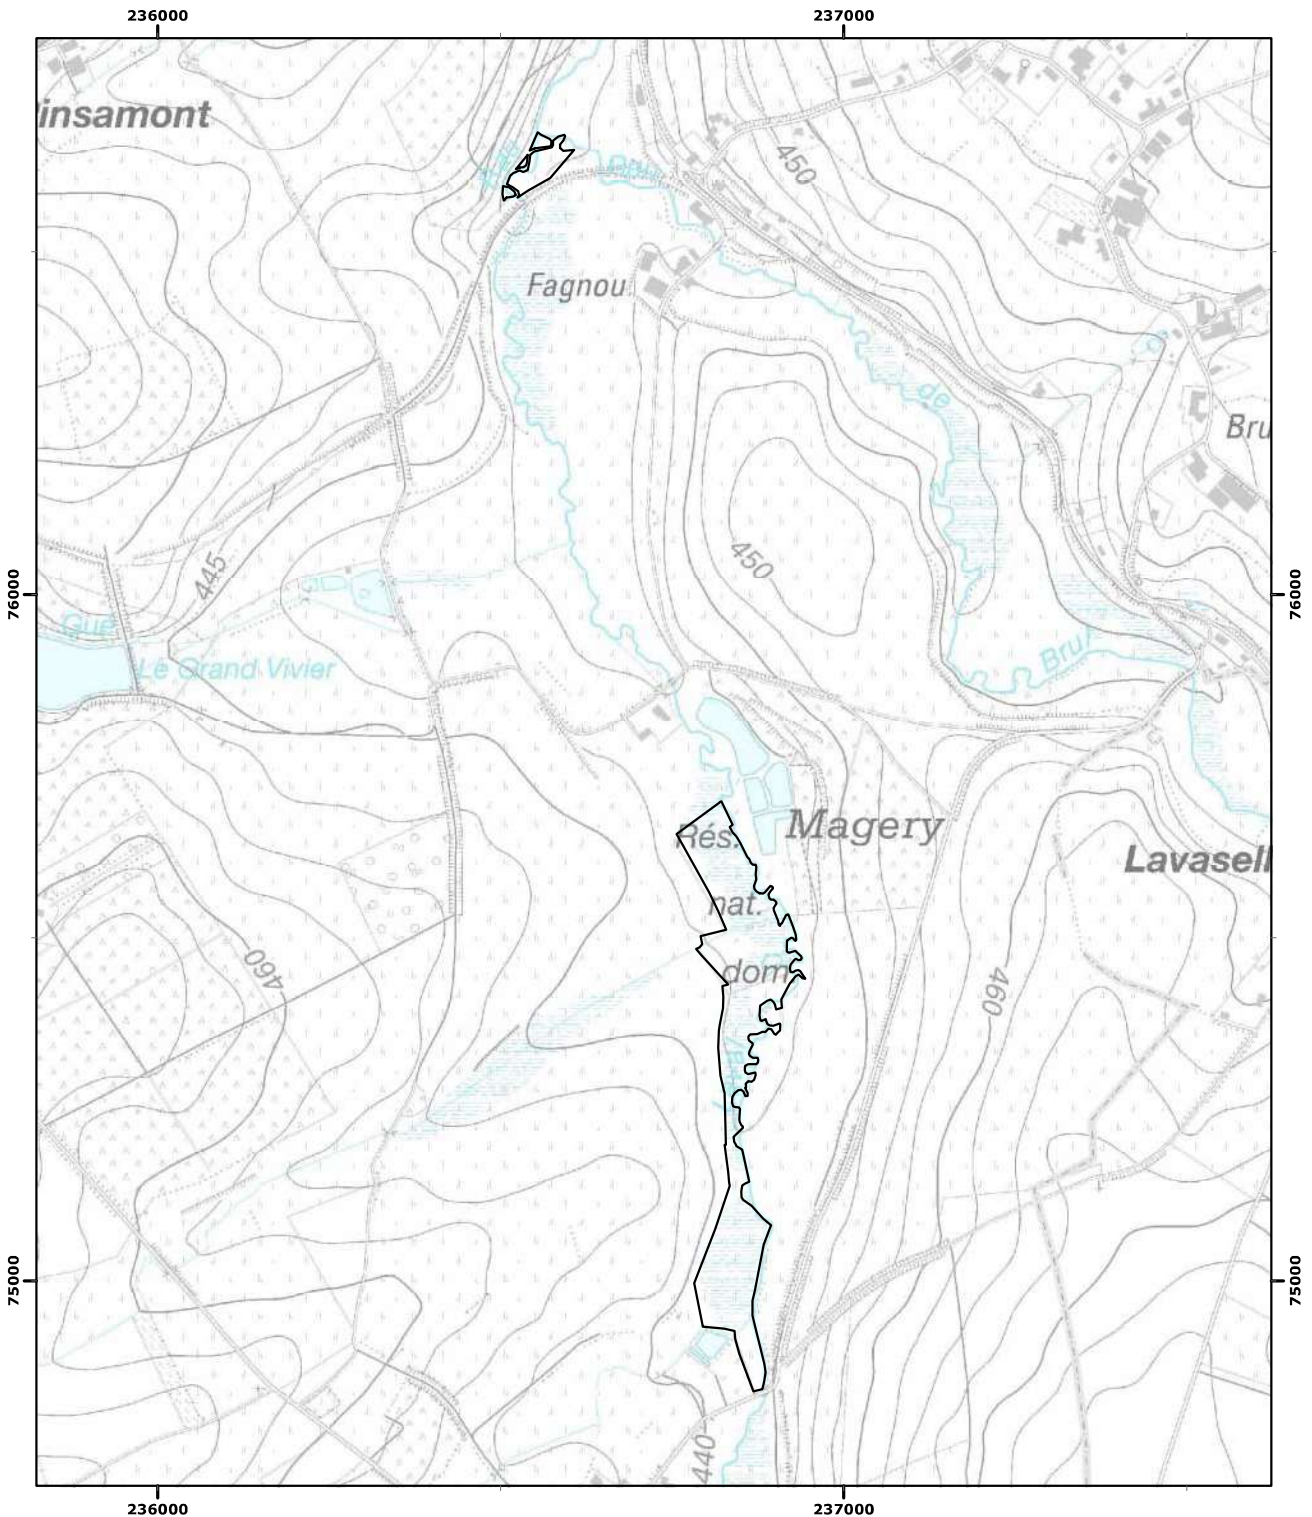

Réserve naturelle domaniale 'Magery' à Magerotte et Pinsamont (Sainte-Ode)

Le (La) Ministre-Président Le (La) Ministre

Vu pour être annexé à l'Arrêté du gouvernement wallon du

03/11/2022

Echelle : 1:10 000
Carte(s) IGN : 65/2 N

(c) Institut Géographique National - IGN

 RND

Coordonnées Lambert belge 1972