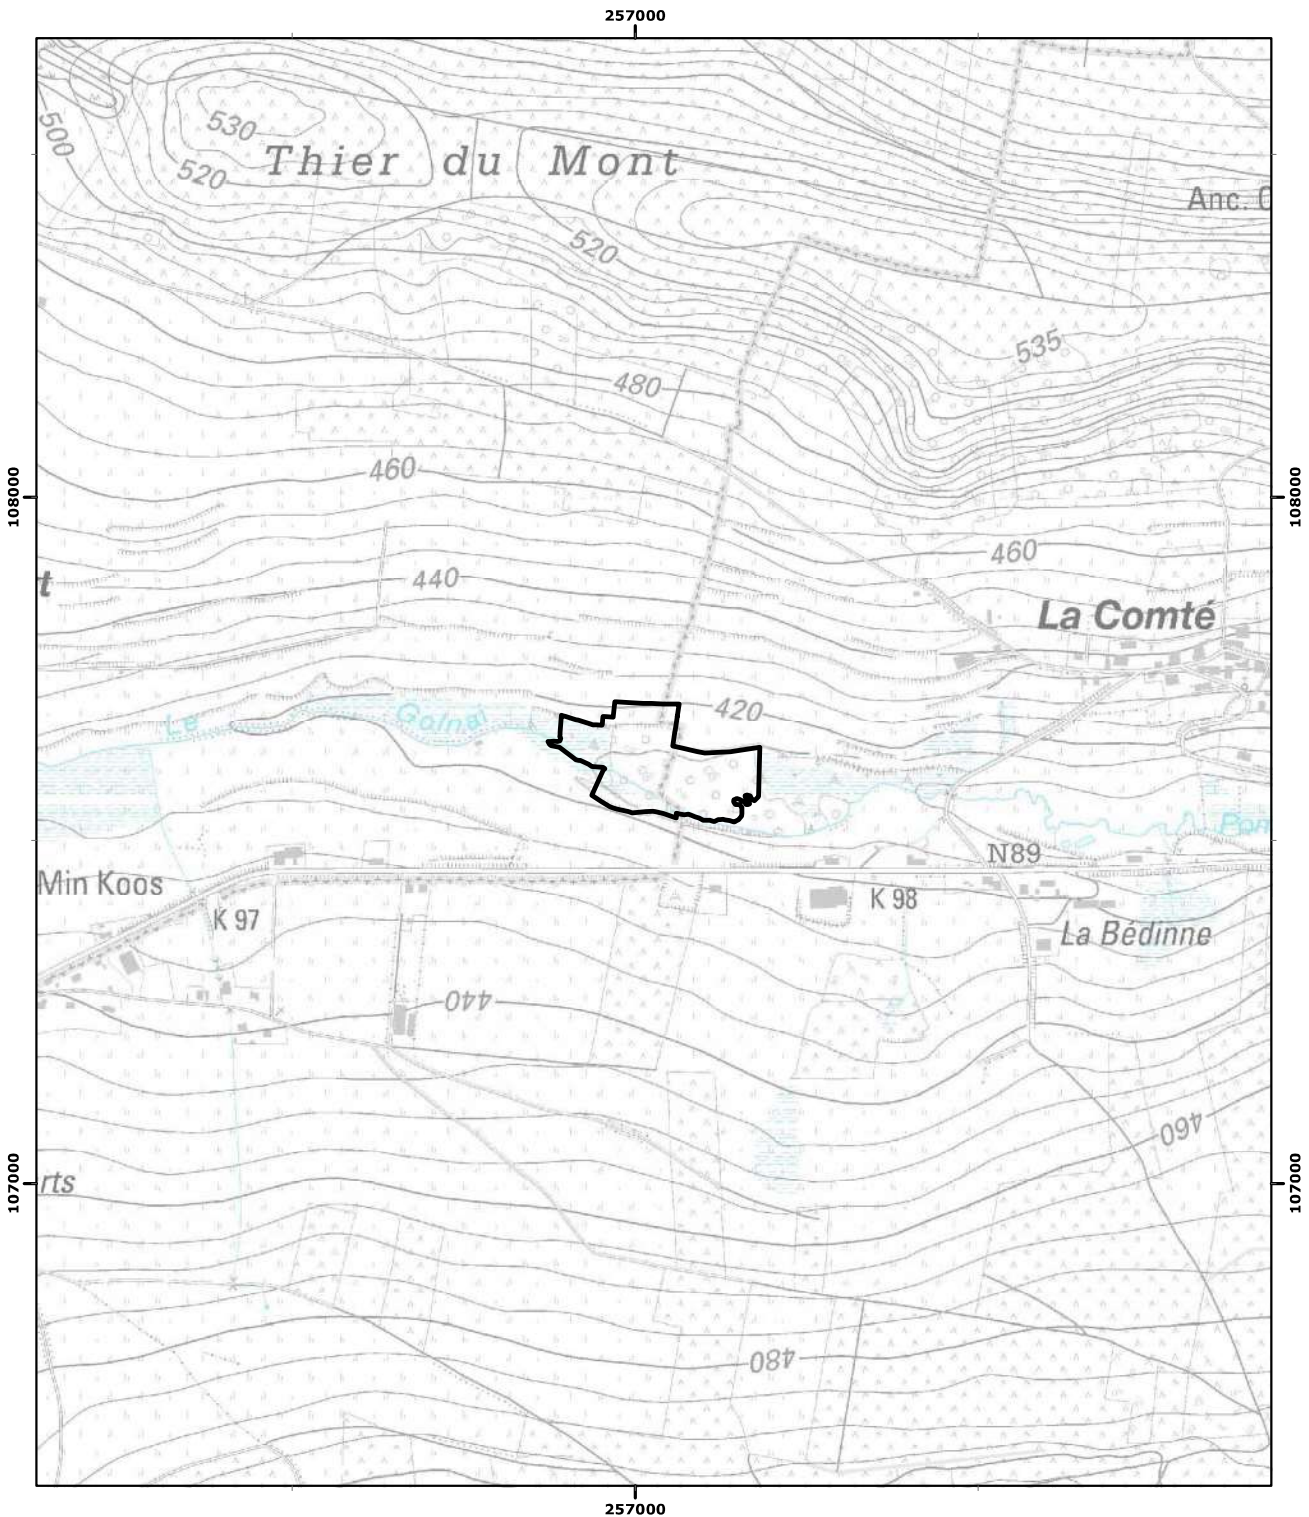

**Réserve naturelle domaniale
'La Bedinne'
à Comté (Lierneux et Vielsalm)**

Le (La) Ministre-Président Le (La) Ministre

Vu pour être annexé à l'Arrêté du gouvernement wallon du

08/09/2022

Echelle : 1:10 000
Carte(s) IGN : 55/8 N

(c) Institut Géographique National - IGN

Coordonnées Lambert belge 1972