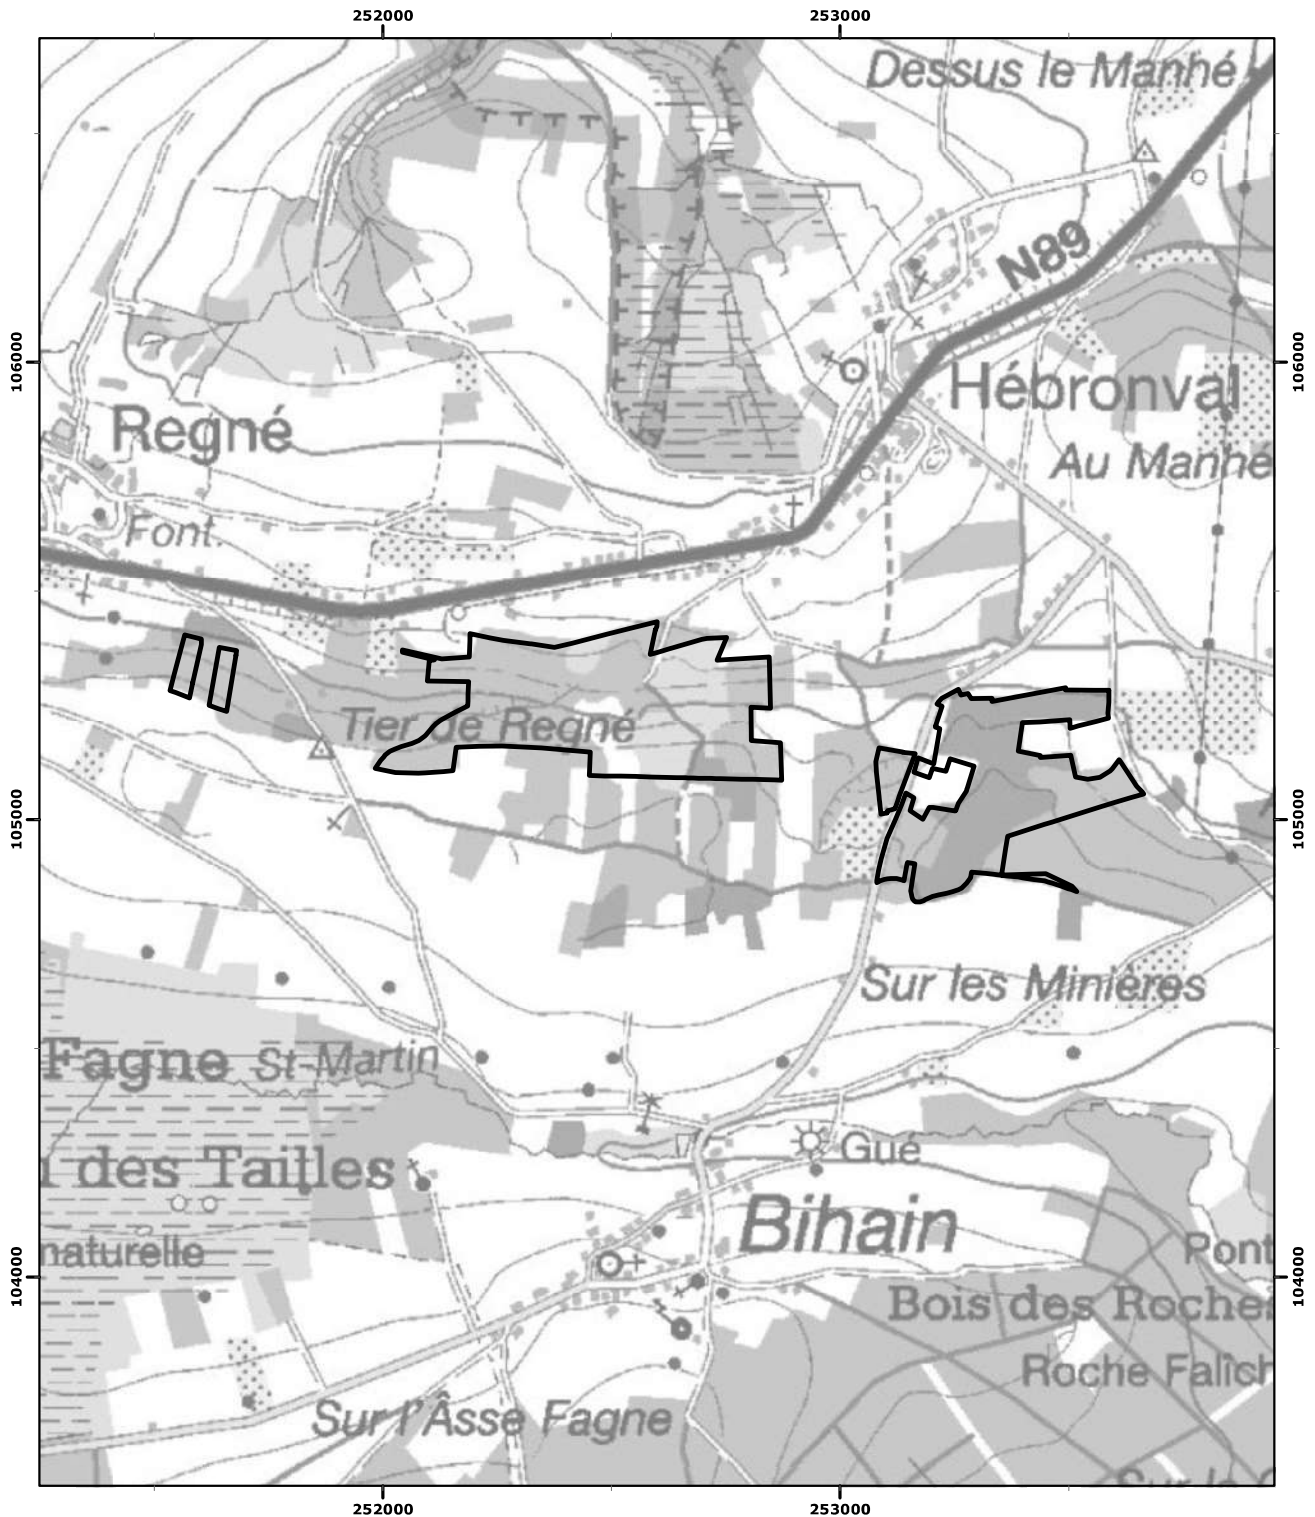

**Réserve naturelle domaniale
'Le Thier de Regné'
à Bihain (Vielsalm)**

Le (La) Ministre-Président Le (La) Ministre

Vu pour être annexé à l'Arrêté du gouvernement wallon du

06/09/2022

Echelle : 1:15 000
Carte(s) IGN : 55/8 N

(c) Institut Géographique National - IGN

Coordonnées Lambert belge 1972